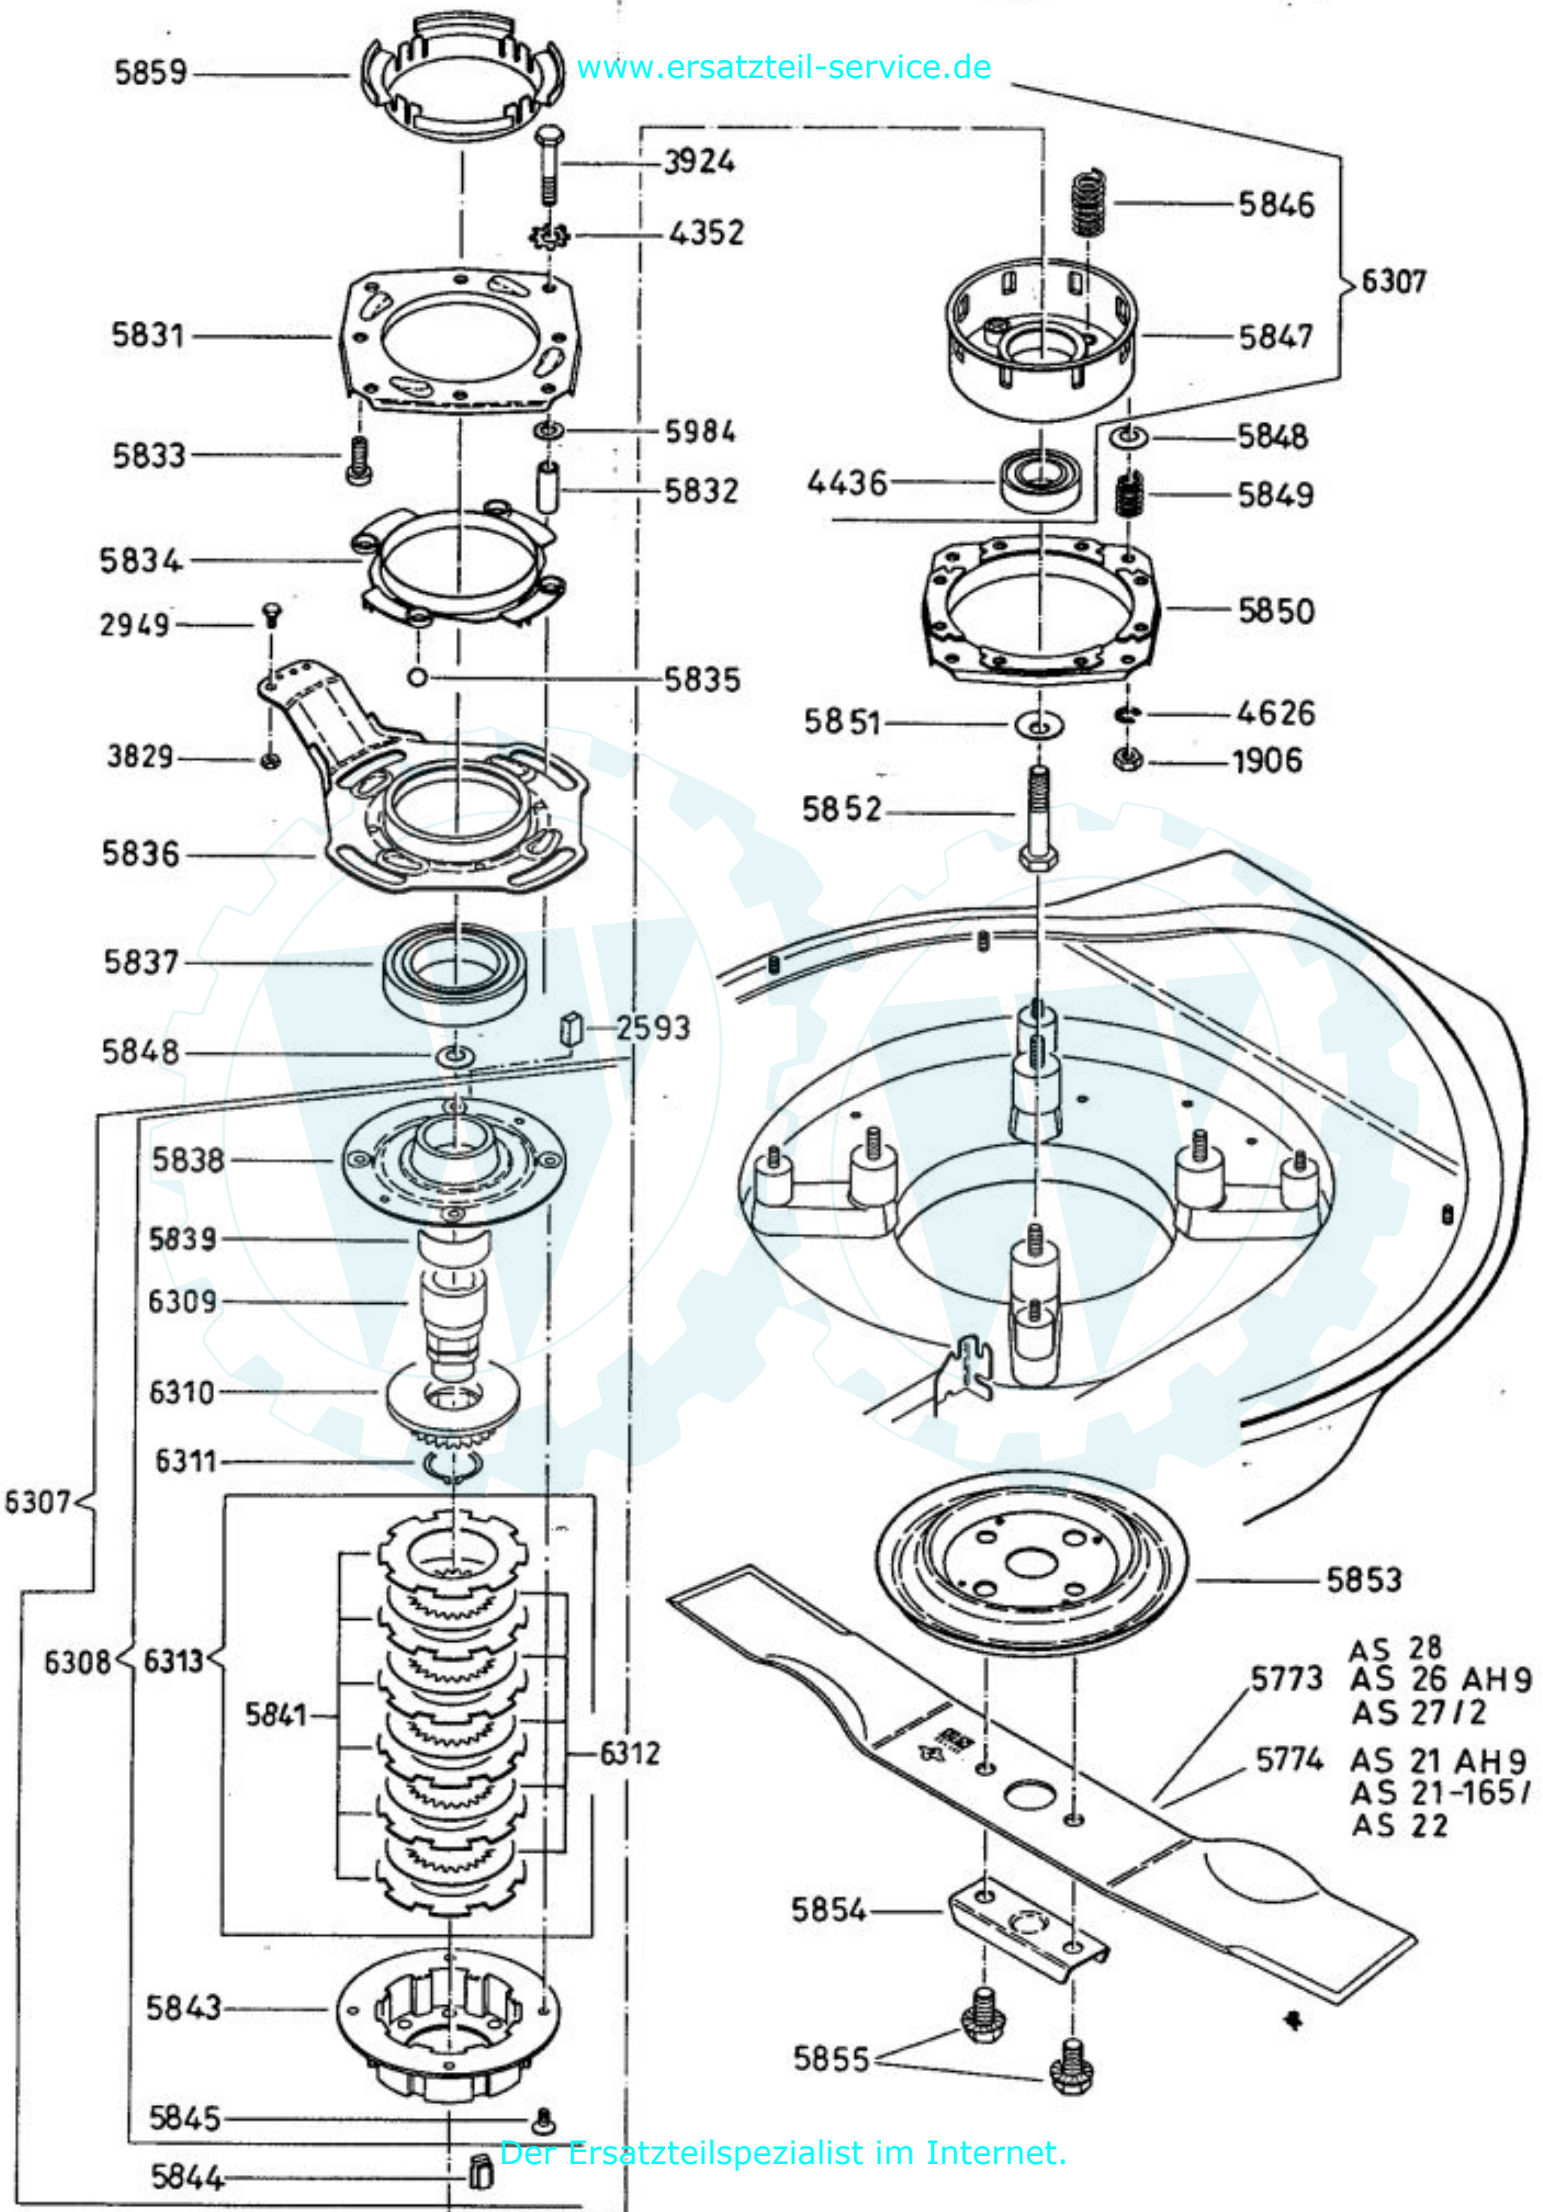

6159
6327 Schlauch, tube, tuyau
6568 Mantel, tyre, pne
6569 Felge, wheel rim, jante

6196
6327 Schlauch, tube, tuyau
6568 Mantel, tyre, pne
6569 Felge, wheel rim, jante

6097 Grundmotor
ohne Messerkupplung
base motor
without blade clutch
moteur de base
sans debayage de lame

6095 Antriebsblock mit Messerkupplung
driving unit with blade clutch
moteur complet avec debayage de lame

6096 Antriebsblock ohne Messerkupplung
driving unit without blade clutch
moteur complet sans debayage de lame

4199

5506

Schwenkrad vollst.