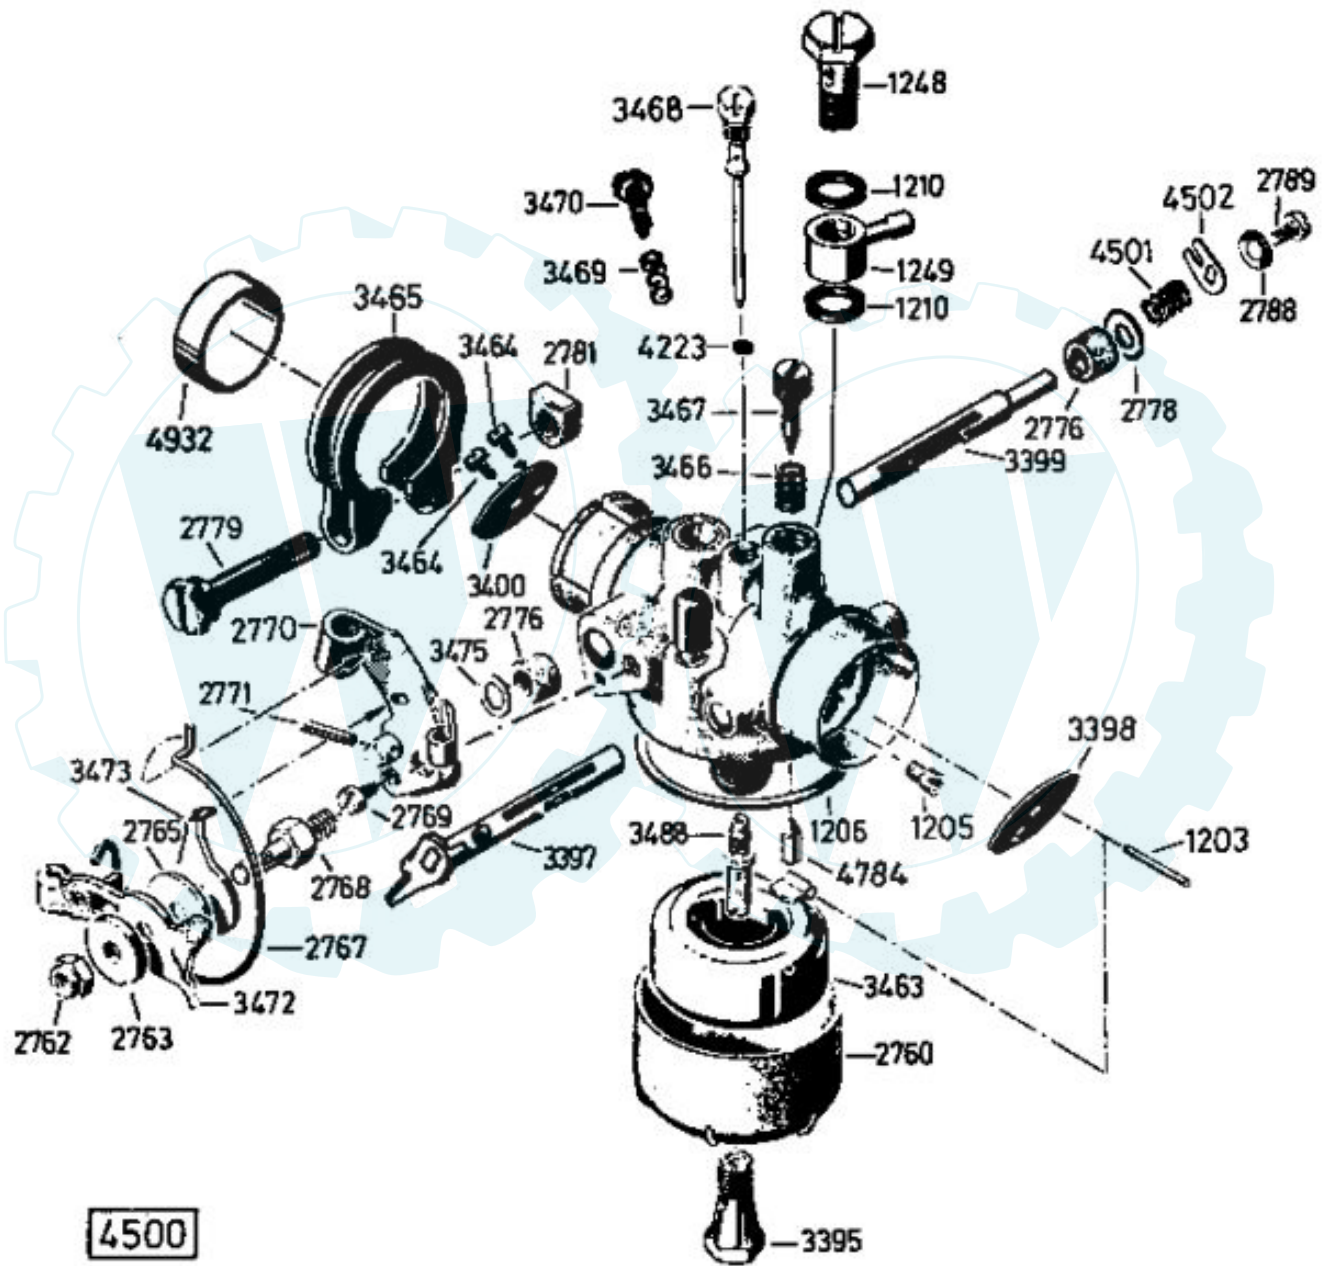

6159
6327 Schlauch, tube, tuyau
6568 Mantel, tyre, pne
6569 Felge, wheel rim, jante

6196
6327 Schlauch, tube, tuyau
6568 Mantel, tyre, pne
6569 Felge, wheel rim, jante

6097 Grundmotor
ohne Messerkupplung
base motor
without blade clutch
moteur de base
sans debayage de lame

6095 Antriebsblock mit Messerkupplung
driving unit with blade clutch
moteur complet avec debayage de lame

6096 Antriebsblock ohne Messerkupplung
driving unit without blade clutch
moteur complet sans debayage de lame

4199

5506

Schwenkrad vollst.