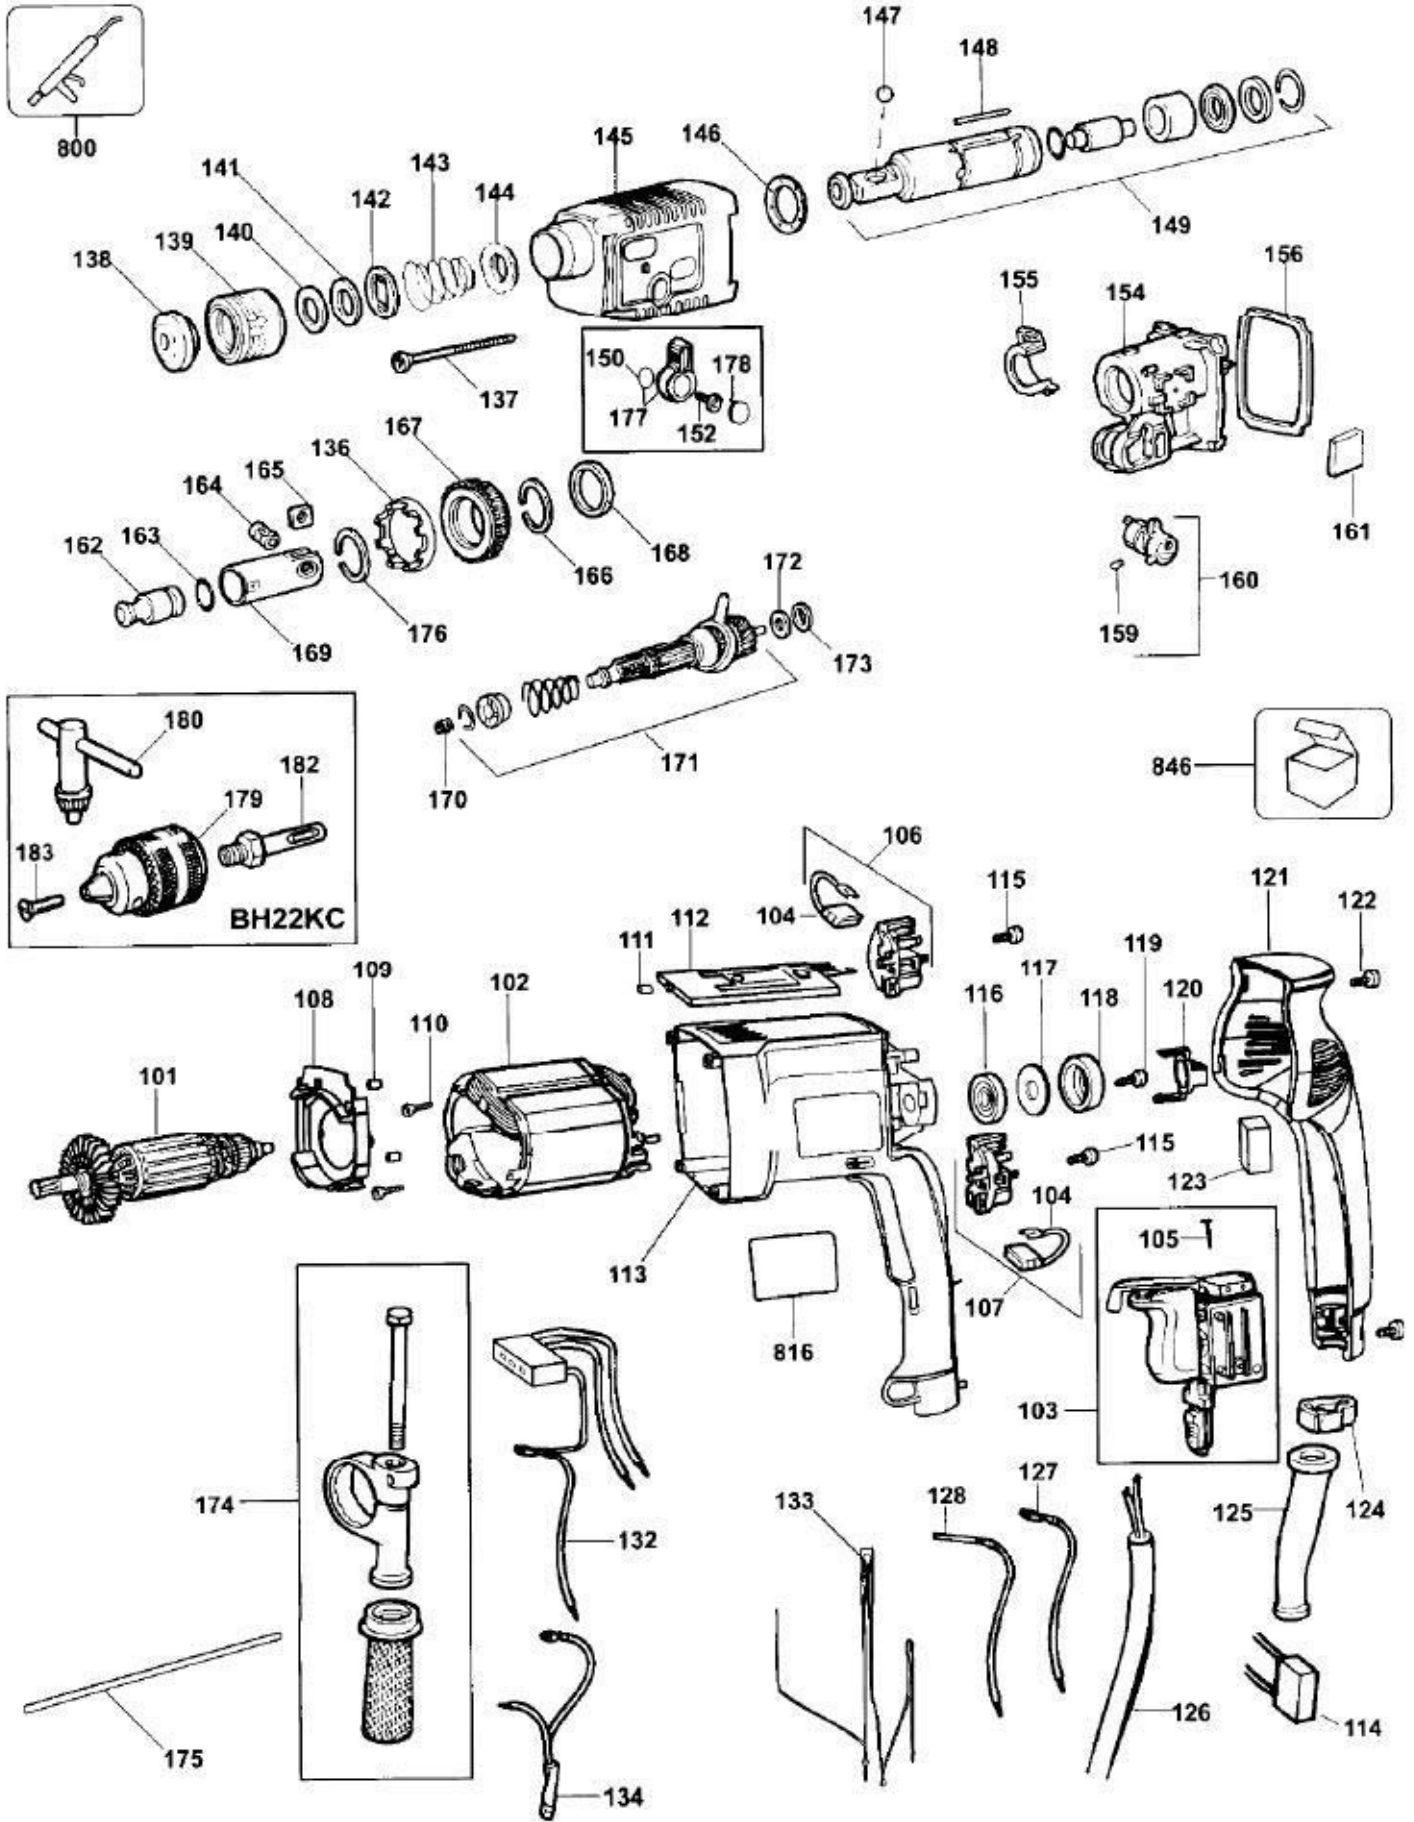

800

BH22KC

Position	Artikelnr	Bezeichnung
170	323395-33	FEDER
171	327101-01	ZW.GETR. ZSB
172	324430-03	LAGER,AXIAL 7
173	324431-03	LAGERSCHEIBE,AXIAL 7
174	939794-02	HANDGRIFF,KPL.PROF.
175	580787-00	TIEFENSTOP
176	323762-08	SPRENGRING
177	327119-00	HEBEL
178	328809-00	ABDECKUNG
179	584925-00	BOHRFUTTER 13 MM
180	330034-07	BOHRF,SCHL. S2A 90MM
182	000352065	ADAPTOR
183	945013-00	SCHRAUBE LINKS 6X25
800	870889-02	FETT , 90 ML
846	000000-00	unbekannt