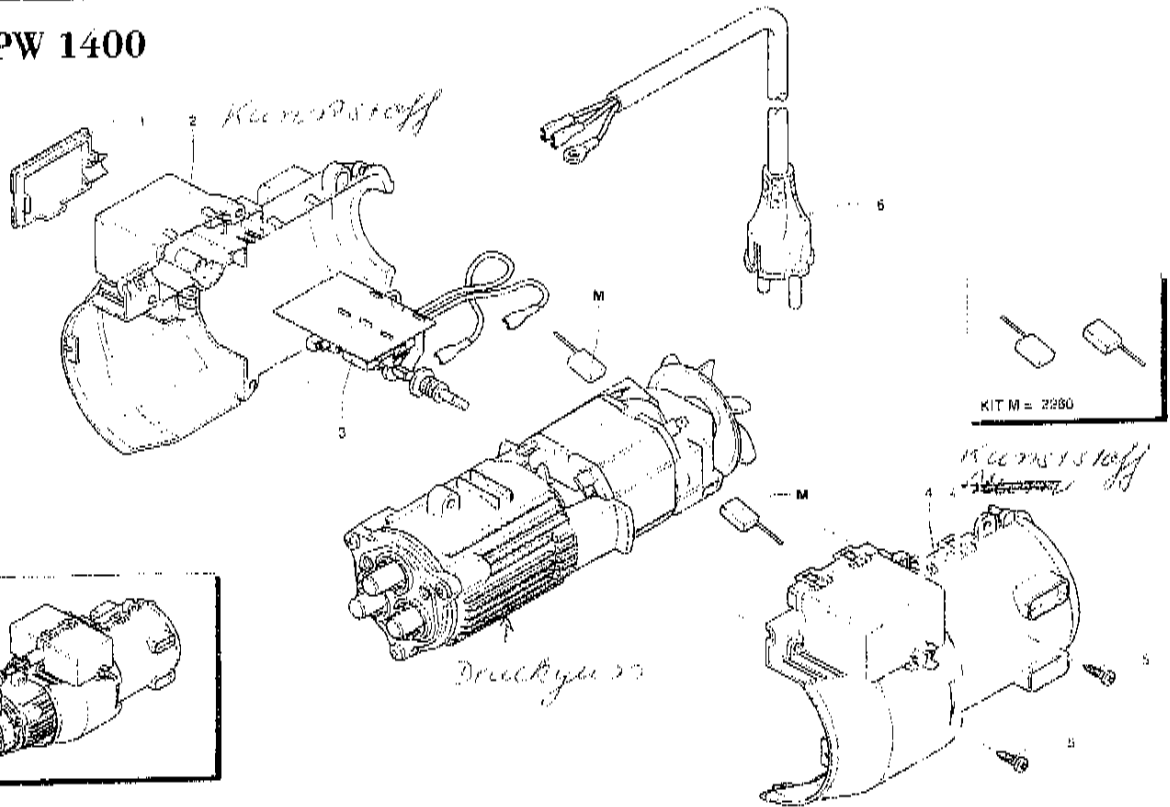

per
for **PW 1400**

UN001549-NB

Sezione di ricambio per il gruppo motore e pompa. Contiene: 1. Coperchio; 2. Convogliatore sx; 3. Interruttore; 4. Convogliatore dx; 5. Vite autof. Ø8x16; 6. Cavo; 7. Prem. pompa - motore.

Sezione di ricambio per il gruppo motore e pompa. Contiene: 1. Coperchio; 2. Convogliatore sx; 3. Interruttore; 4. Convogliatore dx; 5. Vite autof. Ø8x16; 6. Cavo; 7. Prem. pompa - motore.

4

Pos.	Cod. Part n°	Denominazione	Description	Q.tà Q.ty	Note Vedi / See	Pos.	Cod. Part n°	Denominazione	Description	Q.tà Q.ty	Note Vedi / See
1	2560350	Coperchio	Cover	1							
2	2560130	Convogliatore sx	Left conveyor	1							
3	2560400	Interruttore	Switch	1	2 Speed						
4	2560120	Convogliatore dx	Right conveyor	1							
5	2190301	Vite autof. Ø8x16	Screw	2							
6	2560181	Cavo	Cable	1							
7	2569544	Prem. pompa - motore	Pump + El. motor ass	1	2 Speed						

Legenda

● 230 V/50Hz - Schuko