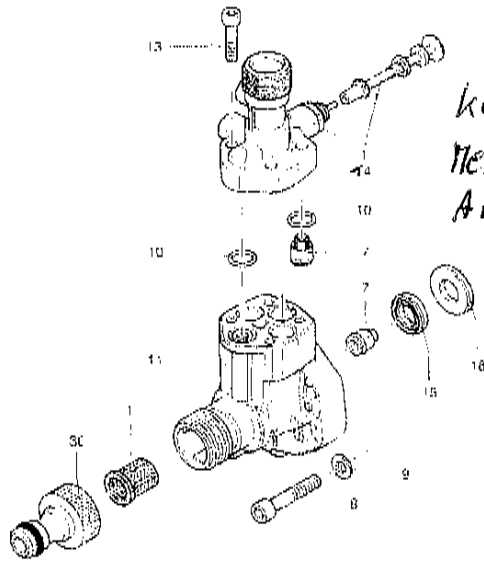

per
for **PW 1400**

kein Kunststoff mehr (schwarz,
Metallguß richtig mit (grau)
Adapterstück Messing

UN001547-NB