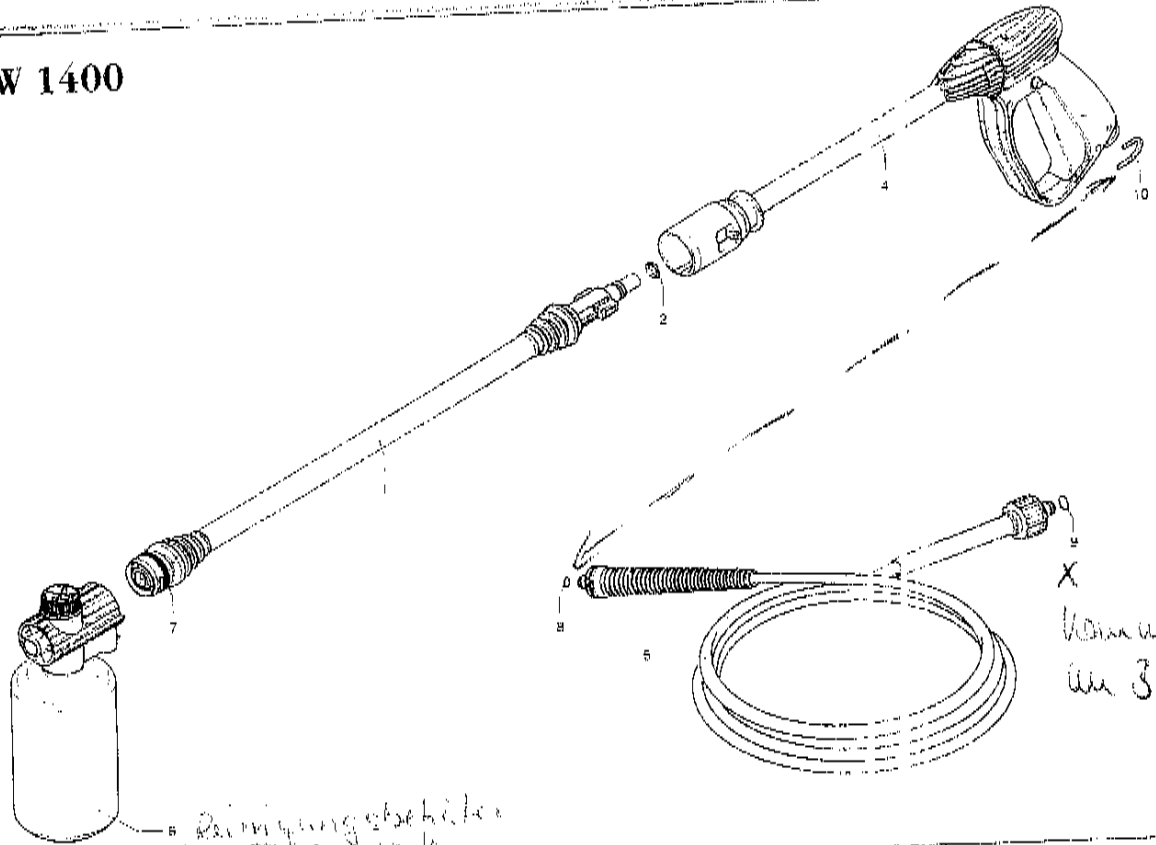

per
for **PW 1400**

UN001552-NB

5

REPERTELLA PER SPRAYER A PRESSIONE ALTA PER USO INDUSTRIALE E PROFESSIONALE. PER INFORMAZIONI E PREZZI, CONTATTARE IL SERVIZIO CLIENTI AL NUMERO VERDE 800 20 20 20.

Pos.	Cod. Part n°	Denominazione	Description	Q.tà Qty	Note Vedi / See
1	90910	Festina + lancia ø 1,2	Head + lance ø 1,2	1	
2	391000	OR ø 9,13x2,62	O Ring	1	
3	2001511	Tubo di mandata	High pressure hose	1	1 m
6	J 3641	Serbatoio divergente	Detergent tank	1	9,6
7	3000520	OR ø 18x1	O-Ring	1	
8	1060250	OR ø 7,67x1,28	O-Ring	1	
9	2000770	OR ø 10x2	O-Ring	1	
10	3000080	Forcella	Clip	1	
11	90409	Pistola	Gun	1	

Pos.	Cod. Part n°	Denominazione	Description	Q.tà Qty	Note Vedi / See
			Hochedruckspritze		

Legenda

I 40515 rotante mandata per pistola

2004: 1.1

3004: 1.1