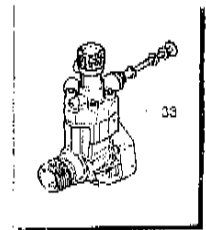

per
for **PW 1400**

kein Kunststoff mehr (schwarz,
Metallguß richtig mit (grau)
Adapterstück Messing

UN001547-NB

UN001548-NB