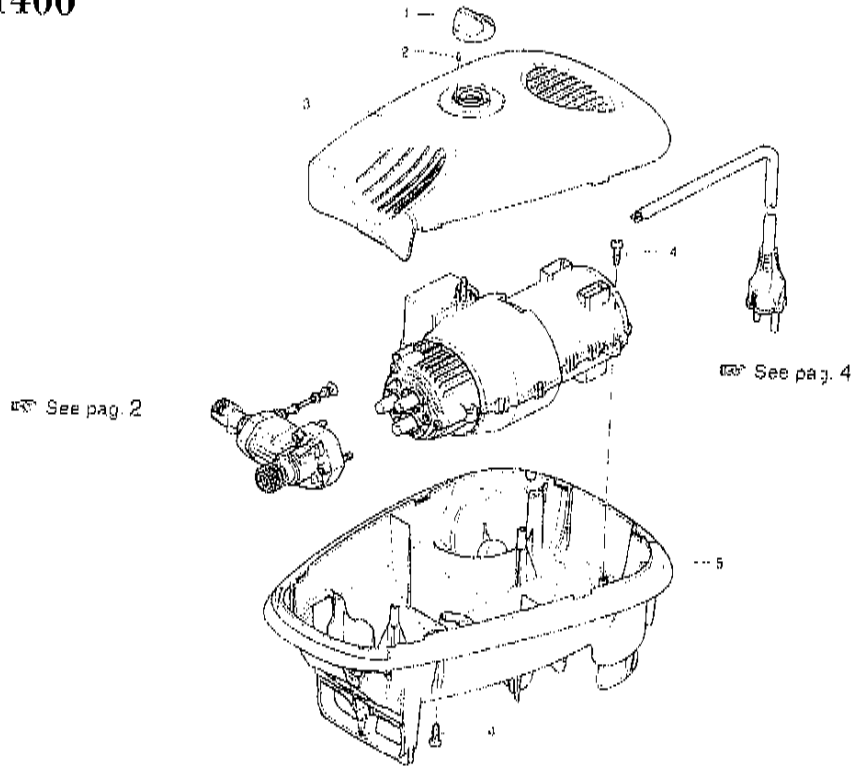

Sezione di ricambio per il gruppo motore e pompa. Contiene: 1. Coperchio; 2. Convogliatore sx; 3. Interruttore; 4. Convogliatore dx; 5. Vite autof. Ø8x16; 6. Cavo; 7. Prem. pompa - motore.

4

Pos.	Cod. Part n°	Denominazione	Description	Q.tà Q.ty	Note Vedi / See	Pos.	Cod. Part n°	Denominazione	Description	Q.tà Q.ty	Note Vedi / See
1	2560350	Coperchio	Cover	1							
2	2560130	Convogliatore sx	Left conveyor	1							
3	2560400	Interruttore	Switch	1	2 Speed						
4	2560120	Convogliatore dx	Right conveyor	1							
5	2190301	Vite autof. Ø8x16	Screw	2							
6	2560181	Cavo	Cable	1							
7	2569544	Prem. pompa - motore	Pump + El. motor ass	1	2 Speed						

Legenda

● 230 V/50Hz - Schuko

PW 1400

UN001546-NB

1

1

Pos.	Cod. Part n°	Denominazione	Description	Q.tà Q.DY	Note Vedi / See
1	2960380	Manopola interruttore	Switch knob	1	Schalter
2	2460000	Spina elastica	Pin	1	Stift
3	3560226	Cartor superiore arancio	Orange upper casing	1	oberes Gehäuse
4	2100300	Vite autof. 5x16	Screw	6	Schraube
5	3560210	Cartor inferiore nero	Black lower casing	1	unteres Gehäuse