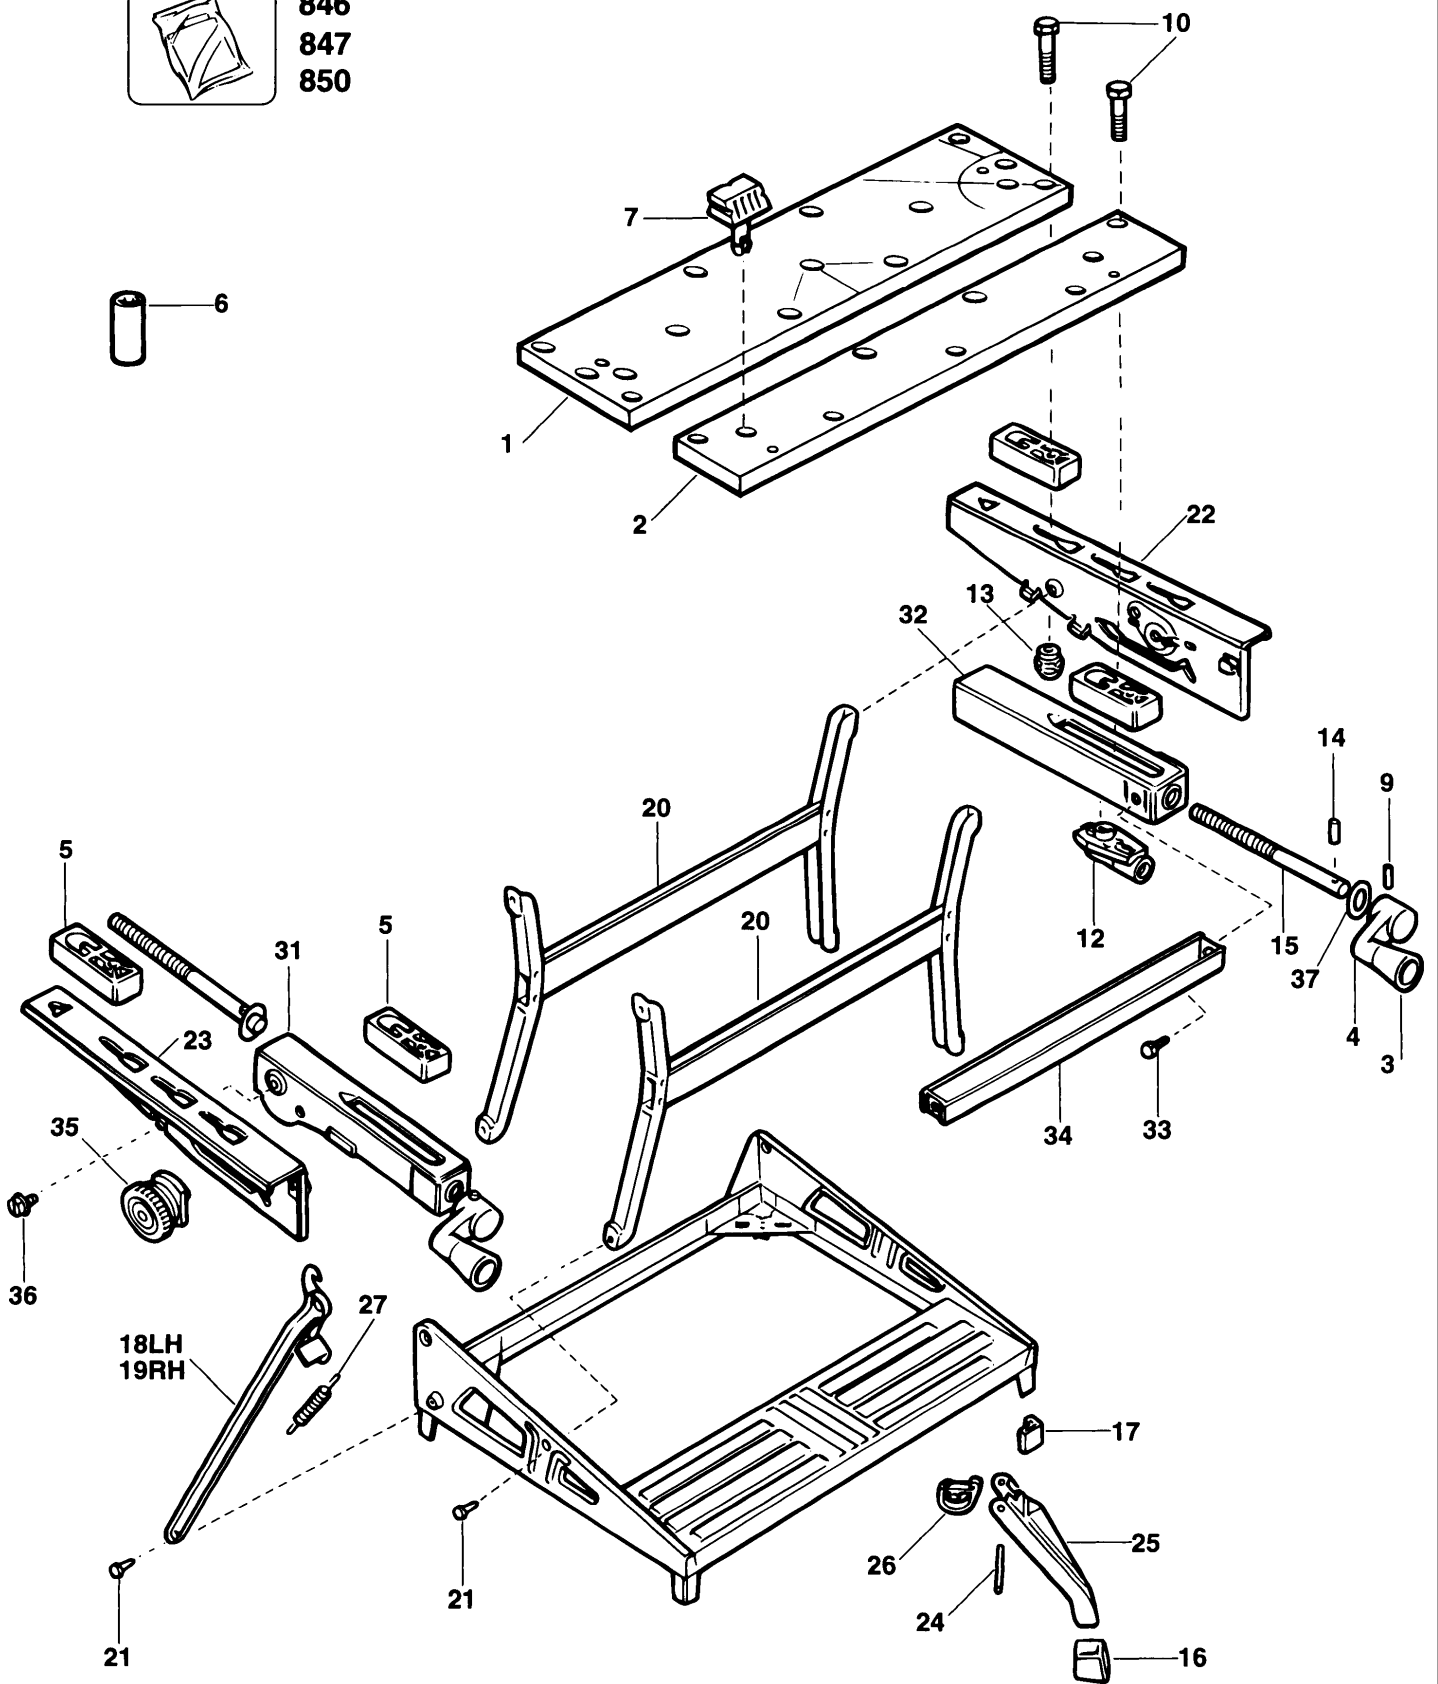

846
847
850

WORKMATE

WM800-----A

TYPE

1

Pos. Nr.	Stück	Ersatzteilnummer	Beschreibung	Preis	Variants
1	1	373775-04	BACKEN		
2	1	373775-04	BACKEN		
3	2	820728	KNOPF		
4	2	723541	ARM		
5	4	820261	BLOCK		
6	1	723742	STECKHUELSE		
7	4	807530-02	GRIFFSTUECK		
9	2	723566	STIFT		
10	4	723593	SCHRAUBE		
12	2	820263	MUTTER		H9
12	2	577199-00	MUTTER		H8
12	1	577199-00	MUTTER		H10
13	2	242436-01	BLOCK		
14	2	807531	SPIRALSTIFT		
15	2	807540	KLEMMSCHRAUBE ZSB		H8
15	1	807540	KLEMMSCHRAUBE ZSB		H10
16	4	723206	FUSS		
17	4	723557	FUSS		
18	1	808161	STANGE LINKS		
19	1	808160	STANGE RECHTS		
20	2	242408-04	RAHMEN		
21	10	792653	NIETE		
22	1	823312	HALTERUNG RECHTS		
23	1	823313	HALTER LINKS		
24	4	374985-49	LASCHE		
25	4	723745-49	BEIN		
26	4	374985-49	LASCHE		
27	2	797516	FEDER		
31	2	810065	KIPPHALTERUNG RECHTS		
32	2	810064	KIPPHALTERUNG LINKS		
33	2	823385	SCHRAUBE		
34	1	823241	RAHMEN		
35	2	807546	KNOPF ZSB		
36	2	823386	SPEZIALSCHRAUBE		
37	1	809486	SPEZIALSCHEIBE		
846	†*	807541	TEILEBEUTEL		
847	†*	371545	TEILEBEUTEL		H9
847	†*	807542	TEILEBEUTEL		H8
847	†*	807542	TEILEBEUTEL		H10
850	†*	376372	TEILEPAKET (SATZ)		H9

R10925

Hinweis - Bodenplatte kann nicht gewartet werden.

Tr ä gersatz f ü r selbstzusammenbaubare Platte ist als Ersatzteilepackung SP146 erh ä ltlich.

Teil 846 enth ä lt Teile 9, 10, 13, 37.

Teilepackung 807542 enth ä lt Teile 3, 4, 5, 6, 7, 12.

Teil 850 ist ein Aufr ü st-Satz f ü r Typ 9 Produkte, um Einheiten so umzustellen, da ß die Spannbacken nicht mehr gegen den Uhrzeigersinn, sondern im Uhrzeigersinn festzuziehen sind. Enth ä lt Teile 12, 15.

**Teil 12, Drehachsenmutter. Schwarze Farbe hei ß t festziehen gegen den Uhrzeigersinn.
Nat ü rliche Farbe hei ß t festziehen im Uhrzeigersinn.**

Teil 15 ist f ü r Typ 9 Produkte nicht erh ä ltlich; benutzen Sie Aufr ü st-Satz, Teil 850.