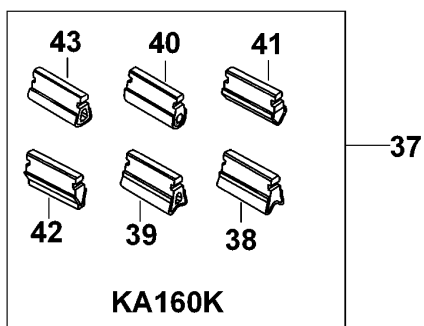

ZWEIHANDSCHLEIFER KA160K----A

TYPE 1

©

ZWEIHANDSCHLEIFER KA160K----A

TYPE 1

Pos. Nr	Ersatzteilnummer	Beschreibung	Preis	Variants
37	1	579114-00		TEILEBEUTEL
38	1	579115-00		PROFIL
39	1	579116-00		PROFIL
40	1	579117-00		PROFIL
41	1	579118-00		PROFIL
42	1	579119-00		PROFIL
43	1	579120-00		PROFIL
101	1	582265-00		CARRIER SA
102	1	582266-00		CARRIER SA
103	1	582267-00		FINGER
104	1	368608		VAKUUMADAPTER
105	1	583009-00		SPITZE
106	3	571081-00		SCHRAUBE