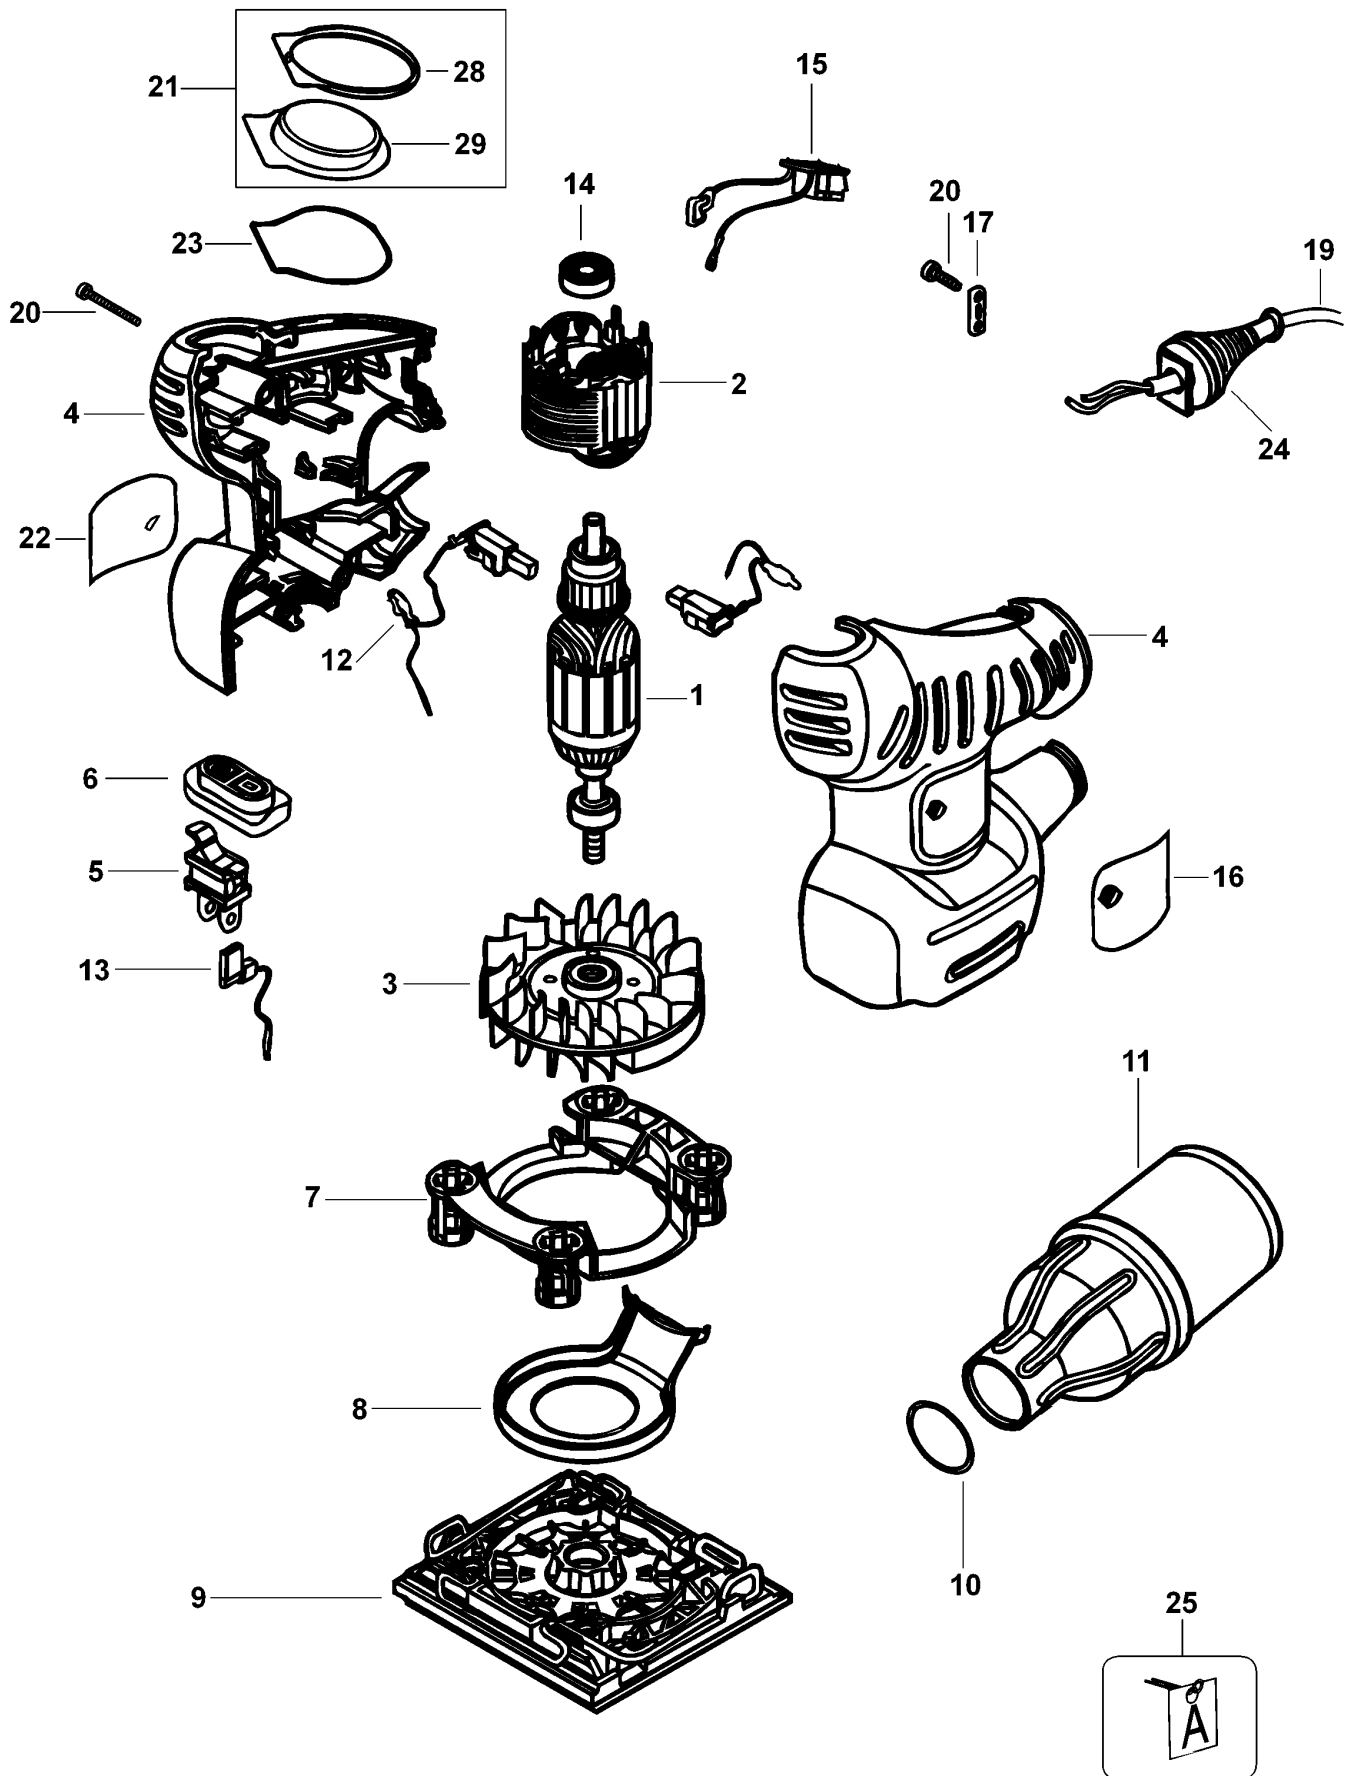

ZWEIHANDSCHLEIFER

KA170GT---A

TYPE 1

©

ZWEIHANDSCHLEIFER

KA170GT---A TYPE 1

Pos. Nr	Ersatzteilnummer	Beschreibung	Preis	Variants
1	1	584762-00	ANKER ZSB	
2	1	576374-39	FELD ZSB	
3	1	90514882	FLIEHGEWICHT	
4	1	584383-00	GEHAEUSEPAAR	
5	1	579050-00	SCHALTER	
6	1	808495-03	ANTRIEB	
7	1	384859-00	ABDECKUNG	
8	1	384858-00	ABDECKUNG	
9	1	584742-01	PLATTE	
10	1	386212-00	RING	
11	1	387111-00	STAUBBEUTEL	
12	2	584751-00	KOHLE + HALTER ZSB	
13	1	584763-00	WELLE ZSB	
14	1	158498-00	GETR.GEH. ZSB	
15	1	584743-00	PCB ZSB	
16	1	584785-00	TYPENSCHILD	
17	1	329301-00	KABELKLEMME	
19	1	330120-11	KABELSATZ (EURO)	QS
19	1	330060-53	KABELSATZ	GB
19	1	330080-05	KABELSATZ	CH
19	1	330080-06	KABELSATZ	XE
20	10	747329	SCHRAUBE	
21	1	584831-00	PLATTE ZSB	
22	1	584772-00	AUFKLEBER	
23	1	585325-00	UNTERLEGPLATTE	
24	1	582722-00	KABELTUELLE	
25	1	384863-00	DURCHSCHLAG	
28	1	584197-00	KRAGEN	
29	1	584196-01	PLATTE	