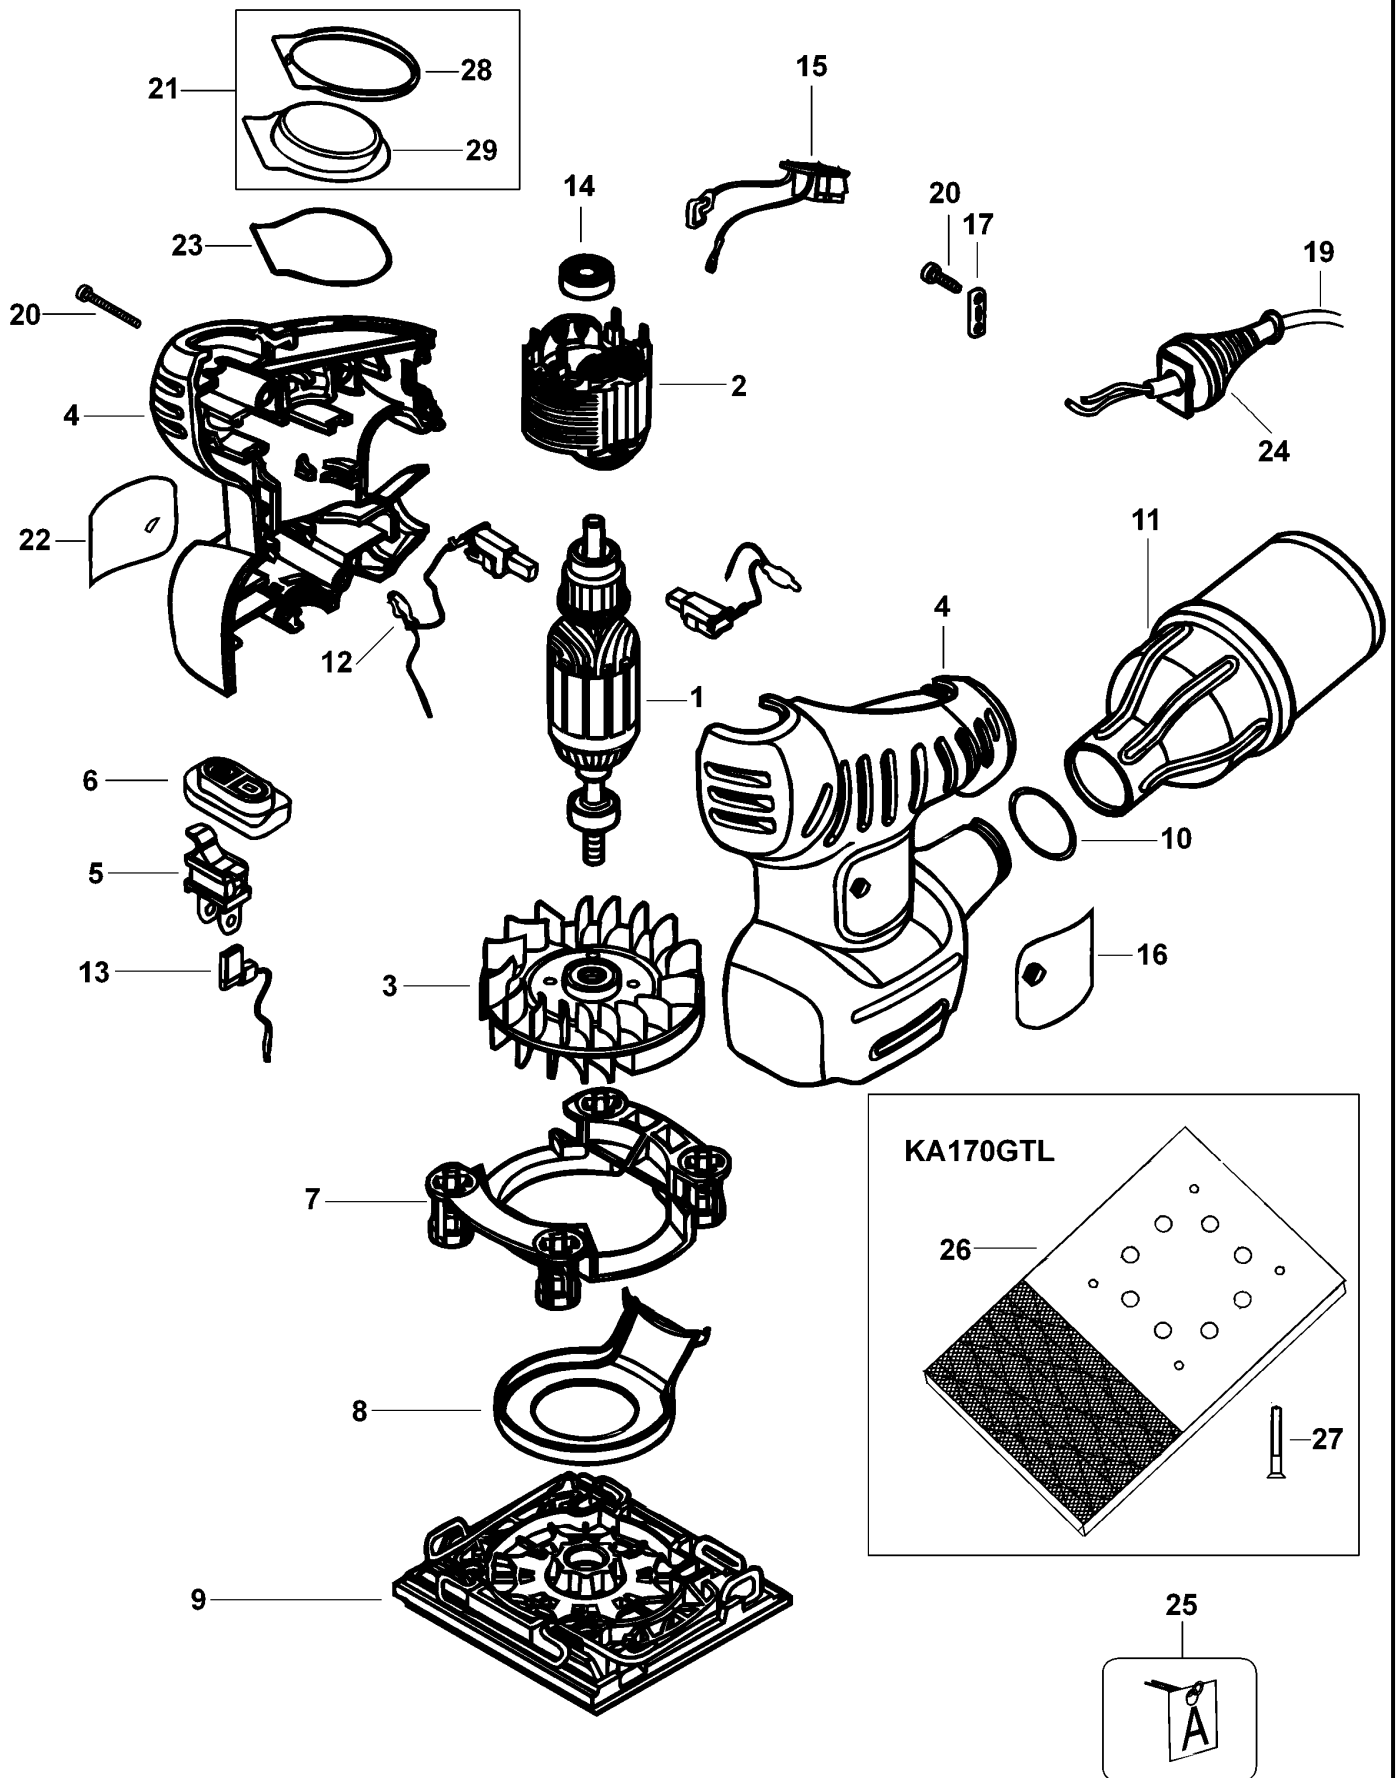

ZWEIHANDSCHLEIFER

KA170GTL--A

TYPE 1

©

ZWEIHANDSCHLEIFER

KA170GTL--A

TYPE 1

Pos. Nr	Ersatzteilnummer	Beschreibung	Preis	Variants
1	1	584762-00	ANKER ZSB	
2	1	576374-39	FELD ZSB	
3	1	90514882	FLIEHGEWICHT	
4	1	584383-00	GEHAEUSEPAAR	
5	1	579050-00	SCHALTER	
6	1	808495-03	ANTRIEB	
7	1	384859-00	ABDECKUNG	
8	1	384858-00	ABDECKUNG	
9	1	584742-01	PLATTE	
10	1	386212-00	RING	
11	1	387111-00	STAUBBEUTEL	
12	2	584751-00	KOHLE + HALTER ZSB	
13	1	584763-00	WELLE ZSB	
14	1	158498-00	GETR.GEH. ZSB	
15	1	584743-00	PCB ZSB	
16	1	584785-00	TYPENSCHILD	
17	1	329301-00	KABELKLEMME	
19	1	330120-11	KABELSATZ (EURO)	QS
19	1	330080-06	KABELSATZ	XE
19	1	330060-53	KABELSATZ	GB
19	1	330080-05	KABELSATZ	CH
20	10	747329	SCHRAUBE	
21	1	584831-00	PLATTE ZSB	
22	1	584772-00	AUFKLEBER	
23	1	585325-00	UNTERLEGPLATTE	
24	1	582722-00	KABELTUELLE	
25	1	384863-00	DURCHSCHLAG	
26	1	588101-00	BODENPLATTE	
27	4	588103-00	SCHRAUBE	
28	1	584197-00	KRAGEN	
29	1	584196-01	PLATTE	