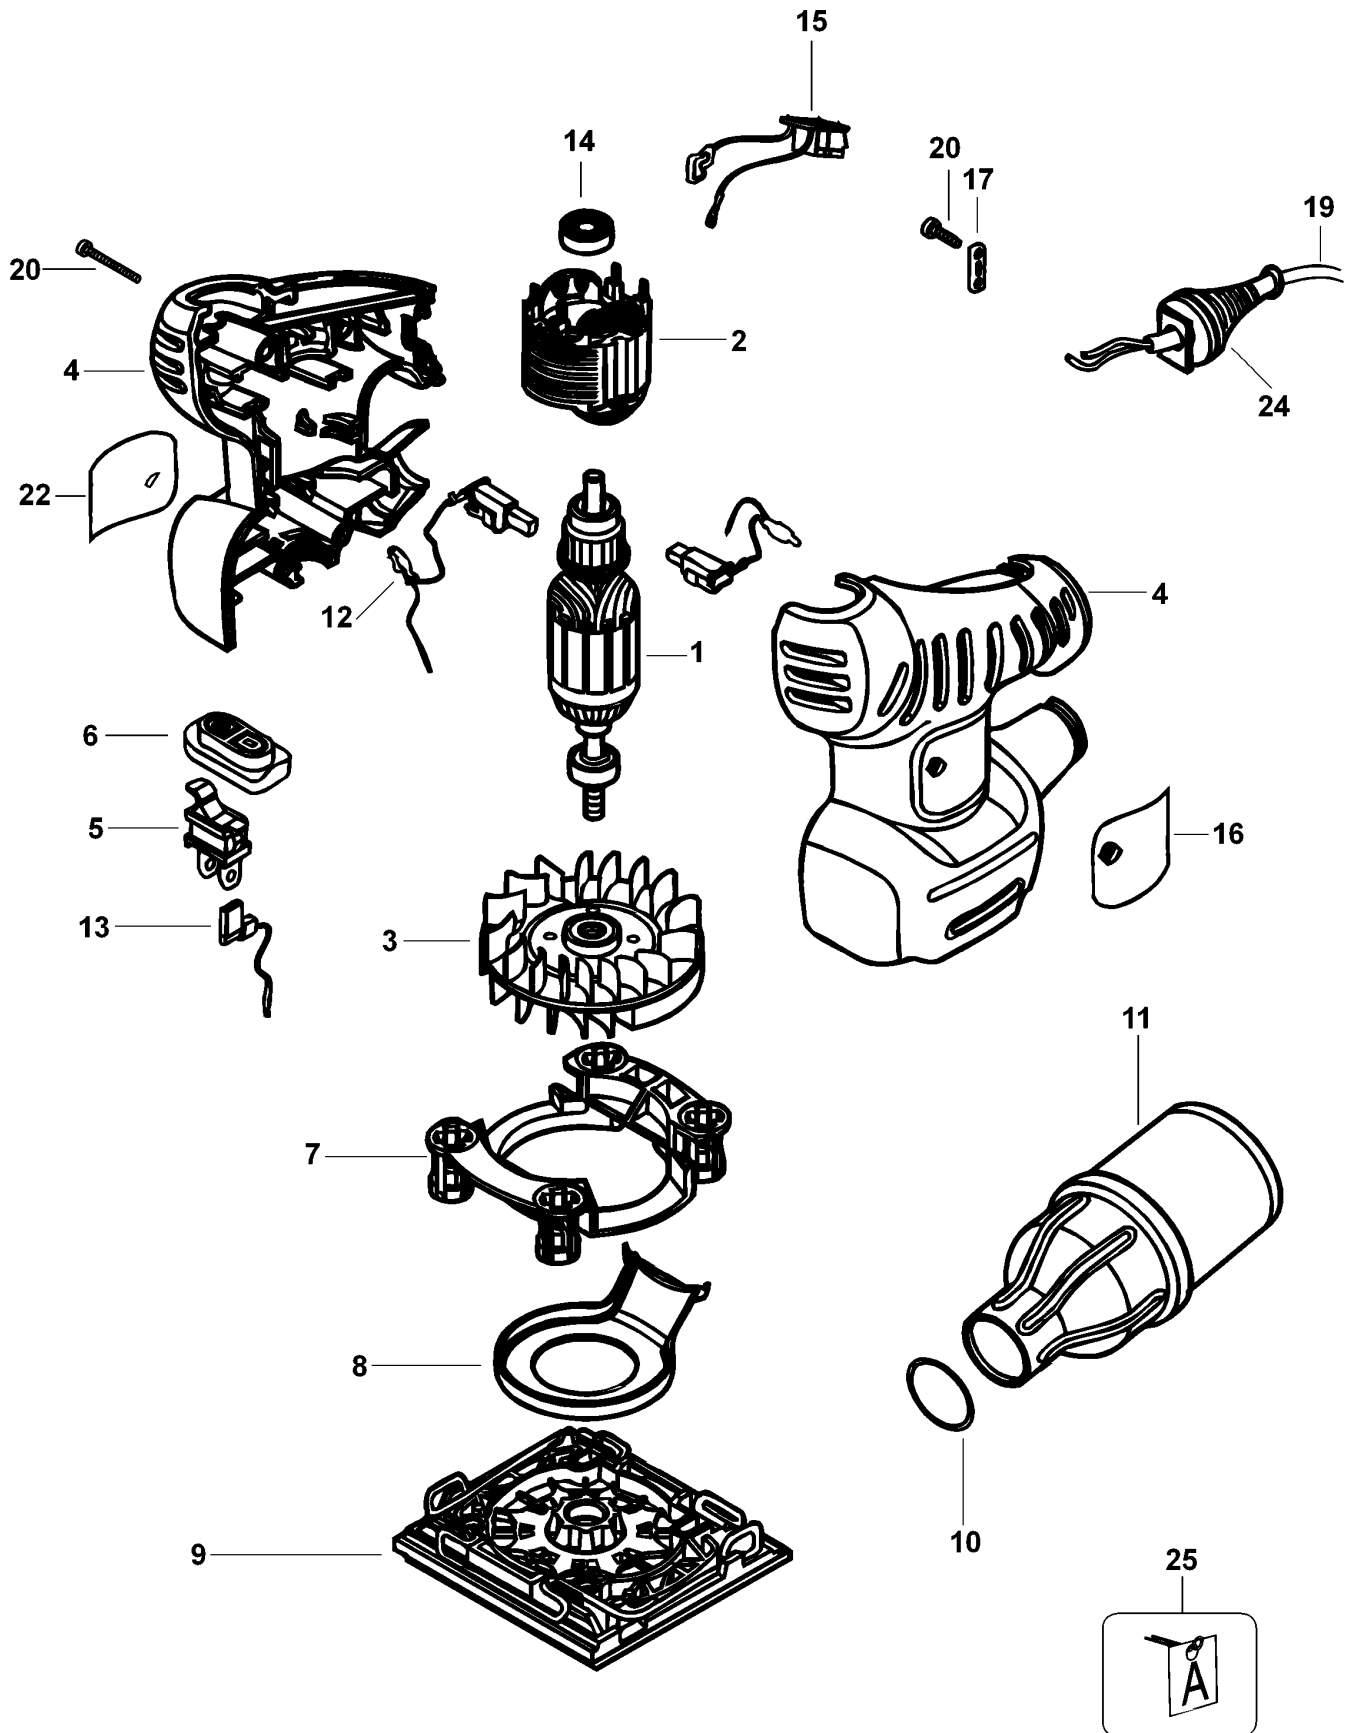

ZWEIHANDSCHLEIFER

KA170TEGB-A

TYPE 1

ZWEIHANDSCHLEIFER

KA170TEGB-A

TYPE 1

Pos. Nr	Ersatzteilnummer	Beschreibung	Preis	Variants
1	1	584762-00 ANKER ZSB		
2	1	576374-39 FELD ZSB		
3	1	90514882 FLIEHGEWICHT		
5	1	579050-00 SCHALTER		
6	1	808495-03 ANTRIEB		
7	1	384859-00 ABDECKUNG		
8	1	384858-00 ABDECKUNG		
9	1	584742-01 PLATTE		
10	1	386212-00 RING		
11	1	387111-00 STAUBBEUTEL		
12	2	584751-00 KOHLE + HALTER ZSB		
13	1	584763-00 WELLE ZSB		
14	1	158498-00 GETR.GEH. ZSB		
15	1	584743-00 PCB ZSB		
16	1	584785-00 TYPENSCHILD		
17	1	329301-00 KABELKLEMME		
19	1	330060-53 KABELSATZ		GB
19	1	330080-06 KABELSATZ		XE
19	1	330120-11 KABELSATZ (EURO)		QS
19	1	330080-05 KABELSATZ		CH
20	10	747329 SCHRAUBE		
24	1	582722-00 KABELTUELLE		
25	1	384863-00 DURCHSCHLAG		