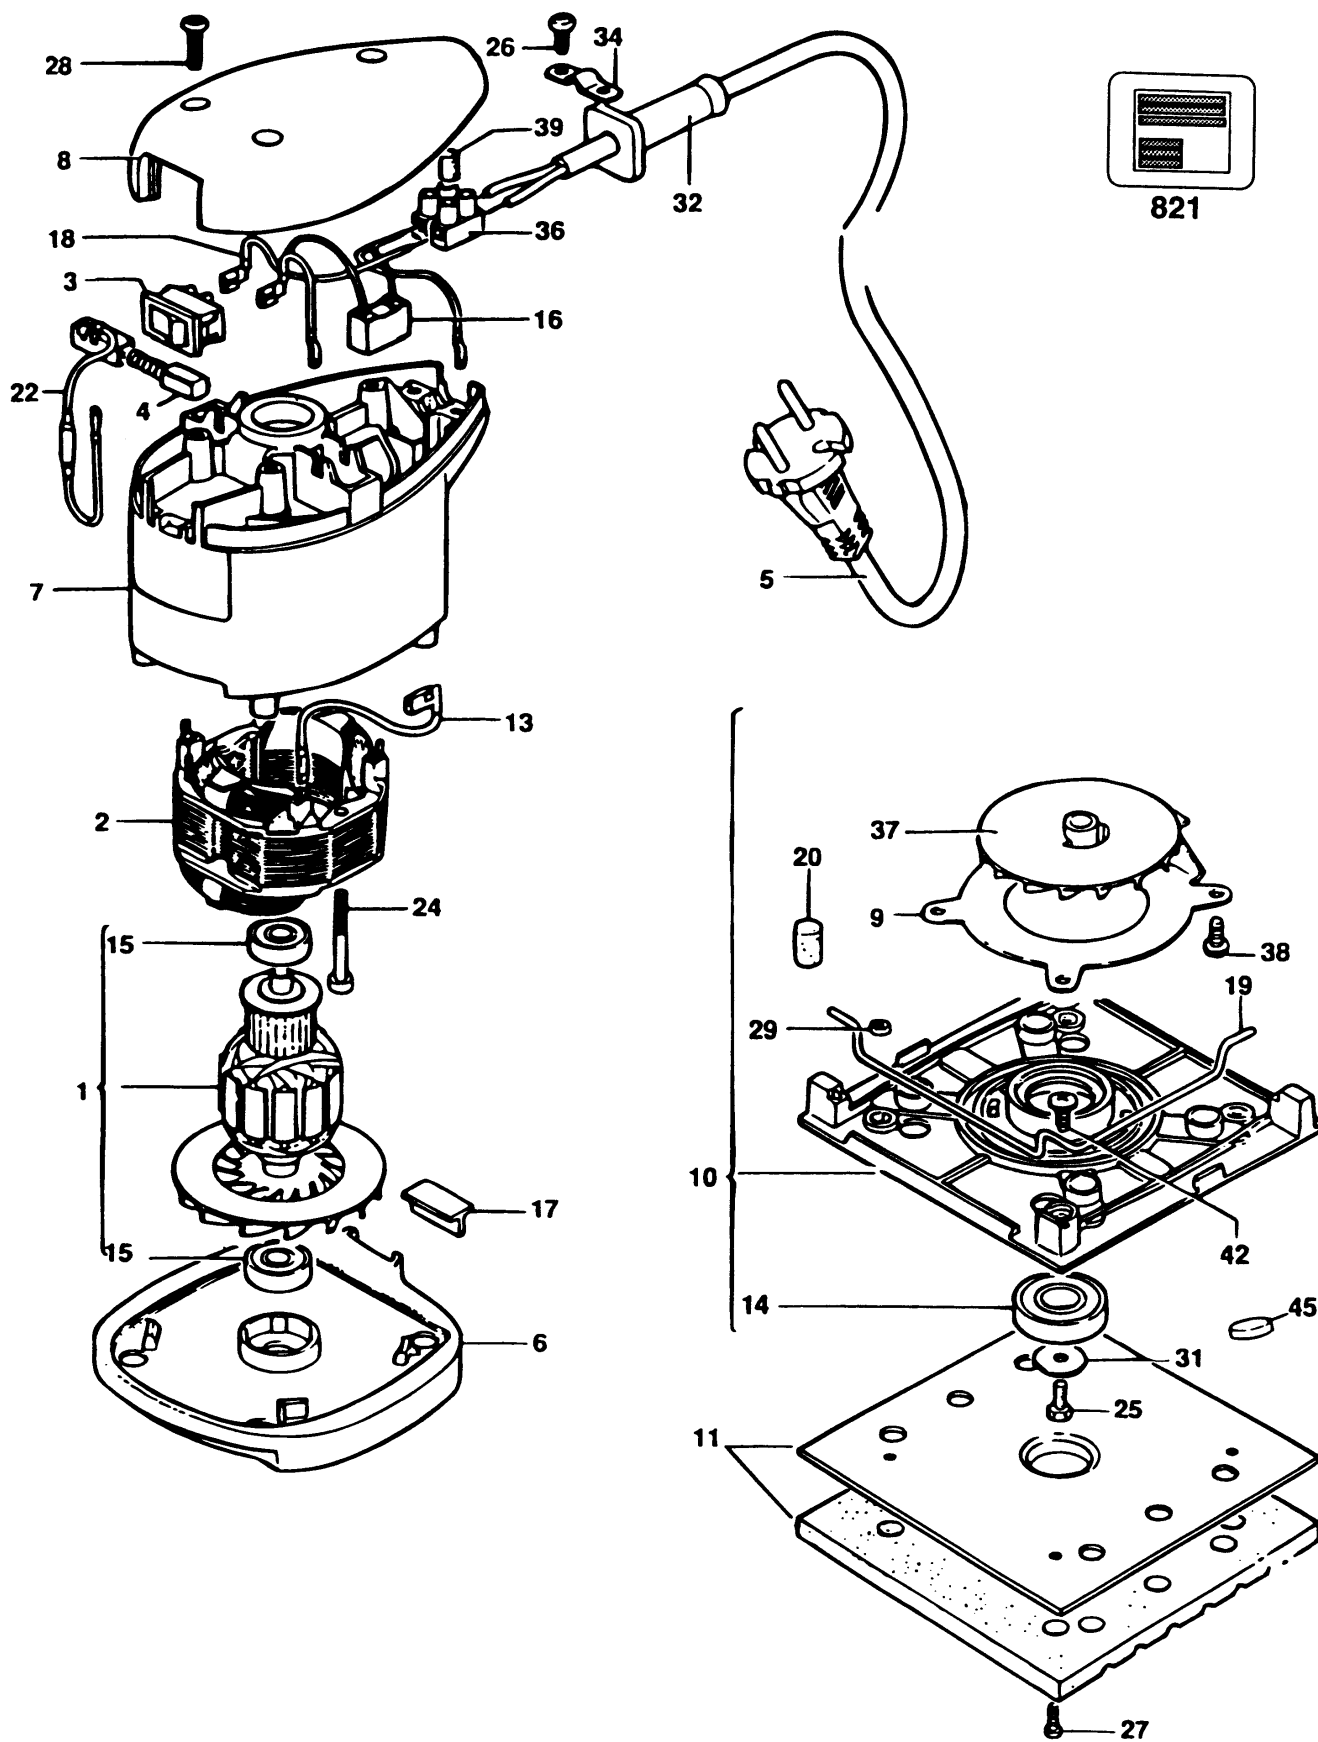

ZWEIHANDSCHLEIFER PL50-----A

TYPE 1

ZWEIHANDSCHLEIFER PL50-----A

TYPE 1

Pos. Nr	Ersatzteilnummer	Beschreibung	Preis	Variants
1	1	000000-00	NICHT MEHR LIEFERBAR	
3	1	000000-00	NICHT MEHR LIEFERBAR	
4	2	959775	FSO KOHLE	
5	1	000000-00	NICHT MEHR LIEFERBAR	
6	1	000000-00	NICHT MEHR LIEFERBAR	
9	1	000000-00	NICHT MEHR LIEFERBAR	
10	1	000000-00	NICHT MEHR LIEFERBAR	
11	1	000000-00	NICHT MEHR LIEFERBAR	
13	1	733858	LITZE ZSB	
14	1	915541	KUGELLAGER	
15	2	330003-19	KUGELLAGER	
16	1	000000-00	NICHT MEHR LIEFERBAR	
17	1	733377	EINSATZ	
18	1	000000-00	NICHT MEHR LIEFERBAR	
19	2	733312	GRIFFSTUECK	
20	4	735725	STEBOLZEN	
22	2	000000-00	NICHT MEHR LIEFERBAR	
22	2	000000-00	NICHT MEHR LIEFERBAR	
24	2	736417	SCHRAUBE	
25	1	000000-00	NICHT MEHR LIEFERBAR	
26	2	911059	SCHRAUBE	
27	4	734892	SCHRAUBE	
28	3	911060	SCHRAUBE	
29	4	000000-00	NICHT MEHR LIEFERBAR	
31	1	735313	UNTERLEGSCHIEBE	
32	1	916968	KABELTUELLE	
34	1	910556	KABELKLEMME	
36	1	323534-00	VERBINDER	
38	4	911324	SCHRAUBE	
42	2	911276	SCHRAUBE	
45	2	000000-00	NICHT MEHR LIEFERBAR	