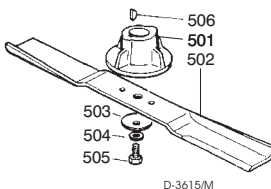

Pos. Nr.	Codice Code Kodex	Q.tà Q.ty-Q.tè Menge	Descrizione	Description	Description	Beschreibung

- **GRUPPO COLTELLO**
- **BLADE ASS.Y**
- **GROUPE LAME**
- **MESSERSATZ**

D-3615/M

T-3615/M	501	22463012/1	1	MOZZO	HUB	MOYEU	HALTER
	502	81004341/2	1	COLTELLO	BLADE	LAME	MESSER
	—	81004396/0	1	STANDARD. 41 cm RL 434	STANDARD 41 cm RL 434	STANDARD 41 cm RL 434	STAND. 41 cm RL 434
	—	81004396/0	1	ALETTATO. 41 cm RL 434	WINGED 41 cm RL 434	AILETTÉE 41 cm RL 434	FLÜGEL 41 cm RL 434
	—	81004346/2	1	STANDARD. 46 cm RL 484	STANDARD 46 cm RL 484	STANDARD 46 cm RL 484	STAND 46 cm RL 484
	—	81004397/0	1	ALETTATO. 46 cm RL 484	WINGED 46 cm RL 484	AILETTÉE 46 cm RL 484	FLÜGEL 46 cm RL 484
	—	81004381/0	1	STANDARD. 51 cm RL 534	WINGED 51 cm RL 534	AILETTÉE 51 cm RL 534	FLÜGEL 51 cm RL 534
	—	81004398/0	1	ALETTATO. 51 cm RL 534	WINGED 51 cm RL 534	AILETTÉE 51 cm RL 534	FLÜGEL 51 cm RL 534
	503	22160400/0	1	DISCO ELASTICO	ELASTIC WASHER	RONDELLE ELASTIQUE	ELASTISCHE SCHEIBE
	504	12523080/0	1	RONDELLA	WASHER	RONDELLE	SCHEIBE
	505	12735698/0	1	VITE	SCREW	VIS	SCHRAUBE
	506	12139100/0	1	LINGUETTA	FEATHER	CLAVETTE	KEIL

- **SACCO RACCOGLIERBA**
- **GRASS-CATCHER**
- **BAC DE RAMASSAGE**
- **GRASFANGKORB**