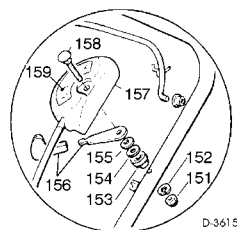

SPARE PARTS CATALOGUE
GB
D

CATALOGO DELLE PARTI
DI RICAMBIO
I
F
CATALOGUE DES PIÈCES
DE RECHANGE

T-3667/A

Pos. Nr.	Codice Code Kodex	Q.tà Q.ty-Q.tè Menge	Descrizione	Description	Description	Beschreibung
1		1	CHASSIS	DECK	CHÂSSIS	GEHÄUSE
—	81001026/1	1	ROSSO RL 434	RED RL 434	OUGE RL 434	ROTES RL 434
—	81001009/1	1	GIALLO RL 434	YELLOW RL 434	JAUNE RL 434	GELBES RL 434
—	81001515/1	1	VERDE RL 434	GREEN RL 434	VERT RL 434	GRÜNES RL 434
—	81001028/0	1	ROSSO RL 484	RED RL 484	OUGE RL 484	ROTES RL 484
—	81001011/0	1	GIALLO RL 484	YELLOW RL 484	JAUNE RL 484	GELBES RL 484
—	81001516/0	1	VERDE RL 484	GREEN RL 484	VERT RL 484	GRÜNES RL 484
—	81001726/0	1	ROSSO RL 534	RED RL 534	ROUGE RL 534	ROTES RL 534
—	81001727/0	1	GIALLO RL 534	YELLOW RL 534	JAUNE RL 534	GELBES RL 534
—	81001728/0	1	VERDE RL 534	GREEN RL 534	VERT RL 534	GRÜNES RL 534
3	12792610/0	2	VITE	SCREW	VIS	SCHRAUBE
4	22041955/0	4	BUSSOLA	BUSH	DOUILLE	BUCHSE
5	12155000/0	2	DADO	NUT	ECROU	MUTTER
6	12793700/0	2	VITE	SCREW	VIS	SCHRAUBE
7	22399900/0	4	MANOPOLINA	KNOB	POIGNÉE	GRIFF
8	12293200/0	4	DADO	NUT	ECROU	MUTTER