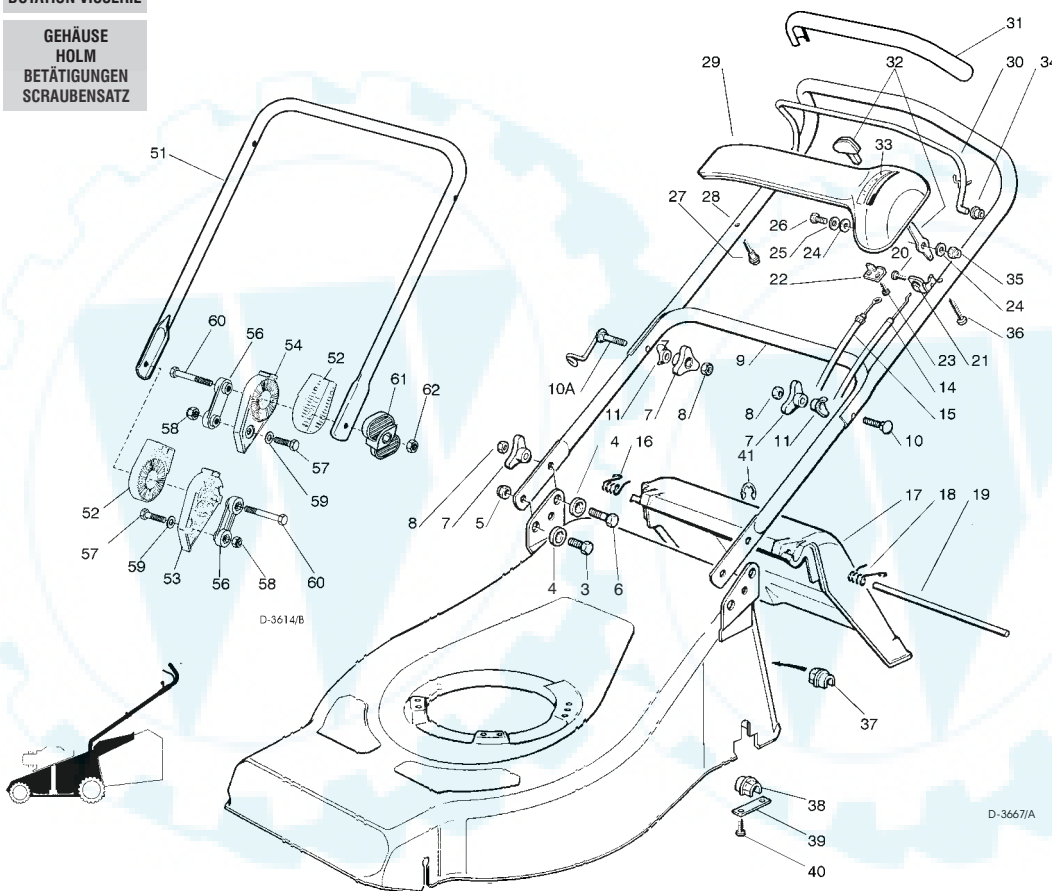

RL 434

RL 484

RL 534

CHASSIS
MANICO
COMANDI
DOTAZIONE VITERIE

DECK
HANDLE
CONTROLS
SCREWS OUTFITS

CHÂSSIS
MANCHERON
COMMANDES
DOTATION VISSERIE

GEHÄUSE
HOLM
BETÄTIGUNGEN
SCRAUBENSATZ

SPARE PARTS CATALOGUE
GB
D

CATALOGO DELLE PARTI
DI RICAMBIO
I
F
CATALOGUE DES PIÈCES
DE RECHANGE

T-3667/A

Pos. Nr.	Codice Code Kodex	Q.tà Q.ty-Q.tè Menge	Descrizione	Description	Description	Beschreibung
1		1	CHASSIS	DECK	CHÂSSIS	GEHÄUSE
—	81001026/1	1	ROSSO RL 434	RED RL 434	OUGE RL 434	ROTES RL 434
—	81001009/1	1	GIALLO RL 434	YELLOW RL 434	JAUNE RL 434	GELBES RL 434
—	81001515/1	1	VERDE RL 434	GREEN RL 434	VERT RL 434	GRÜNES RL 434
—	81001028/0	1	ROSSO RL 484	RED RL 484	OUGE RL 484	ROTES RL 484
—	81001011/0	1	GIALLO RL 484	YELLOW RL 484	JAUNE RL 484	GELBES RL 484
—	81001516/0	1	VERDE RL 484	GREEN RL 484	VERT RL 484	GRÜNES RL 484
—	81001726/0	1	ROSSO RL 534	RED RL 534	ROUGE RL 534	ROTES RL 534
—	81001727/0	1	GIALLO RL 534	YELLOW RL 534	JAUNE RL 534	GELBES RL 534
—	81001728/0	1	VERDE RL 534	GREEN RL 534	VERT RL 534	GRÜNES RL 534
3	12792610/0	2	VITE	SCREW	VIS	SCHRAUBE
4	22041955/0	4	BUSSOLA	BUSH	DOUILLE	BUCHSE
5	12155000/0	2	DADO	NUT	ECROU	MUTTER
6	12793700/0	2	VITE	SCREW	VIS	SCHRAUBE
7	22399900/0	4	MANOPOLINA	KNOB	POIGNÉE	GRIFF
8	12293200/0	4	DADO	NUT	ECROU	MUTTER