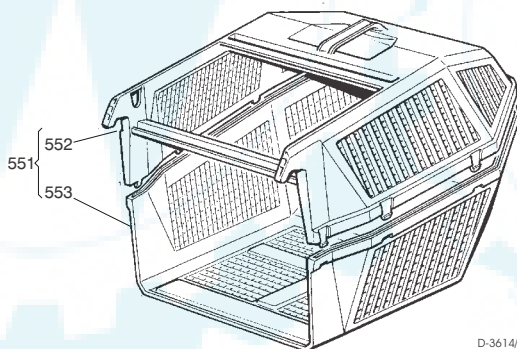

- GRUPPO COLTELLO**
- BLADE ASS.Y**
- GROUPE LAME**
- MESSERSATZ**

D-3615/M

T-3615/M	501	22463012/1	1	MOZZO	HUB	MOYEU	HALTER
	502	81004341/2	1	COLTELLO	BLADE	LAME	MESSER
	—	81004396/0	1	STANDARD. 41 cm RL 434	STANDARD 41 cm RL 434	STANDARD 41 cm RL 434	STAND. 41 cm RL 434
	—	81004396/0	1	ALETTATO. 41 cm RL 434	WINGED 41 cm RL 434	AILETTÉE 41 cm RL 434	FLÜGEL 41 cm RL 434
	—	81004346/2	1	STANDARD. 46 cm RL 484	STANDARD 46 cm RL 484	STANDARD 46 cm RL 484	STAND 46 cm RL 484
	—	81004397/0	1	ALETTATO. 46 cm RL 484	WINGED 46 cm RL 484	AILETTÉE 46 cm RL 484	FLÜGEL 46 cm RL 484
	—	81004381/0	1	STANDARD. 51 cm RL 534	WINGED 51 cm RL 534	AILETTÉE 51 cm RL 534	FLÜGEL 51 cm RL 534
	—	81004398/0	1	ALETTATO. 51 cm RL 534	WINGED 51 cm RL 534	AILETTÉE 51 cm RL 534	FLÜGEL 51 cm RL 534
	503	22160400/0	1	DISCO ELASTICO	ELASTIC WASHER	RONDELLE ELASTIQUE	ELASTISCHE SCHEIBE
	504	12523080/0	1	RONDELLA	WASHER	RONDELLE	SCHEIBE
	505	12735698/0	1	VITE	SCREW	VIS	SCHRAUBE
	506	12139100/0	1	LINGUETTA	FEATHER	CLAVETTE	KEIL

- SACCO RACCOGLIERBA**
- GRASS-CATCHER**
- BAC DE RAMASSAGE**
- GRASFANGKORB**

D-3614/N

T-3614/N	551	98005000/1	1	SACCO COMPLETO	COMPLETE GRASS-BOX	SAC COMPLET	KOMPLETTER KORB
	552	22486076/0	1	PARTE SUP. SACCO	UPPER GRASS BOX	PARTIE SUP. SAC	OBBERKORB
	553	22486077/0	1	PARTE INF. SACCO	LOWER GRASS BOX	PARTIE INF. SAC	UNTERKORB
	554	98004000/0	1	ASS. SACCO IN TELA	CANVASS GRASSCATCHER	ENSEMBLE SAC EN TOILE	KOMPLETTER SACK
	555	81006408/0	1	TELAIO	CHASSIS	CHÂSSIS	RAHMEN
	556	81002105/2	1	TELA SACCO	FABRIC BOX	TOILE POUR SAC	TUCK FÜR SACK