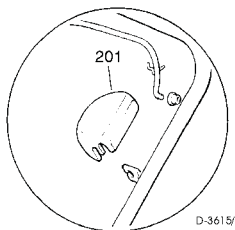

SPARE PARTS CATALOGUE
GB
D

CATALOGO DELLE PARTI
DI RICAMBIO
I
F
CATALOGUE DES PIÈCES
DE RECHANGE

T-3667/A

Pos. Nr.	Codice Code Kodex	Q.tà Q.ty-Q.tè Menge	Descrizione	Description	Description	Beschreibung
1		1	CHASSIS	DECK	CHÂSSIS	GEHÄUSE
—	81001026/1	1	ROSSO RL 434	RED RL 434	OUGE RL 434	ROTES RL 434
—	81001009/1	1	GIALLO RL 434	YELLOW RL 434	JAUNE RL 434	GELBES RL 434
—	81001515/1	1	VERDE RL 434	GREEN RL 434	VERT RL 434	GRÜNES RL 434
—	81001028/0	1	ROSSO RL 484	RED RL 484	OUGE RL 484	ROTES RL 484
—	81001011/0	1	GIALLO RL 484	YELLOW RL 484	JAUNE RL 484	GELBES RL 484
—	81001516/0	1	VERDE RL 484	GREEN RL 484	VERT RL 484	GRÜNES RL 484
—	81001726/0	1	ROSSO RL 534	RED RL 534	ROUGE RL 534	ROTES RL 534
—	81001727/0	1	GIALLO RL 534	YELLOW RL 534	JAUNE RL 534	GELBES RL 534
—	81001728/0	1	VERDE RL 534	GREEN RL 534	VERT RL 534	GRÜNES RL 534
3	12792610/0	2	VITE	SCREW	VIS	SCHRAUBE
4	22041955/0	4	BUSSOLA	BUSH	DOUILLE	BUCHSE
5	12155000/0	2	DADO	NUT	ECROU	MUTTER
6	12793700/0	2	VITE	SCREW	VIS	SCHRAUBE
7	22399900/0	4	MANOPOLINA	KNOB	POIGNÉE	GRIFF
8	12293200/0	4	DADO	NUT	ECROU	MUTTER