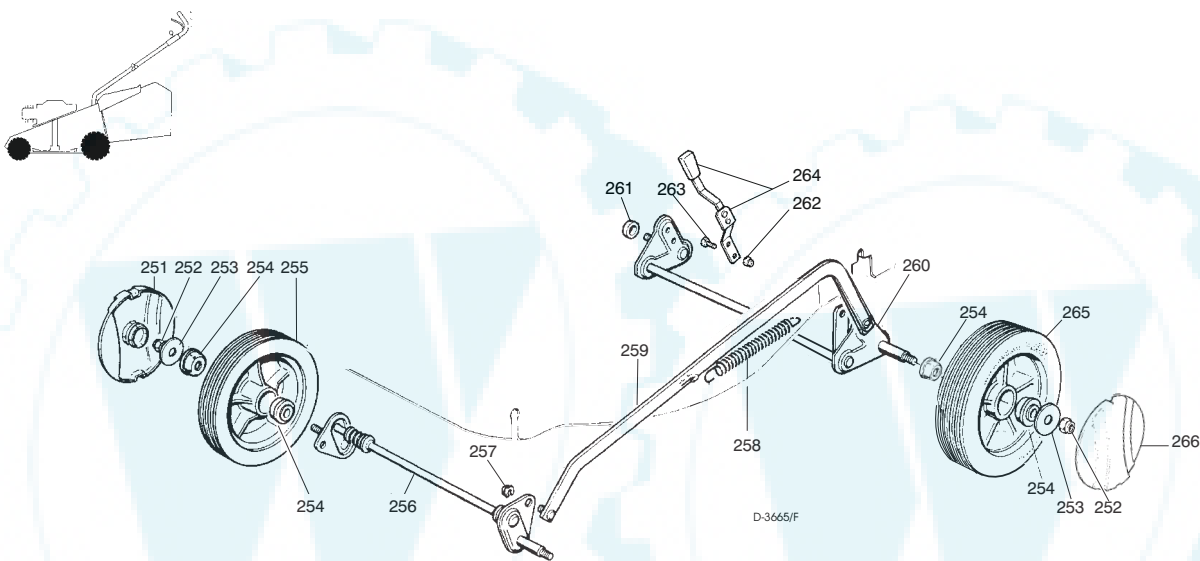

Pos. Nr.	Codice Code Kodex	Q.tà Q.ty-Q.tè Menge	Descrizione	Description	Description	Beschreibung
			VARIANTE REGIME FISSO	FIXED SPEED VARIANTS	VARIANTES POUR MODÈLE À REGIME FIXE	ÄNDERUNGEN FÜR MODELLE MIT FIXIERTER DREHZAHL
T-3615/E	201	22601000/0	PROTEZIONE	PROTECTION	PROTECTION	SCHUTZ

RUOTE E REGOLAZIONE

WHEELS AND HEIGHT ADJUSTING

ROUES ET REGLAGE HAUTER DE COUPE

RÄDER UND SCHNITTHÖHEVERSTELLUNG

T-3665/F	251		COPRIMOZZO	HUB CAP	COUVRE-MOYEU	RADKAPPE
	—	22110252/0	2 BIANCO	WHITE	BLANC	WEIßE
	—	22110254/0	2 GIALLO	YELLOW	JAUNE	GELB
	—	22110255/0	2 ROSSO	RED	ROUGE	ROTE
	252	12155000/0	2 DADO	NUT	ECROU	MUTTER
	253	12523060/0	2 RONDELLA	WASHER	RONDELLE	SCHIBE
	254	22034508/0	4 BOCCOLA	BUSH	DOUILLE	BÜCHSE
	255	81007326/0	2 RUOTA Ø 170	WHEEL Ø 170	ROUE Ø 170	RAD Ø 170
	256		ASSE RUOTE ANT.	FRONT WHEELS AXLE	AXE ROUES AVANT	VORDERRADACHSE
	—	81001248/0	1 RL 434	RL 434	RL 434	RL 434
	—	81001250/0	1 RL 484	RL 484	RL 484	RL 484
	—	81001278/0	1 RL 534	RL 534	RL 534	RL 534
	257	12436050/0	1 PIASTRINA	PLATE	PLAQUETTE	PLATTE
	258	22446180/0	2 MOLLA	SPRING	RESSORT	FEDER1
	259		ASTA COMANDO	ADJUSTMENT ROD	TIGE COMMANDE	STELLSTAB
	—	81001244/0	1 RL 434	RL 434	RL 434	RL 434
	—	81001246/1	1 RL 484	RL 484	RL 484	RL 484
	—	81001264/0	1 RL 534	RL 534	RL 534	RL 534
	260		ASSE RUOTE POST.	REAR WHEELS AXLE	AXE ROUES ARRIERE	HINTERRADACHSE
	—	81001254/0	1 RL 434 / 484	RL 434 / 484	RL 434 / 484	RL 434 / 484
	—	81001278/0	1 RL 534	RL 534	RL 534	RL 534
	261	22170800/0	1 DISTANZIALE	SPACER	ENTRETOISE	DISTANZRING
	262	12154320/0	2 DADO	NUT	ECROU	MUTTER
	263	12789000/0	2 VITE	SCREW	VIS	SCHRAUBE
	264		LEVA REGOLAZIONE	ADJUSTMENT LEVER	LEVIER REGLAGE	VERSTELLUNGHEBEL
	—	81003279/2	1 RL 434/484	RL 434/484	RL 434/484	RL 434/484
	—	81003283/1	1 RL 534	RL 534	RL 534	RL 534
	265	81007328/0	2 RUOTA Ø 210	WHEEL Ø 210	ROUE Ø 210	RAD Ø 210
	266		COPRIMOZZO	HUB CAP	COUVRE-MOYEU	RADKAPPE
	—	22110251/0	2 BIANCO	WHITE	BLANC	WEIßE
	—	22110253/0	2 GIALLO	YELLOW	JAUNE	GELBE
	—	22110256/0	2 ROSSO	RED	ROUGE	ROTE