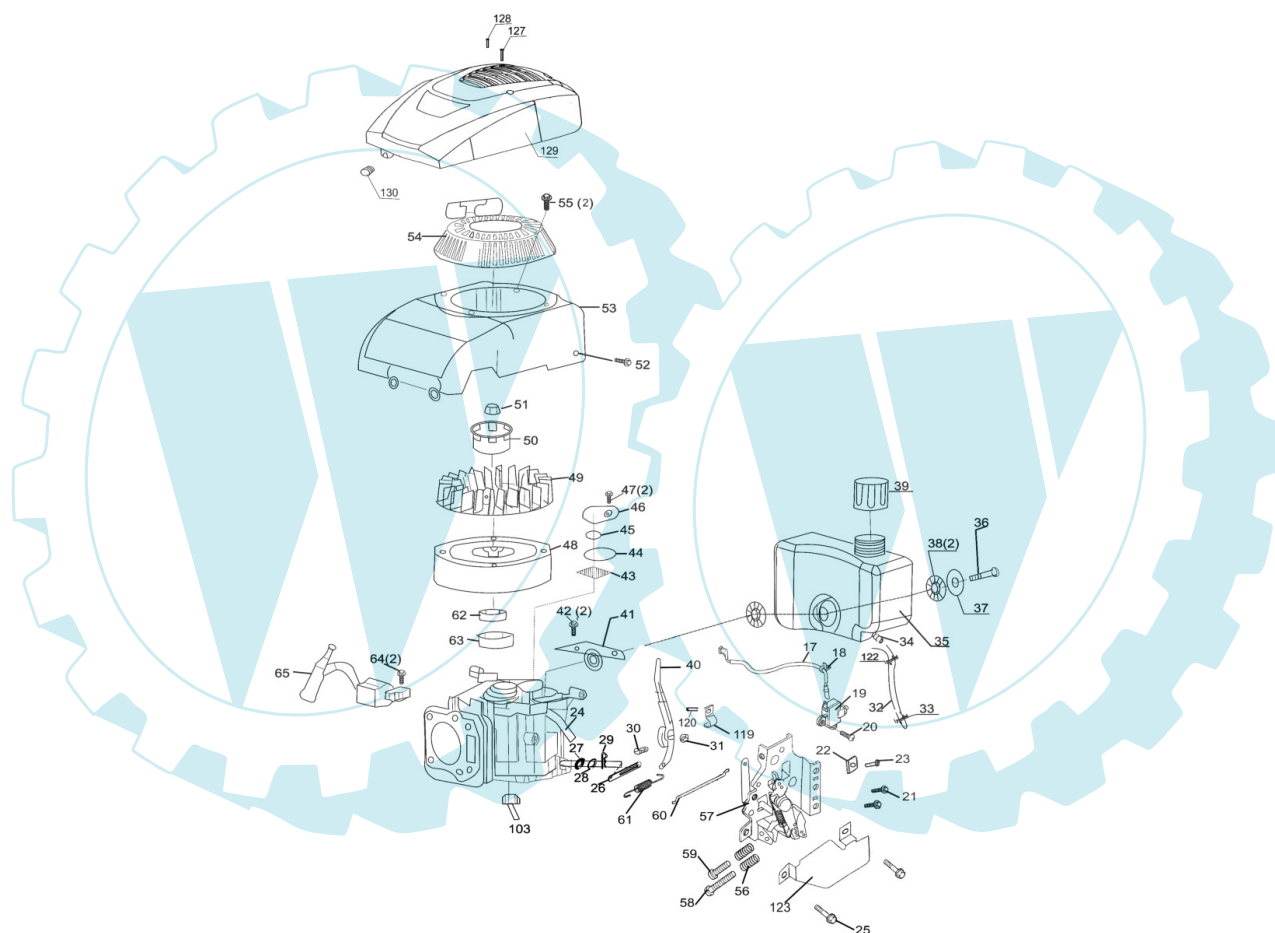

62	410869	SIMMERRING
63	410870	KUGELLAGER
64	410871	SCHRAUBE 6x25
65	410872	ZÜNDSPULE
103	410909	RÜCKLAUFROHR
119	410923	CLIP BENZINSCHLAUCH
120	463298	DISTANZHÜLSE
122	410926	SCHLAUCHKLEMME TANK
123	463290	REGLERABDECKUNG
127	463191	SCHRAUBE
128	463192	SCHRAUBE
129	463099	ABDECKHAUBE
130	463194	BEFESTIGUNGSLASCHE HAUBE