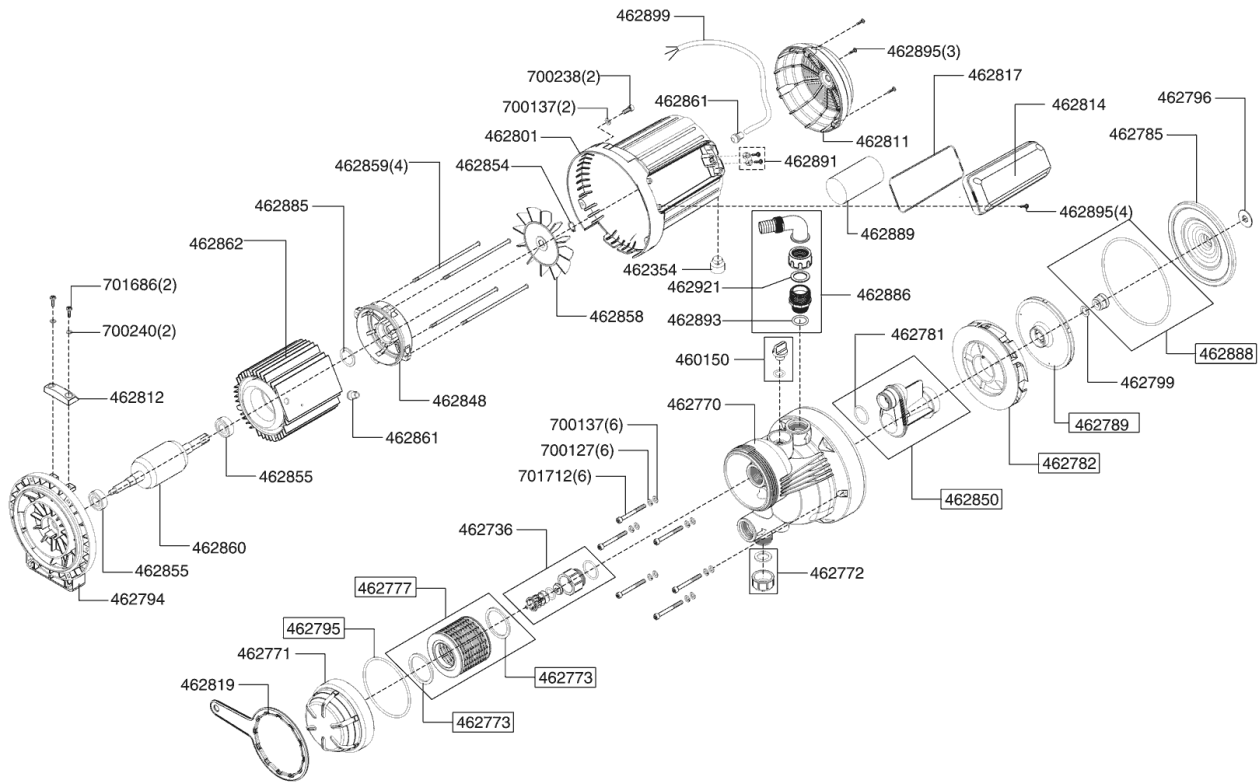

**Seite 2**

<b>POS N°</b>	<b>Artikelnummer</b>	<b>Name</b>
	460169	MEMBRANE
	460172	VENTIL Komplett
	460173	VENTILABDECKUNG
	462744	FLACHDICHTUNG
	462745	VERSCHLUSS KPL
	462746	AUSGLEICHSKESSEL HW / F 100
	462747	TANKHALTER AUSSEN
	462748	TANKHALTER BRÜCKE
	462749	VERTEILERPLATTE
	462750	ABDECKUNG
	462751	ABDECKUNG
	462752	DRUCKSCHALTER
	462757	GEWINDEBOLZEN
	462759	DICHTUNG
	462760	SCHRAUBE
	462761	DICHTUNG
	462762	FLACHDICHTUNG
	462818	SCHRAUBE
	462847	DRUCKPLATTE
	462861	GUMMITÜLLE
	462877	ABDECKUNG
	462878	DICHTUNG
	462880	AUSGLEICHSLEITUNG
	462884	DICHTRING
	462891	ZUGENTLASTUNG
	462892	DRUCKMANOMETER
	462894	VERTEILERPLATTE KPL.
	462895	SCHRAUBE
	462896	SCHRAUBE
	462897	SCHRAUBE
	462900	ZULEITUNG 230 V
	462973	ISKT.-SCHRAUBE M6
	462974	GEWINDESTANGE M6
	700107	MU 6 934- 8 A3C
	700137	SHB A 6,4 125-ST VZ
	700137	SHB A 6,4 125-ST VZ
	700426	SHB 4,3 9021-ST A2
	704536	MU 6KT 6 985- 8 A3B