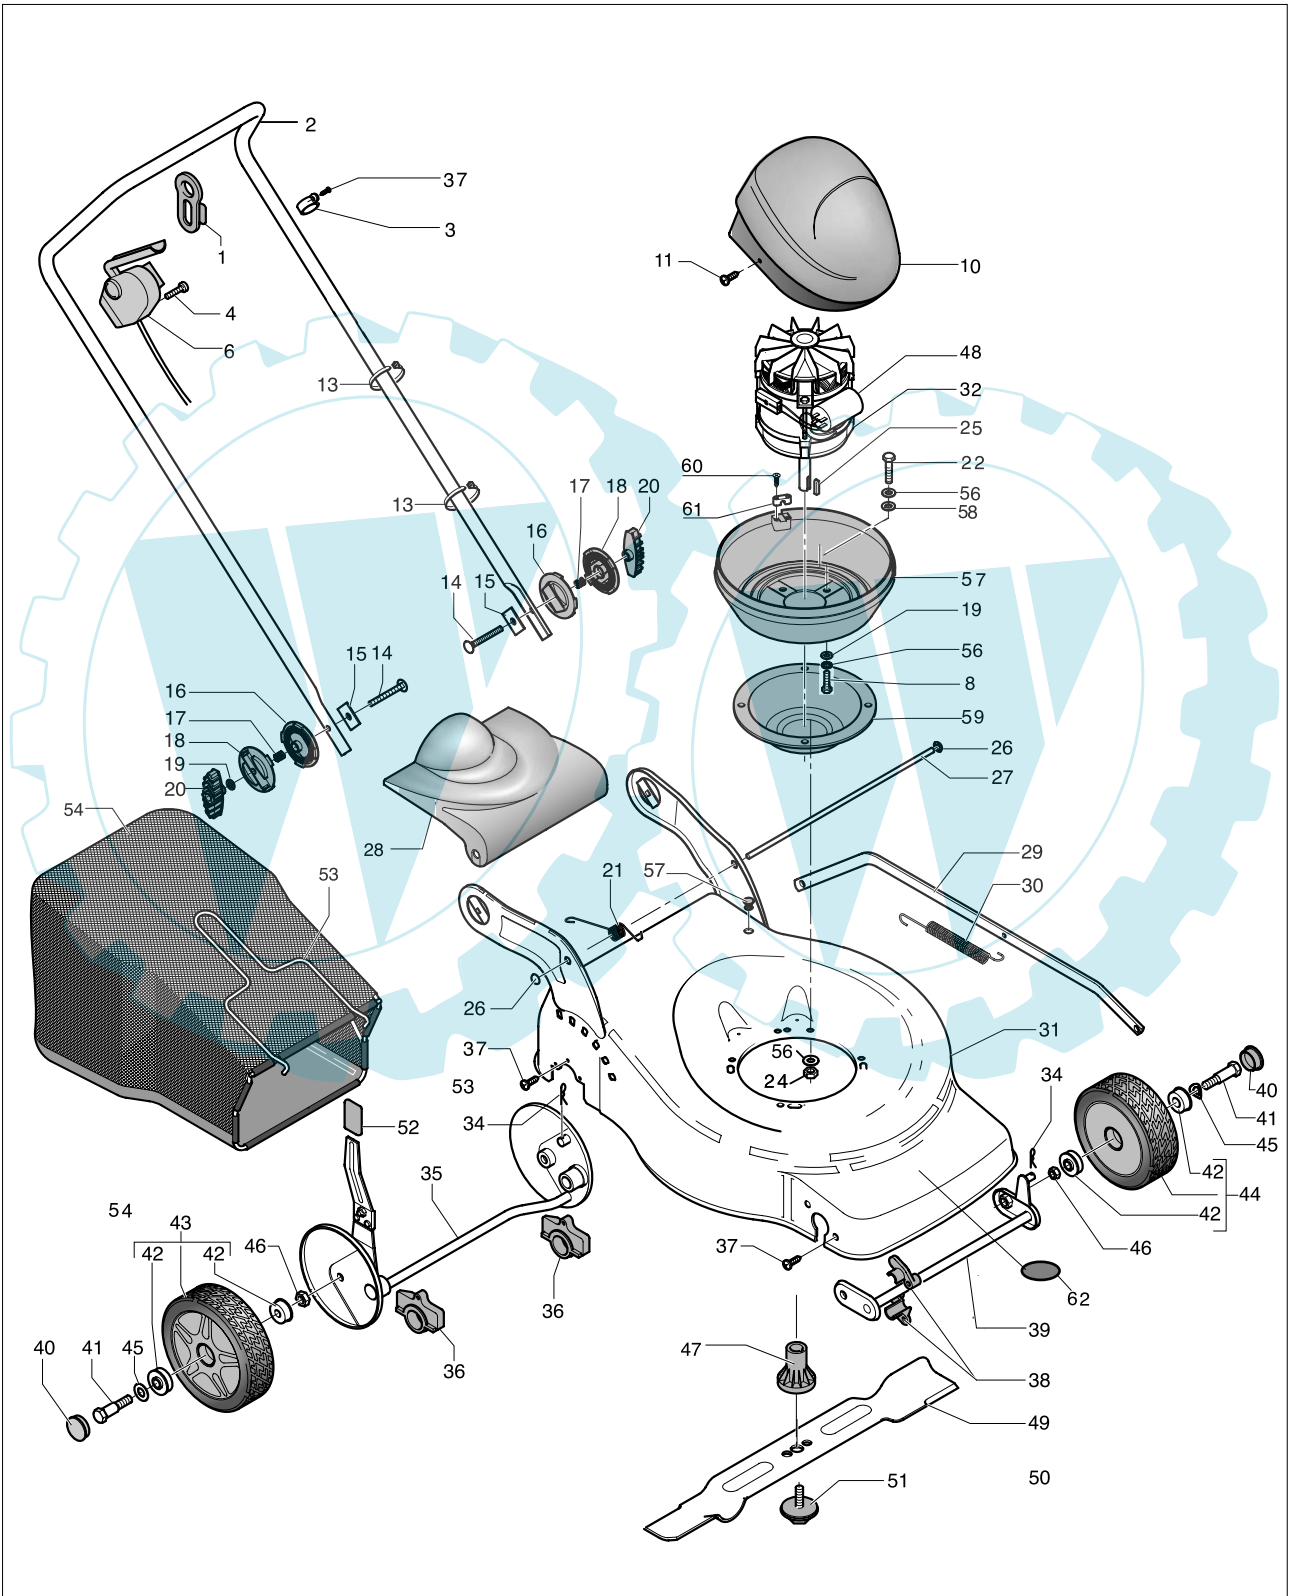

brand	GARDOL
-------	---------------

date	MAR/04	SHEET 1/2
------	--------	-----------

Model
4616 E

Product number
953876514

brand **GARDOL**date **MAR/04**SHEET **02/02**

Model

4616 E

Product number

953876514

Pos.	PN ELX	DESCRIPTION	Q.ty	Pos.	PN ELX	DESCRIPTION	Q.ty
1	531207051	CABLE HOOK	1	40	531210580	PLUG	4
2	531212244	HANDLE	1	41	531205042	SCREW	4
3	531207063	LOCK RING	1	42	531205214	BALL-BEARING	4
4	531207675	SCREW	2	43	531210613	WHEEL	2
6	531207081	SWITCH	1	44	531210703	WHEEL	2
8	531208586	SCREW	4	45	531206644	WASHER	4
9	531211178	SACK FRAME UPPER	1	46	531207978	NUT	4
10	531212543	DEFLECTOR	1	47	531211644	BLADE ADAPTER	1
11	531208216	SCREW	4	48	531207070	CAPACITOR	1
13	531205581	CLAMP	1	49	531211652	BLADE	1
14	531211480	SCREW	2	51	531211594	SCREW	1
15	531211581	PLATE	2	52	531207986	SHEATING	1
16	531211473	DISK	2	53	531211436	BAG FRAME	1
17	531211476	SPRING	2	54	531212740	SACK	1
18	531211474	DISK	2	56	531207981	WASHER	7
19	531204922	WASHER	6	57	531205153	PLUG	1
20	531205840	KNOP	2	57	531207069	MOTOR HOUSING BOT	1
21	531211840	SPRING	1	58	531205552	WASHER	3
22	531207071	SCREW	3	59	531207039	SAFETY HOUSING	1
24	531207982	NUT	3	60	531207065	SCREW	2
25	531207041	KEY	1	61	531207043	CABLE LOCK	1
26	531210824	WASHER	2	62	531212716	LABEL	1
27	531211441	TIE-ROD	1				
28	531212756	DEFLECTOR	1				
29	531205069	ROD	1				
30	531205056	SPRING	1				
31	531212049	DECK	1				
32	531212656	ENGINE	1				
34	531206653	COTTER PIN	2				
35	531205100	AXLE	1				
36	531205944	SUPPORT	2				
37	531208844	SCREW	5				
38	531205057	SUPPORT	4				
39	531205050	AXLE	1				