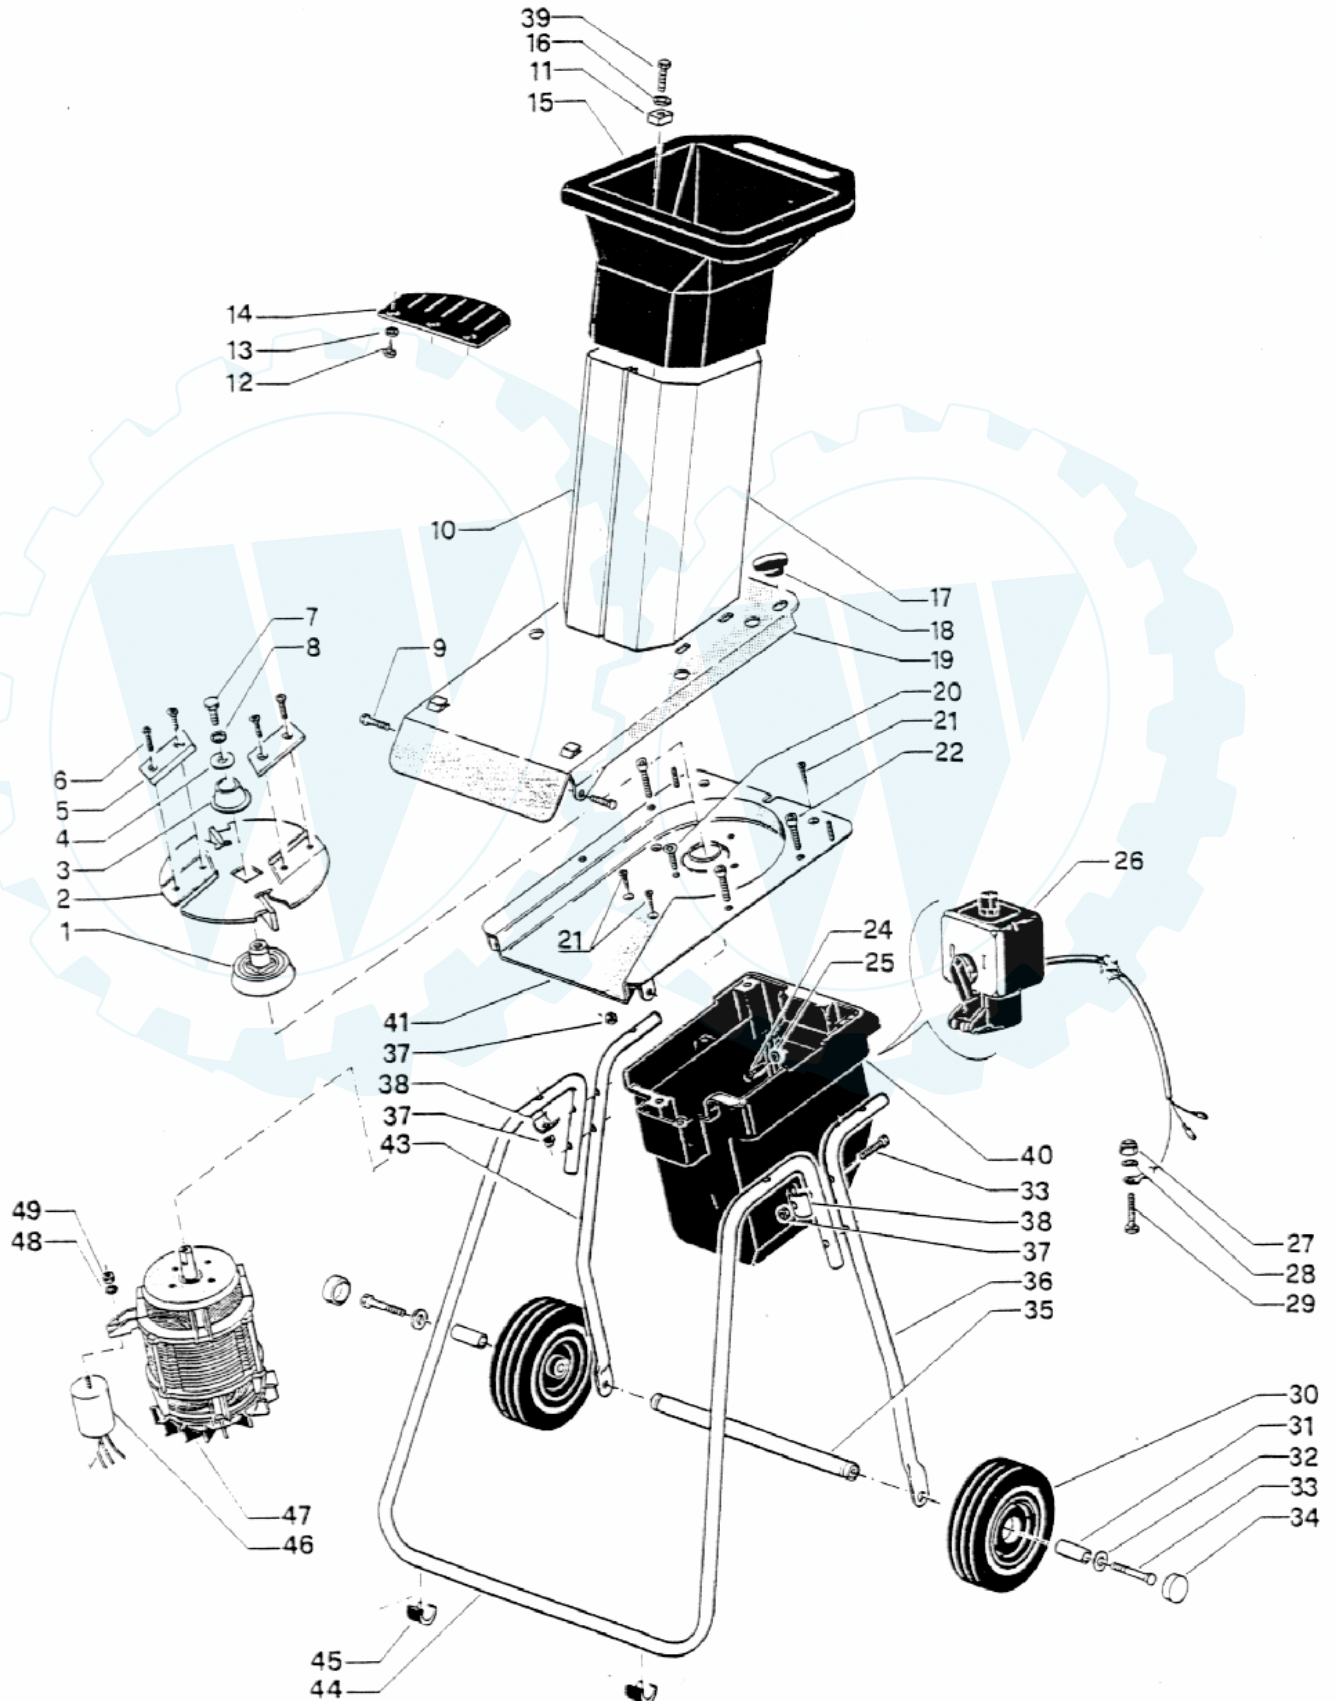

Elektro Häcksler Super Cut 2200 W

Art. Nr.: 26035

Seite 2 von 2

Elektro Häcksler Super Cut 2200 W

Art. Nr.: 26035

POS.	CODICE	Q.TÀ	POS.	CODICE	Q.TÀ
1	261870	2	41	362050	1
2	361860	1	43	361950	1
3	261880	1	44	374610	1
4	262010	1	45	474640	2
5	261800	2	46	262020	1
6	165650	4	47	274180	1
7	140230	1	48	145480	1
8	145480	1	49	146410	1
9	165860	2			
10	474220	1			
11	279700	4			
12	164010	3			
13	340290	3			
14	261830	1			
15	474200	1			
16	144750	4			
17	474210	1			
18	274170	2			
19	374630	1			
20	165530	4			
21	165540	6			
22	165520	4			
24	142370	4			
25	146110	4			
26	262150 (SG1.5)	1			
	262160 (SG1.7/1.8)	1			
	262170 (SG2.0/2.2)	1			
27	106440	1			
28	142360	1			
29	142760	1			
30	260150	2			
31	261970	2			
32	144460	2			
33	165510	2			
34	246550	2			
35	361960	1			
36	361940	1			
37	144450	10			
38	362180	12			
39	179690	4			
40	461820	1			