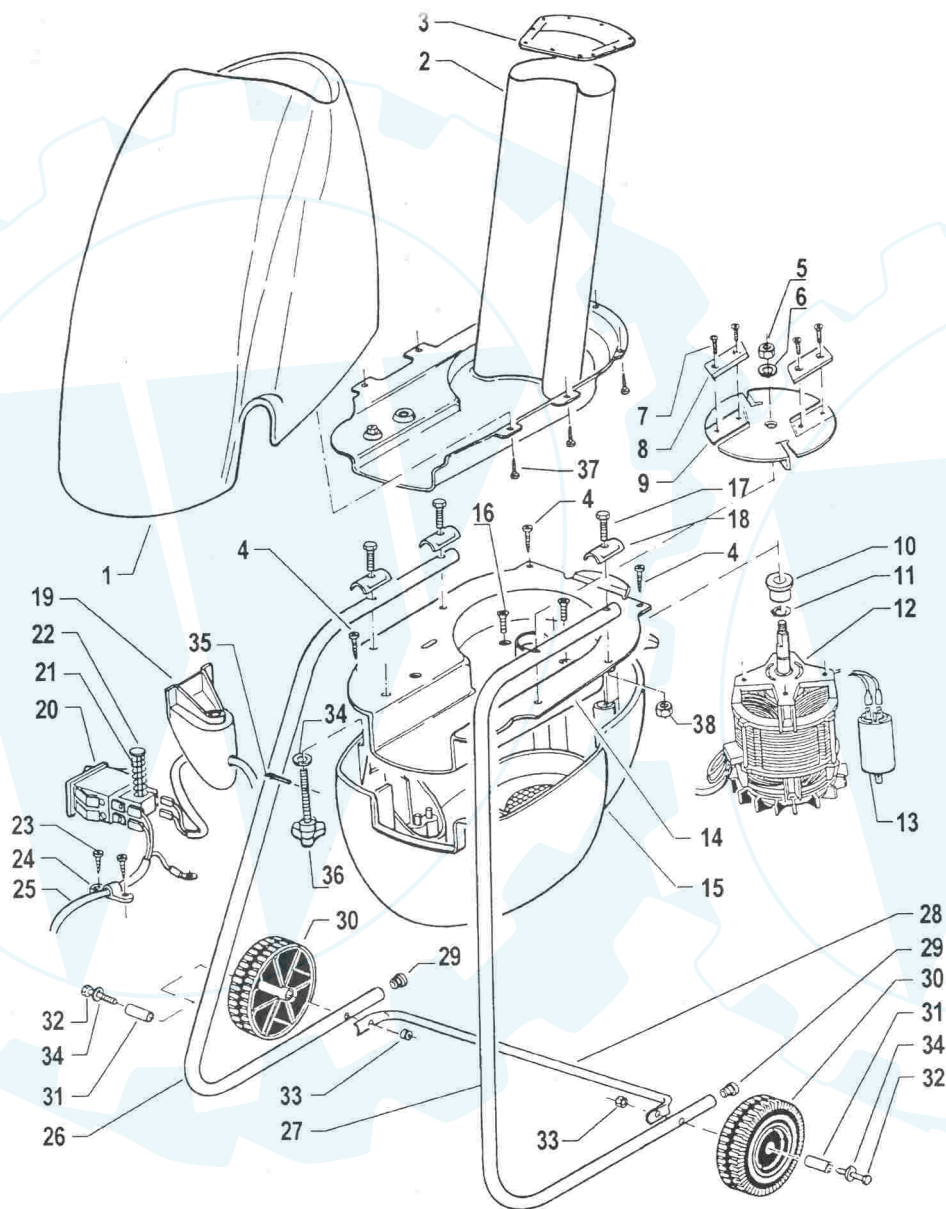

# 26247 Häcksler 1800W

POS.	CODICE	Q.TA
1	4016360 RAL 1021	1
2	3014430	1
3	2015220	1
4	1010170	6
5	193010	1
6	147770	1
7	175310	4
8	275420	2
9	375040	1
10	2017370	1
11	291350	1
12	2014330 SG OV 1400	1
	2014340 SG OV 1600	1
	2014350 SG OV 1800	1
	2016240 SG OV 2000	1
13	245300 SG OV 1400	1
	247600 SG OV 1600	1
	----- SG OV 1800	1
	202110 SG OV 2000	1
14	3016990	1
15	4022120 NERO	1
16	1017310	4
17	147790	4
18	362180	4
19	4014400	1
20	2013190 SG OV 1400	1
	2016200 SG OV 1600	1
	2016200 SG OV 1800	1
	2016210 SG OV 2000	1
21	2014320	1
22	4015090	1
23	140080	2
24	4014280	1
25	2015210 EURO	1
	2016640 UK	1
26	3016300	1
27	3016290	1
28	3016220	1
29	251950	2
30	463180	2
31	391210	2
32	1000020	2
33	144450	2
34	144460	3
35	149400	1
36	2016260	1
37	193120	5
38	2016350	4