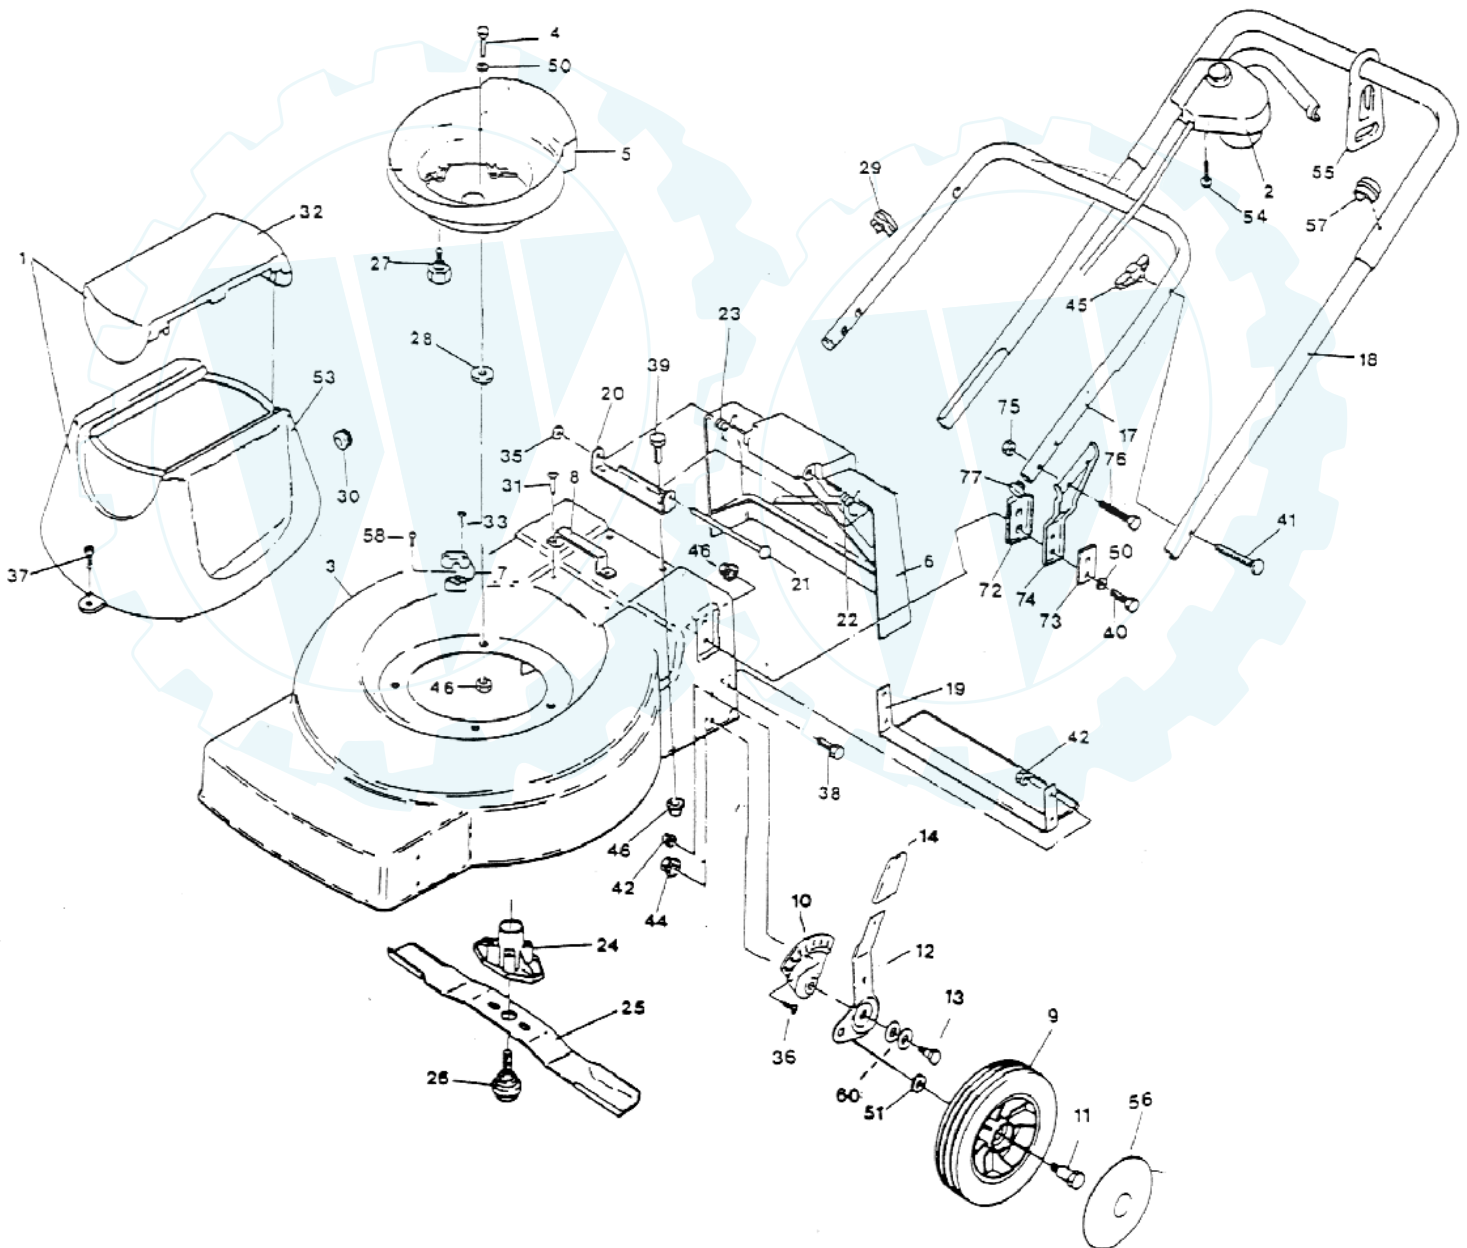

Elektrorasenmäher RASENBLITZ EL 40 H / HV

Art. Nr.: 24206

Elektrorasenmäher RASENBLITZ EL 40 H / HV

Art. Nr.: 24026

Bild	ET-Nr.	Bezeichnung	St.	Bild	ET-Nr.	Bezeichnung	St.
-	60330	Motor Stahlschmidt EI 1100 W Br	1	51	13250	Beilagscheibe A10	4
2	73000	Schalter - Tastschutz	1	53	67620	Haube - Abdeck- Grundkörper /89	1
3	67610	Gehäuse 40 H EL. 89 - 01	1	55	66670	Zugentlastung	1
4	13510	Sechskantschraube M8X22	4	56	68840	Zierkappe Rad RAM 150-88 - 18	4
5	68810	Topf EL Kunststoff	1	57	66740	Stopper Zugentlastung	1
6	72040	Klappe Sicherheit 40 H /93	1	58	71890	Schraube - Linsen - Gewindeform	1
7	71900	Schelle -Hut Gehäuse 40/48 cm EL./93	1	60	72110	Tellerfeder 25,0x12,2x0,9	8
8	62520	Tragegriff	1	72	71310	Isolierung- und Griffhalterungsblech EL	1
9	70840	Rad GL RAM 150-88	4	73	71320	Isolierung- o. Griffhalterung EL	1
10	72060	HV-Blatt ER /93	4	74	71330	Blech- Griffhalterung links EL	1
11	16060	Radbolzen HV GL	4	74	71340	Blech- Griffhalterung rechts EL	1
12	72070	HV -Griffteil rechts ER /93	2	75	13360	Mutter M8 selbstsichernd	4
12	72080	HV -Griffteil links ER /93	2	76	13550	Schraube - Sechskant 8x30	4
13	72100	HV -Bolzen ER /93	4	77	72220	Gleiter - Kunststoff 20 mm	2
14	72090	HV -Kappe Griffteil re + li ER /93	4		65900	Box Oberteil 40	1
17	72290	Griffunterteil EL. 40/93	1		65980	Box Unterteil 40	1
18	60220	Griffoberteil EL. 40/85	1		70720	Gabelschlüssel 13 - 17	1
19	60530	Stabilisierungsblech 40 cm	1		70730	Schraubendreher 2 - fach	1
20	60410	Winkel Halte- Fangvorrichtung 85	1				
21	60510	Achse -Sicherheitsklappe	1				
22	60450	Feder- Schenkel links	1				
23	60490	Feder- Schenkel rechts	1				
24	65940	Messerflanschscheibe	1				
25	14680	Messerbalken 40 El.	1				
26	14610	Isolierschraube 10x35 Messerschraube	1				
27	13050	Isolierschraube 8x20	4				
28	73300	Distanzscheibe 30x8	4				
29	62410	Kabelklemme	1				
30	13620	Gummitülle	1				
31	12240	Nieten	2				
32	67630	Deckel - Abdeckhaube EI /89 - 18	1				
33	69050	Schraube PTKA 30x10	2				
35	60570	Krallklemmscheibe Achse Sicherheitsklappe	1				
36	10420	Linsensensschraube 6x12	4				
37	67590	Schraube 5x8	1				
38	18500	Sechskantschraube 6x12	4				
39	17650	Sechskantschraube 8x12	2				
40	13560	Sechskantschraube 8x25	4				
41	64050	Halbrundschrabe m. Nase M 8x35	2				
42	62780	Mutter M6 Sperrzahn	8				
44	65620	Mutter M10 Sperrzahn	4				
45	62730	Flügelmutter M8	2				
46	62770	Mutter M8 Sperrzahn	10				
50	13100	Beilagscheibe A8	8				