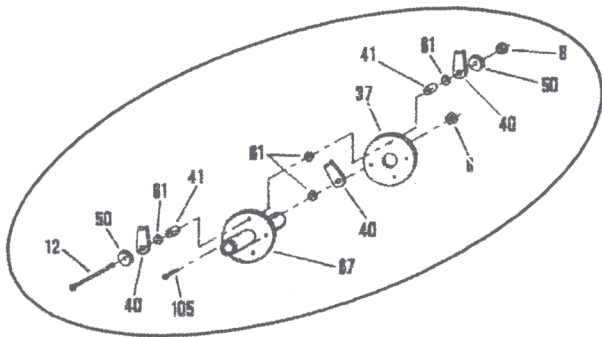

S 460 B
S 460 H

Moteur thermique
 Gasoline engine
 Benzinmotoren
 Motores a gasolina
 Benzinmotoren
 Motores a gasolina

Fig	Références	Désignation	Part Name	Bezeichnung	Descrizione	Descricpion	Designação	Omschrijving	Qté
1	73405	Poignée d'embrayage	Lever clutch	Kupplungsgriff	Barra	Empunadura	Alavanca	Koppelingshende	X
2	73194	Guidon	Handiebar	Lenker	Manico	Barra	Guidador	Handgriep	X
3	73271	Ecrou	Nut	Mutter	Dado	Tuerca	ParaJuso	Moer	5
4	Z03.8.45	Vis	Screw	Schraube	Vite	Tomillo	ParaJuso	Schroef	1
6	73270	Timonerie d'embrayage	Clutch control	Gestänge	Cavo semovenza	Varrillaje	Timão	Koppelingstang	X
7	46032	Bouton de fixation	Nut	Mutter	Pomolo manico	Tuerca	ParaJuso	Moer	4
8	Z53.8	Ecrou	Nut	Mutter	Dado	Tuerca	ParaJuso	Moer	33
9	73858	Platine	Support	Trager	Supporto	Piétina	Platina	Steuin	1
10	73195	Guidon inférieur	Handiebar	Lenker	Manico	Barra	Guidador	Handgriep	X
11	Z42.8.45CC	Vis	Screw	Schraube	Vite	Tomillo	ParaJuso	Schroef	4
12	Z26.8.70	Vis	Screw	Schraube	Vite	Tomillo	ParaJuso	Schroef	8
13	73276	Ecrou	Nut	Mutter	Dado	Tuerca	ParaJuso	Moer	4
14	30525	Commande d'accélération	Throttle control	Accelbegestänge	Acceleratore	Mando	Accelerador	Gaskabel	X
15	Z03.6.45	Vis	Screw	Schraube	Vite	Tomillo	ParaJuso	Schroef	1
16	Z12.8AZ	Rondelle	Washer	Scheibe	Rondella	Anilha	Anilha	Ring	4
17	Z29.4.25	Vis	Screw	Schraube	Vite	Tomillo	ParaJuso	Schroef	4
18	71514	Sac	Bag	Sack	Tela cesto	Boisa de recogida	Saco do pixo	Verzamelzak	X
19	71513	Armature	Sackframe	Armatur	Telaisto cesto	Armadura	Armadura	Zakarmatur	X
20	45004	Clips	Clip	Clips	Ritegno	Clip	Anel	Clip	4
21	Z03.10.25	Vis	Screw	Schraube	Vite	Tomillo	ParaJuso	Schroef	1
22	013.4.22	Coupille	Pin	Splint	Spina	Pasador	Pino	Pin	1
23	73260	Volet arrière	Deflector	Ablenklech	Parasassi	Deflector	Deflector	Deflector	X
24	73641	Châssis	Carter	Carter	Scocca	Casco	Carter	Aandrijfkap	X
25	47408	Rondelle	Washer	Scheibe	Rondella	Anilha	Anilha	Ring	4
26	73643	Essieu avant	Axle	Achse	Asti n a	Eje	Eixo	Wiel	X X
27	47309	Coussinet	Bearing bush	Wellenlager	Cuscinetto	Cojinete	Casquillo	Lagerbus	8
28	47383	Roue	Wheel	Rad	Ruota	Rueda	Roda	Wiel	4
29	73646	Tringle	Bar	Stange	Barra	Barra	Supporte	Stem	X
30	43386	Enjoiueur	Hub cap	Radzierkappe	Copriruota	Embellecedor	Calote	Dop	4
31	003.10.30	Vis	Screw	Schraube	Vite	Tomillo	ParaJuso	Schroef	1
32	012.10.AZ	Rondelle éventail	Washer	Scheibe	Rondella	Arandela	Anilha	Ring	2
33	71524	Rondelle	Washer	Scheibe	Rondella	Arandela	Anilha	Ring	1
34	73251	Bride	Plate	Plaqueette	Piastrina	Tapa	Platina	Plaat	1
35	73257	Essieu arrière	Axle	Achse	Astina	Eje	Eixo	Wielas	X
36	71523	Roulement	Bearing	Lager	Cuscinetto	Cojinete	Rolamento	Kogellager	2
37	73863	Entretouise	Spacer	Abstandsstück	Distanziale	Distanciador	Separador	Afstandsstück	4
38	71531	Rondelle 'Belleville	Washer	Scheibe	Rondella	Arandela	Anilha	Ring	2
39	71518	Arbre	Shaft	Welle	Assale	Eje	Eixo	Wielas	X
40	73852	Couteau	Blade	Messer	Zappetta	Cuchilla	Lamina	Mes	24
41	73862	Entretouise	Spacer	Abstandsstück	Distanziale	Distanciador	Separador	Afstandsstück	16
42	72499	Clips	Clip	Clips	Ritegno	Clip	Anel	Clip	3
43	003.10.40	Vis	Screw	Schraube	Vite	Tomillo	ParaJuso	Schroef	1
44	Z03.5.16	Vis	Screw	Schraube	Vite	Tomillo	ParaJuso	Schroef	2
45	Z53.10	Ecrou	Nut	Mutter	Dado	Tuerca	Porca	Moer	1
46	72483	Cache-palier	Cover	Haube	Coperchio	Embellecedor	Calote	Dop	X
47	Z08.L5N	Rondelle	Washer	Scheibe	Rondella	Arandela	Anilha	Ring	5
48	43257	Palier	Spacer	Anstandhäle	Cuscinetto	Cojinete	Separador	Afstandsstück	2
49	73642	Palier	Spacer	Anstandhäle	Cuscinetto	Cojinete	Separador	Afstandsstück	2
50	Z08.L8N	Rondelle	Washer	Scheibe	Rondella	Arandela	Anilha	Ring	24
51	71517	Ressort	Spring	Feder	Molla	Muelle	Mola	Veer	1
52	208.MIoU	Rondelle	Washer	Scheibe	Rondella	Arandela	Anilha	Ring	2
53	72753	Poignée	Knob-height	Anschlag	Pomolo	Tomillo	Batao	Knop	1
54	73269	Guide courroie	Vee belt guide	Riemenführung	Guida cinghia	Guia de correa	Guia de correa	Drijfriemeleider	X
55	71526	Poulie réceptrice	Pulley	Treibrad	Puleggia	Polea	Polia	Riemschijf	1
56	7106	Courroie	Belt	Riemen	Cinghia	Correa	Correia	Riem	1
57	013.6.20	Coupille	Pin	Splint	Spina	Pasador	Pino	Pin	2
58	72782	Bras de galet	Arm	Vorrichtung	Leva	Leva	Braço	Rolam	X
59	30554	Galet	Tensioner wheel	Riemenspannrolle	Puleggia	Polea	Polia	Roi	1
60	Z03.10.20	Vis	Screw	Schraube	Vite	Tomillo	ParaJuso	Schroef	1
61	73859	Rondelle	Washer	Scheibe	Rondella	Arandela	Anilha	Ring	32
62	Z03.7924,16	Vis	Screw	Schraube	Vite	Tomillo	ParaJuso	Schroef	2
63	71525	Poulie motrice	Pulley	Treibrad	Puleggia	Polea	Polia	Riemschijf	1
64	71373	Capot courroie	Cover	Riemenhaube	Coperchio	Capo	Cobertura	Kap	1
66	052.8.8	Vis	Screw	Schraube	Vite	Tomillo	ParaJuso	Schroef	1
67	73860	Support	Support	Trager	Supporto	Piétina	Platina	Steuin	4
71	73275	Ecrou	Nut	Mutter	Dado	Tuerca	ParaJuso	Moer	2
72	72489	Poignée	Clutch	Hebel	Leva	Empuradura	Alavanca	Hendel	1
73	72487	Platine G.	Support	Trager	Supporto	Soporte	Soporte	X	Stem
74	72488	Platine D.	Engine	Trager	Supporto	Soporte	Hevel	X	Stem
76	73252	Tringle	Bar	Stange	Barra	Barra	Supporte	X	Stem
77	72491	Bride	Support	Trager	Supporto	Soporte	Hevel	X	Braco
78	024.6.10	Vis	Screw	Schraube	Vite	Tomillo	ParaJuso	Schroef	1
80	46301	Rondelle	Washer	Scheibe	Rondella	Arandela	Anilha	Ring	6
81	Z01.6.25	Vis	Screw	Schraube	Vite	Tomillo	ParaJuso	Schroef	1
82	73259	Essieu arrière	Axle	Achse	Astina	Eje	Eixo	Wielas	X
83	Z03.7924,16	Vis	Screw	Schraube	Vite	Tomillo	ParaJuso	Schroef	2
88	73263	Arceau G.	Support L.	Trager L.	Supporto l.	Soporte	Supporte	X	Stern
89	73264	Arceau D.	Support R.	Trager R.	Supporto d.	Soporte	Supporte	X	Stern
91	73256	Tringle	Bar	Stange	Barra	Barra	Supporte	X	Stern
93	72731	Ressort	Spring	Feder	Molla	Muelle	Mola	X	Veer
94	72736	Levier	Arm	Vorrichtung	Supporto	Soporte	Hevel	X	Braco
95	Z03.8.35	Vis	Screw	Schraube	Vite	Tomillo	ParaJuso	Schroef	3
95	Z03.8.40	Vis	Screw	Schraube	Vite	Tomillo	ParaJuso	Schroef	1
97	Z08.16U	Rondelle	Washer	Scheibe	Rondella	Arandela	Anilha	Ring	5
100	Z53.6	Ecrou	Nut	Mutter	Dado	Tuerca	ParaJuso	Moer	5
101	Z23.8.20	Vis	Screw	Schraube	Vite	Tomillo	ParaJuso	Schroef	1
103	72780	Entretouise	Spacer	Abstandsstück	Distanziale	Distanciador	Separador	Afstandsstück	2
104	Z03.6.20	Vis	Screw	Schraube	Vite	Tomillo	ParaJuso	Schroef	4
105	Z26.8.20	Vis	Screw	Schraube	Vite	Tomillo	ParaJuso	Schroef	8
106	71519	Couteau	Blade	Messer	Zappetta	Cuchilla	Lamina	Mes	6
107	71792	Entretouise	Spacer	Abstandsstück	Distanziale	Distanciador	Separador	Afstandsstück	2
108	71522	Entretouise	Spacer	Abstandsstück	Distanziale	Distanciador	Separador	Afstandsstück	4