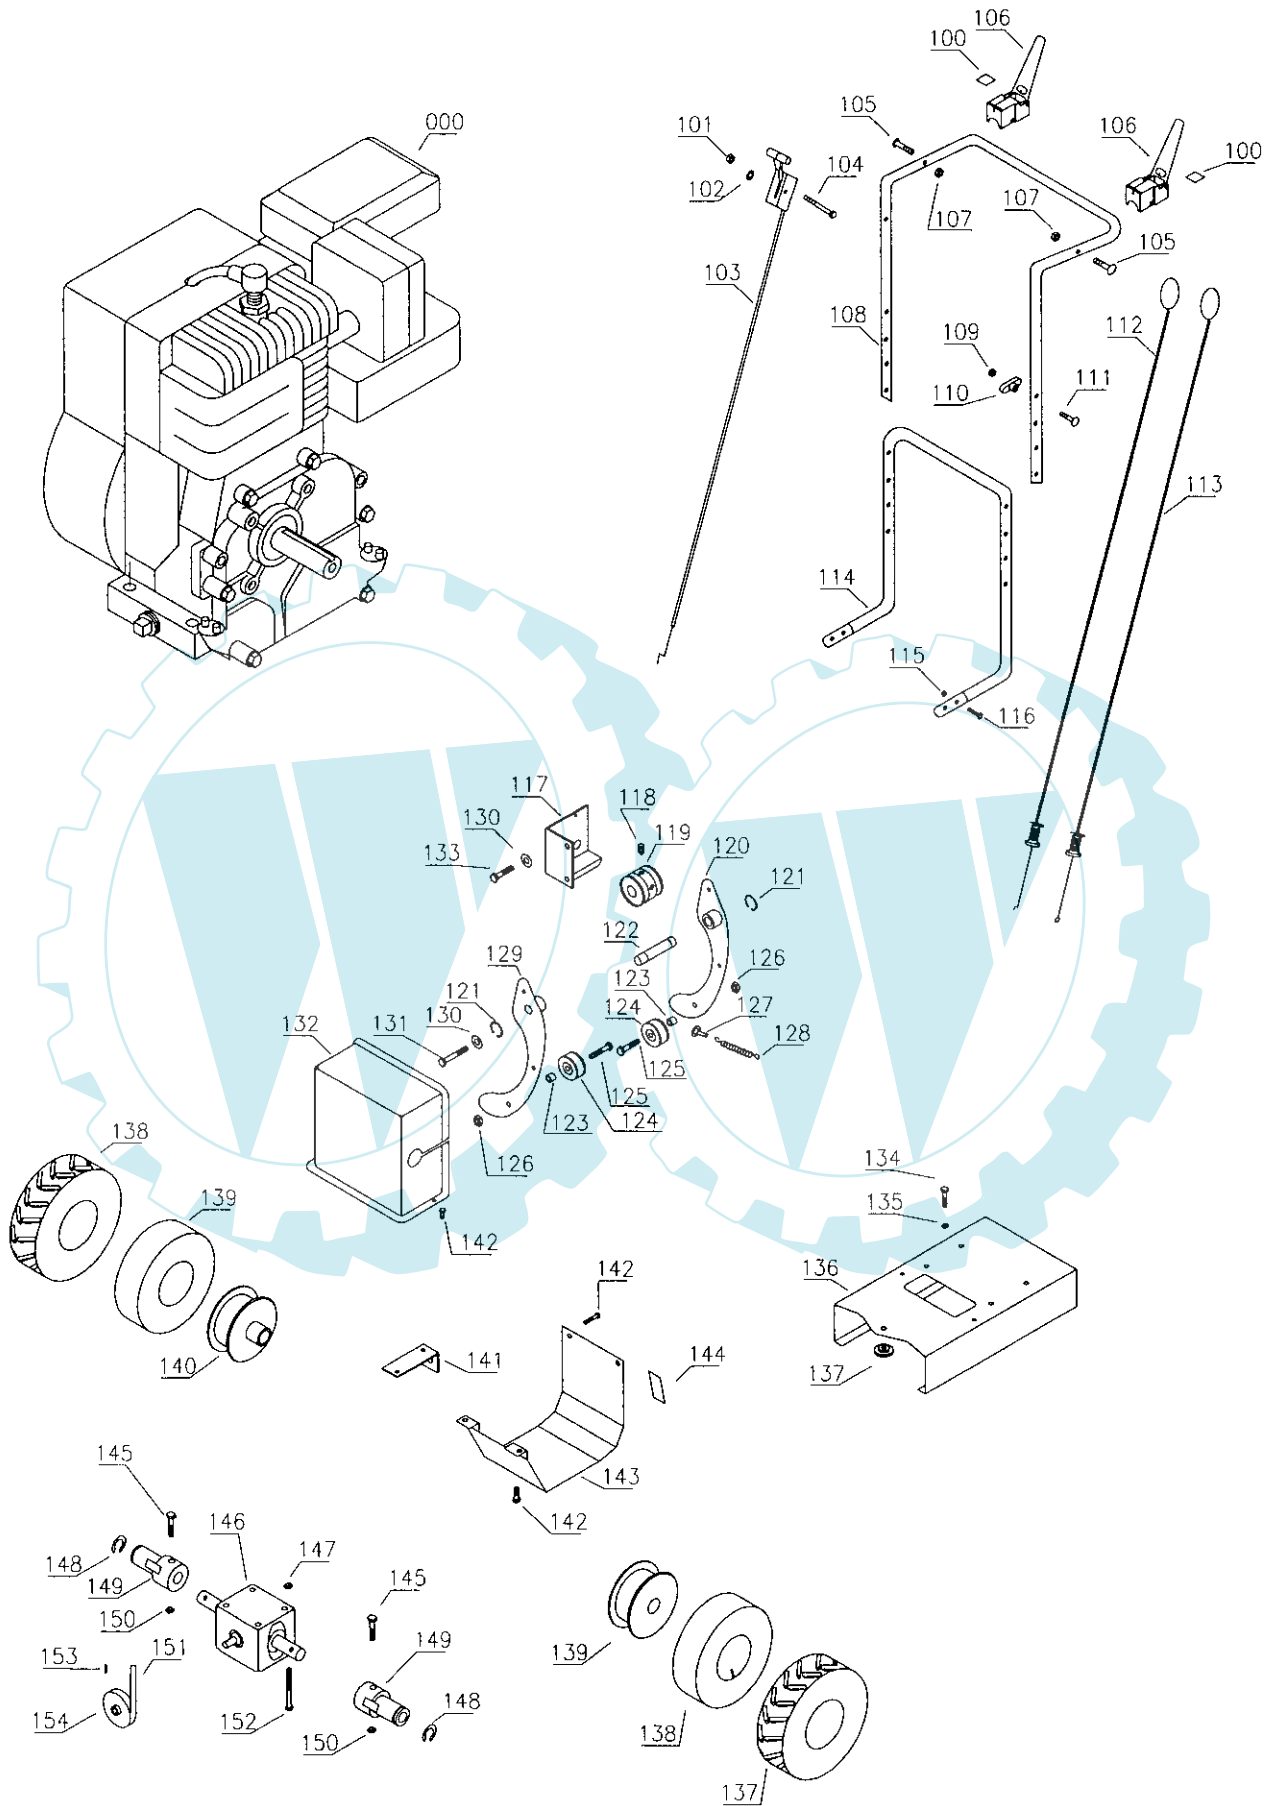

Illustration A						
Nr.	Best.nr.	Stk	Beskrivelse DK	Bezeichnung D	Description GB	Description F
001	90307352	1	Skumgreb	Handgriff	Grip	Poignee d'embr
002	90227541	1	Svingrør	Drehwelle	Turntube	Console
003	90227539	1	Skærm bøjle	Schirmbügel	Covertube	Console
004	90102916	2	Bolt	Schraube	Screw	Vis
005	90122180	2	Møtrik	Mutter	Nut	Ecrou
006	90628240	1	Label	Label	Label	Label
007	90628620	1	Label	Label	Label	Label
008	90227577	2	Bøs	Buchse	Bushing	Entretoise
009	90227576	1	Kosteskærm	Kehrschutz	Sweeper screen	Ecran
010	90102917	2	Bolt	Schraube	Screw	Vis
011	90122180	2	Møtrik	Mutter	Nut	Ecrou
012	90628612	1	Label	Label	Label	Label
013	90100692	7	Møtrik	Mutter	Nut	Ecrou
014	90227521	2	Vippe stang	Drehhalterung	Turnbracket	Console
015	92500103	2	Plast bøsning	Plastik Buchse	Plastic bushing	Entretoise
016	92500104	4	Plast bøsning	Plastik buchse	Plastic bushing	Entretoise
017	90227513	1	Sving konsol	Drehwand	Swing bracket	Console
018	90102743	6	Bolt	Chraube	Srew	Vis
019	90102916	1	Bolt	Schraube	Screw	Vis
020	90102615	2	Lås ering	Spreng ring	Circlips	Circlip
021	90101263	1	Not	Pas feder	Key	Clavette
022	90100691	6	Lås møtrik	Mutter	Nut	Ecrou
023	92500005	2	Gevind bøjle	Gewindbügel	Clamp	Filet cercle
024	90227570	1	Remskive	Riemenscheibe	Pulley	Poulie
025	90300165	1	Kilerem børster	Keilriemen	Belt	Courroie
026	90200222	2	Leje	Kugellager	Ball bearing	Roulem.à billes
027	90227523	1	Lejehus	Lagerhäuse	Bearing house	Boite motié
028	90227516	1	Lejebuk	Lagerbock	Trestle bearing	Boite
029	90227524	1	Aksel	Kehrwelle	Axle	Essieu
030	90100693	4	Møtrik	Mutter	Nut	Ecrou
031	90227511	1	Underplade	Platte	Bracket	Console
032	90120059	2	Drejeskive	Scheibe	Washer	Rondelle
033	90227547	2	Fjeder	Feder	Spring	Ressort
034	90122121	4	Bolt	Schraube	Screw	Vis
035	90113800	2	Traktorsplit	Stift	Pin	Goupille
036	90307950	20	Plast bøsning	Buehse	Bushing	Entretoise
037	90227520	2	Hjul gaffel	Radgabel	Wheel fork	Fourchette
038	90227522	1	Gaffel pal	Stophalterung	Catchbracket	Console
039	90102773	2	Bolt	Schraube	Bolt	Vis
040	90304080	2	Plast hjul	Stützrad	Support	Plasticattache
041	90102945	2	Bolt	Schraube	Screw	Vis
042	90102773	2	Bolt	Schraube	Screw	Vis
043	90102199	2	Lås skive	Federskreibe	Lock washer	Rondelle frein
044	92500113	2	Endeskål	Endeschale	Bottombowl	Coupe Tube à
045	90227503	12	Børste	Bürste	Brush	Balayerrondelle
046	92500112	10	Afstandsør	Buchse	Bushing	Entretoise
047	90227504	2	Børste kuppet	Bürste	Brush	Balayerrondelle
048	90227533	2	Børsterør	Bürsterrohr	Brushtube	Brosser
049	90100691	6	Møtrik	Mutter	Nut	Ecrou
050	90100692	2	Møtrik	Mutter	Nut	Ecrou
051	90102726	6	Bolt	Schraube	Screw	Vis
052	90102919	2	Bolt	Schraube	Screw	Vis
053	90104480	2	Rørstift	Spannstift	Cotter pin	Vis de serrage
054	90227505	1	Kardanled	Kardankreuzung	Propeller cros	Console
055	90227502	1	Gearbox kost	Getriebe bürsten	Transmission brus.	Gear
056	90227531	2	Bøsning	Buchse	Bushing	Entretoise
057	90122180	4	Møtrik	Mutter	Nut	Ecrou
058	90102743	4	Bolt	Schraube	Screw	Vis
059	90102919	4	Bolt	Schraube	Screw	Vis
060	90227560	1	Gear holder V	Getriebehalter L	Gear holder L	Console
061	90227558	1	Gear holde H	Getriebehalter R	Gear holder R	Console
062	90100692	4	Møtrik	Mutter	Nut	Ecrou