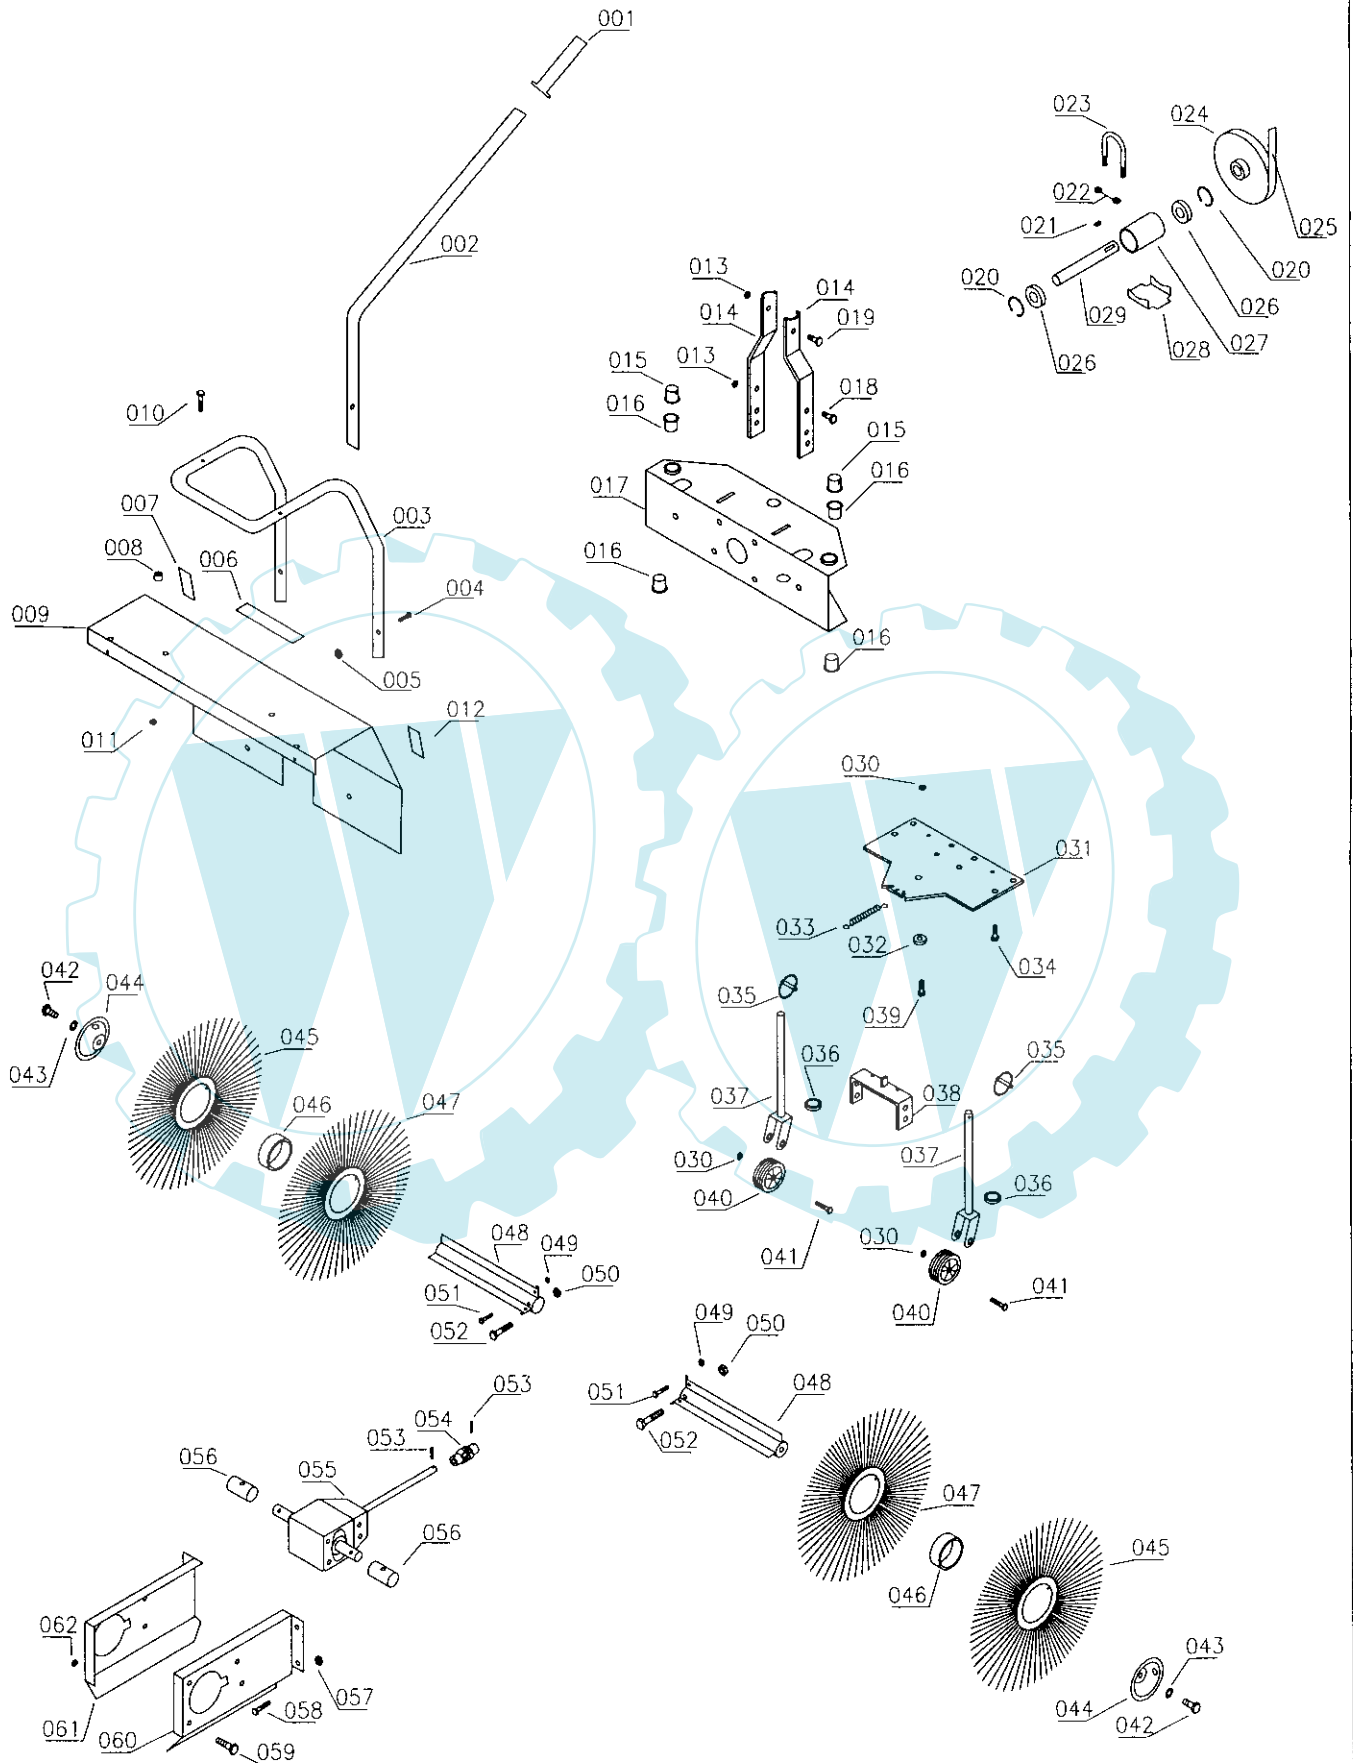

Illustration A						
Nr.	Best.nr.	Stk	Beskrivelse DK	Bezeichnung D	Description GB	Description F
001	90307352	1	Skumgreb	Handgriff	Grip	Poignee d'embr
002	90227541	1	Svingrør	Drehwelle	Turntube	Console
003	90227539	1	Skærm bøjle	Schirmbügel	Covertube	Console
004	90102916	2	Bolt	Schraube	Screw	Vis
005	90122180	2	Møtrik	Mutter	Nut	Ecrou
006	90628240	1	Label	Label	Label	Label
007	90628620	1	Label	Label	Label	Label
008	90227577	2	Bøs	Buchse	Bushing	Entretoise
009	90227576	1	Kosteskærm	Kehrschutz	Sweeper screen	Ecran
010	90102917	2	Bolt	Schraube	Screw	Vis
011	90122180	2	Møtrik	Mutter	Nut	Ecrou
012	90628612	1	Label	Label	Label	Label
013	90100692	7	Møtrik	Mutter	Nut	Ecrou
014	90227521	2	Vippe stang	Drehhalterung	Turnbracket	Console
015	92500103	2	Plast bøsning	Plastik Buchse	Plastic bushing	Entretoise
016	92500104	4	Plast bøsning	Plastik buchse	Plastic bushing	Entretoise
017	90227513	1	Sving konsol	Drehwand	Swing bracket	Console
018	90102743	6	Bolt	Chraube	Srew	Vis
019	90102916	1	Bolt	Schraube	Screw	Vis
020	90102615	2	Lås ering	Spreng ring	Circlips	Circlip
021	90101263	1	Not	Pas feder	Key	Clavette
022	90100691	6	Lås møtrik	Mutter	Nut	Ecrou
023	92500005	2	Gevind bøjle	Gewindbügel	Clamp	Filet cercle
024	90227570	1	Remskive	Riemenscheibe	Pulley	Poulie
025	90300165	1	Kilerem børster	Keilriemen	Belt	Courroie
026	90200222	2	Leje	Kugellager	Ball bearing	Roulem.à billes
027	90227523	1	Lejehus	Lagerhäuse	Bearing house	Boite motié
028	90227516	1	Lejebuk	Lagerbock	Trestle bearing	Boite
029	90227524	1	Aksel	Kehrwelle	Axle	Essieu
030	90100693	4	Møtrik	Mutter	Nut	Ecrou
031	90227511	1	Underplade	Platte	Bracket	Console
032	90120059	2	Drejeskive	Scheibe	Washer	Rondelle
033	90227547	2	Fjeder	Feder	Spring	Ressort
034	90122121	4	Bolt	Schraube	Screw	Vis
035	90113800	2	Traktorsplit	Stift	Pin	Goupille
036	90307950	20	Plast bøsning	Buehse	Bushing	Entretoise
037	90227520	2	Hjul gaffel	Radgabel	Wheel fork	Fourchette
038	90227522	1	Gaffel pal	Stophalterung	Catchbracket	Console
039	90102773	2	Bolt	Schraube	Bolt	Vis
040	90304080	2	Plast hjul	Stützrad	Support	Plasticattache
041	90102945	2	Bolt	Schraube	Screw	Vis
042	90102773	2	Bolt	Schraube	Screw	Vis
043	90102199	2	Lås skive	Federskreibe	Lock washer	Rondelle frein
044	92500113	2	Endeskål	Endeschale	Bottombowl	Coupe Tube à
045	90227503	12	Børste	Bürste	Brush	Balayerrondelle
046	92500112	10	Afstandsør	Buchse	Bushing	Entretoise
047	90227504	2	Børste kuppet	Bürste	Brush	Balayerrondelle
048	90227533	2	Børsterør	Bürsterrohr	Brushtube	Brosser
049	90100691	6	Møtrik	Mutter	Nut	Ecrou
050	90100692	2	Møtrik	Mutter	Nut	Ecrou
051	90102726	6	Bolt	Schraube	Screw	Vis
052	90102919	2	Bolt	Schraube	Screw	Vis
053	90104480	2	Rørstift	Spannstift	Cotter pin	Vis de serrage
054	90227505	1	Kardanled	Kardankreuzung	Propeller cros	Console
055	90227502	1	Gearbox kost	Getriebe bürsten	Transmission brus.	Gear
056	90227531	2	Bøsning	Buchse	Bushing	Entretoise
057	90122180	4	Møtrik	Mutter	Nut	Ecrou
058	90102743	4	Bolt	Schraube	Screw	Vis
059	90102919	4	Bolt	Schraube	Screw	Vis
060	90227560	1	Gear holder V	Getriebehalter L	Gear holder L	Console
061	90227558	1	Gear holde H	Getriebehalter R	Gear holder R	Console
062	90100692	4	Møtrik	Mutter	Nut	Ecrou