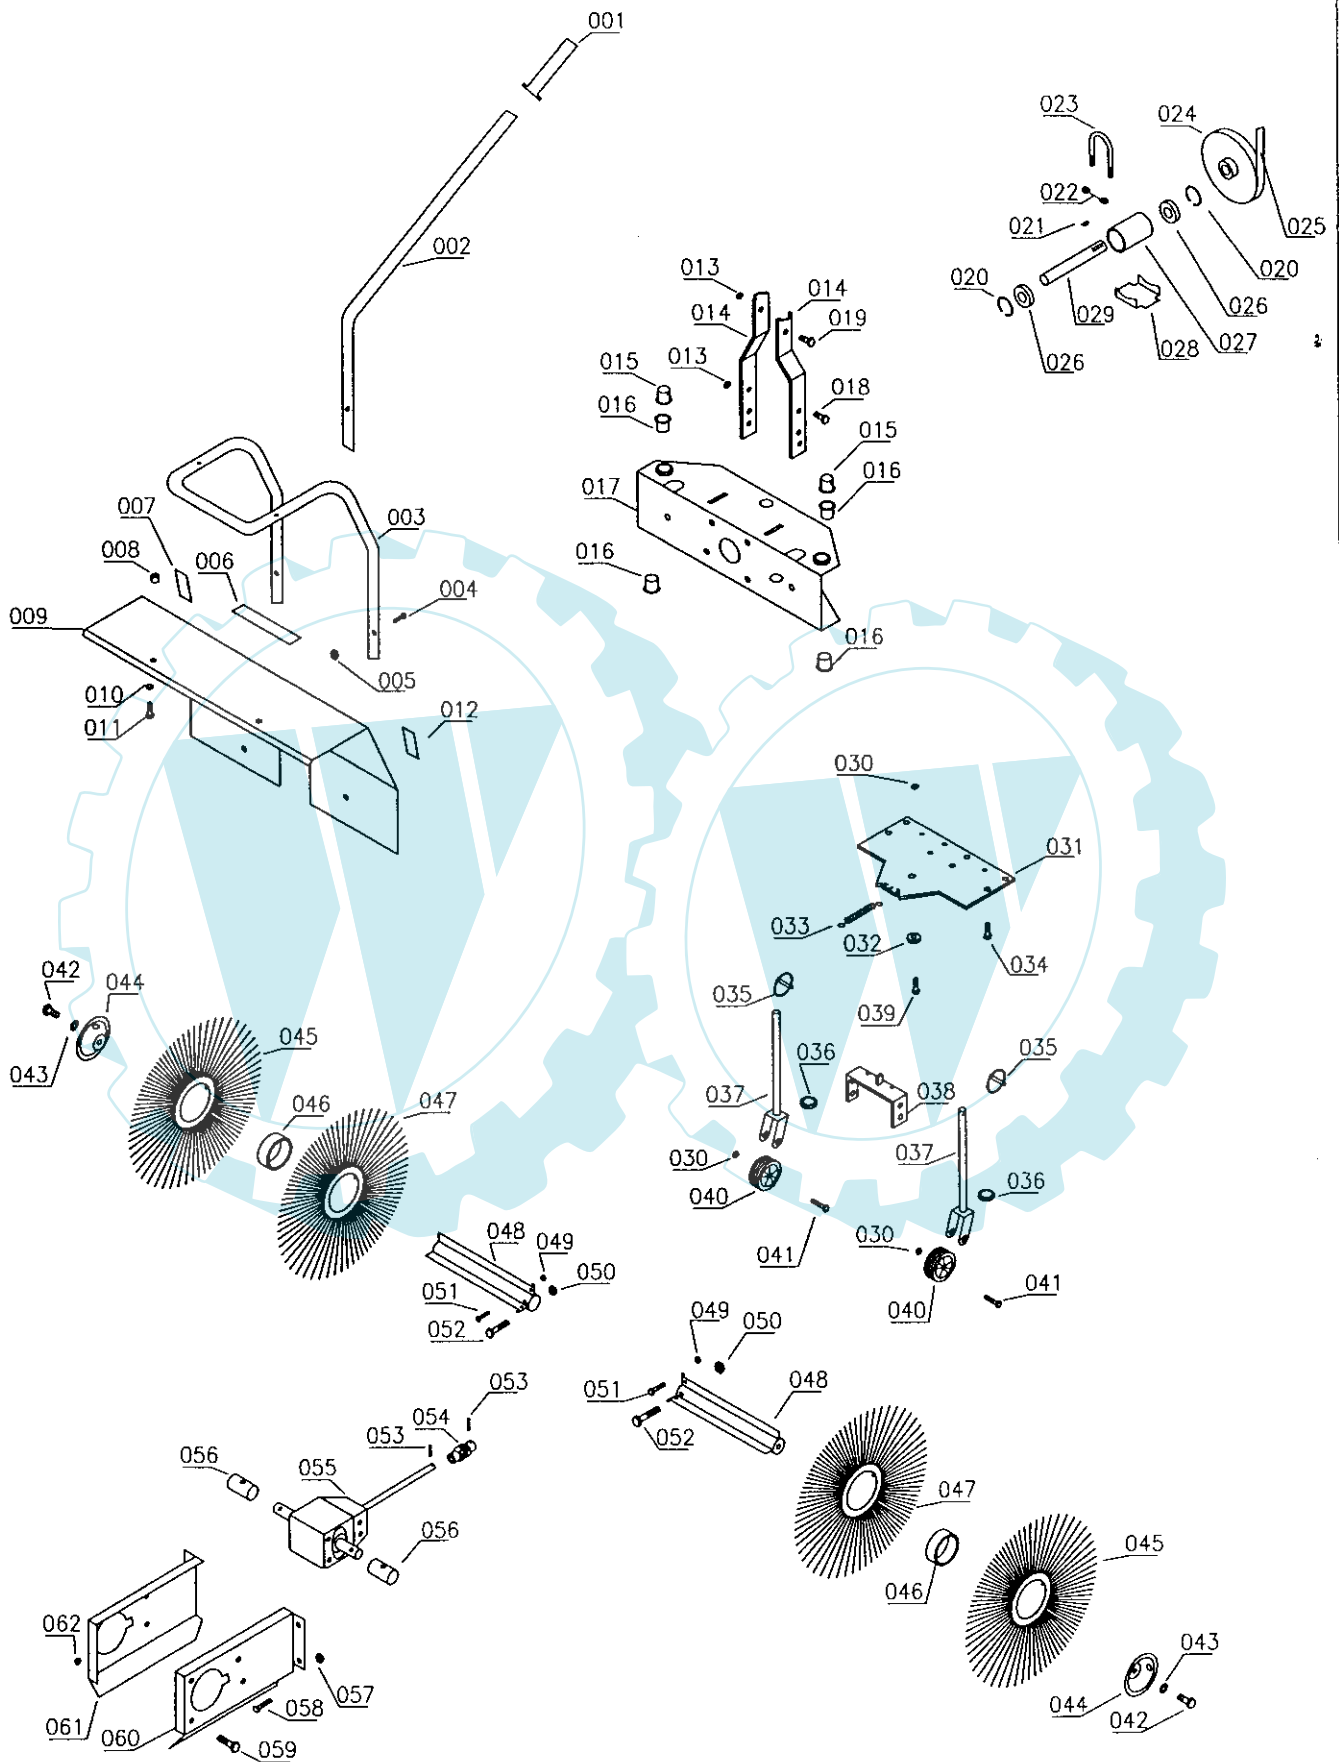

Nr.	Best.nr.	Stk	Beskrivelse DK	Bezeichnung D	Description GB	Description F
001	90307352	1	Skumgreb	Handgriff	Grip	Poignee d'embr
002	90227541	1	Svingrør	Drehwelle	Turntube	
003	90227539	1	Skærmbøjle	Schirmbügel	Covertube	
004	90102916	2	Bolt	Schraube	Screw	Vis
005	90122180	2	Møtrik	Mutter	Nut	Ecrou
006	90628240	1	Label	Label	Label	Label
007	90628620	1	Label	Label	Label	Label
008	90001069	2	Bøs	Buchse	Bushing	Entretoise
009	90227515	1	Kosteskærm	Kehrschutz	Sweeper screen	Ecran
010	90102195	2	Skive	Scheibe	Washer	Rondelle
011	90102724	2	Bolt	Schraube	Screw	Vis
012	90628612	1	Label	Label	Label	Label
013	90100692	7	Møtrik	Mutter	Nut	Ecrou
014	90227521	2	Vippe tang	Drehhalterung	Turnbracket	
015	92500103	2	Plastbøsning	Plastik Buchse	Plastic bushing	Entretoise
016	92500104	4	Plastbøsning	Plastik buchse	Plastic bushing	Entretoise
017	90227513	1	Svingkonsol	Drehwand	Swing bracket	
018	90102743	6	Bolt	Chraube	Srew	Vis
019	90102916	1	Bolt	Schraube	Screw	Vis
020	90102615	2	Låsering	Sprengring	Circlips	Circlip
021	90101263	1	Not	Pasfeder	Key	Clavette
022	90100691	6	Låsemøtrik	Mutter	Nut	Ecrou
023	92500005	2	Gevindbøjle	Gewindbügel	Clamp	Filet cercle
024	90227525	1	Remskive	Riemenscheibe	Pulley	Poulie
025	90300160	1	Kilerem børster	Keilriemen	Belt	Courroie
026	90200222	2	Leje	Kugellager	Ball bearing	Roulem.à billes
027	90227523	1	Lejehus	Lagerhäuse	Bearing house	Boite motié
028	90227516	1	Lejebuk	Lagerbock	Trestle bearing	
029	90227524	1	Aksel	Kehrwelle	Axle	Essieu
030	90100693	4	Møtrik	Mutter	Nut	Ecrou
031	90227511	1	Underplade	Platte	Bracket	Console
032	90120059	2	Drejeskive	Scheibe	Washer	Rondelle
033	90227547	2	Fjeder	Feder	Spring	Ressort
034	90122121	4	Bolt	Schraube	Screw	Vis
035	90113800	2	Traktorsplit	Stift	Pin	Goupille
036	90307950	20	Plastbøsning	Buehse	Bushing	Entretoise
037	90227520	2	Hjulgaffel	Radgabel	Wheel fork	Fourchette
038	90227522	1	Gaffelpal	Stophalterung	Catchbracket	Console
039	90102773	2	Bolt	Schraube	Bolt	Vis
040	90304080	2	Plasthjul	Stützrad	Support	Plasticattache
041	90102945	2	Bolt	Schraube	Screw	Vis
042	90102773	2	Bolt	Schraube	Screw	Vis
043	90102199	2	Låseskive	Federschreibe	Lock washer	Rondelle frein
044	92500113	2	Endeskål	Endeschale	Bottombowl	Coupe Tube à
045	90227503	12	Børste	Bürste	Brush	Balayerrondelle
046	92500112	10	Afstandsør	Buchse	Bushing	Entretoise
047	90227504	2	Børste kuppet	Bürste	Brush	Balayerrondelle
048	90227533	2	Børsterør	Bürsterohr	Brushtube	Brosser
049	90100691	6	Møtrik	Mutter	Nut	Ecrou
050	90100692	2	Møtrik	Mutter	Nut	Ecrou
051	90102726	6	Bolt	Schraube	Screw	Vis
052	90102919	2	Bolt	Schraube	Screw	Vis
053	90104480	2	Rørstift	Spannstift	Cotter pin	Vis de serrage
054	90227505	1	Kardanled	Kardankreuzung	Propeller cros	
055	90227502	1	Gearbox kost	Getriebe bürsten	Transmission brus.	Gear
056	90227531	2	Bøsning	Buchse	Bushing	Entretoise
057	90122180	4	Møtrik	Mutter	Nut	Ecrou
058	90102743	4	Bolt	Schraube	Screw	Vis
059	90102919	4	Bolt	Schraube	Screw	Vis
060	90227560	1	Gear holder V	Getriebehalter L	Gear holder L	Console
061	90227558	1	Gear holde H	Getriebehalter R	Gear holder R	Console
062	90100692	4	Møtrik	Mutter	Nut	Ecrou