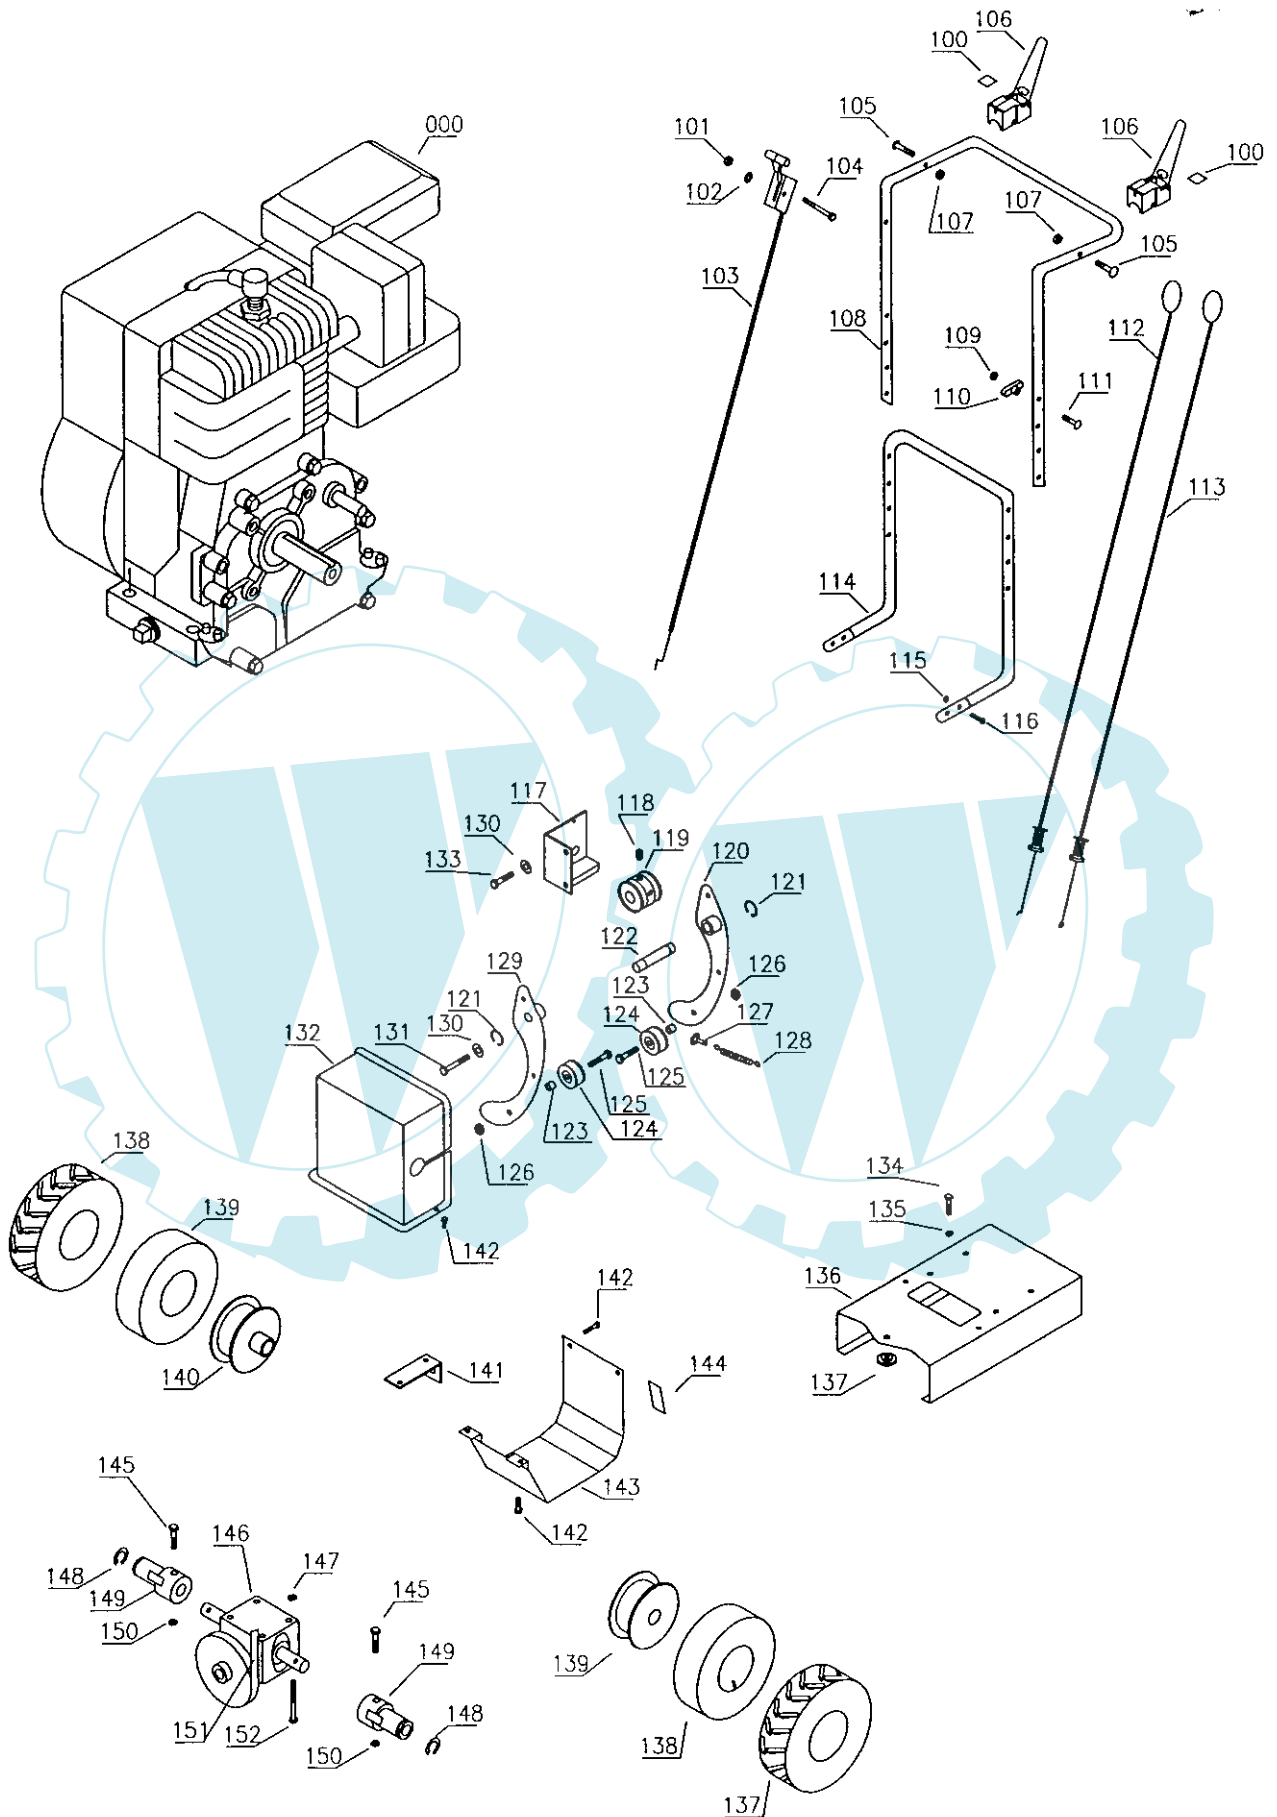

Nr.	Best.nr.	Stk	Beskrivelse DK	Bezeichnung D	Description GB	Description F
001	90307352	1	Skumgreb	Handgriff	Grip	Poignee d'embr
002	90227541	1	Svingrør	Drehwelle	Turntube	
003	90227539	1	Skærmbøjle	Schirmbügel	Covertube	
004	90102916	2	Bolt	Schraube	Screw	Vis
005	90122180	2	Møtrik	Mutter	Nut	Ecrou
006	90628240	1	Label	Label	Label	Label
007	90628620	1	Label	Label	Label	Label
008	90001069	2	Bøs	Buchse	Bushing	Entretoise
009	90227515	1	Kosteskærm	Kehrschutz	Sweeper screen	Ecran
010	90102195	2	Skive	Scheibe	Washer	Rondelle
011	90102724	2	Bolt	Schraube	Screw	Vis
012	90628612	1	Label	Label	Label	Label
013	90100692	7	Møtrik	Mutter	Nut	Ecrou
014	90227521	2	Vippe tang	Drehhalterung	Turnbracket	
015	92500103	2	Plastbøsning	Plastik Buchse	Plastic bushing	Entretoise
016	92500104	4	Plastbøsning	Plastik buchse	Plastic bushing	Entretoise
017	90227513	1	Svingkonsol	Drehwand	Swing bracket	
018	90102743	6	Bolt	Chraube	Srew	Vis
019	90102916	1	Bolt	Schraube	Screw	Vis
020	90102615	2	Låsering	Sprengring	Circlips	Circlip
021	90101263	1	Not	Pasfeder	Key	Clavette
022	90100691	6	Låsemøtrik	Mutter	Nut	Ecrou
023	92500005	2	Gevindbøjle	Gewindbügel	Clamp	Filet cercle
024	90227525	1	Remskive	Riemenscheibe	Pulley	Poulie
025	90300160	1	Kilerem børster	Keilriemen	Belt	Courroie
026	90200222	2	Leje	Kugellager	Ball bearing	Roulem.à billes
027	90227523	1	Lejehus	Lagerhäuse	Bearing house	Boite motié
028	90227516	1	Lejebuk	Lagerbock	Trestle bearing	
029	90227524	1	Aksel	Kehrwelle	Axle	Essieu
030	90100693	4	Møtrik	Mutter	Nut	Ecrou
031	90227511	1	Underplade	Platte	Bracket	Console
032	90120059	2	Drejeskive	Scheibe	Washer	Rondelle
033	90227547	2	Fjeder	Feder	Spring	Ressort
034	90122121	4	Bolt	Schraube	Screw	Vis
035	90113800	2	Traktorsplit	Stift	Pin	Goupille
036	90307950	20	Plastbøsning	Buehse	Bushing	Entretoise
037	90227520	2	Hjulgaffel	Radgabel	Wheel fork	Fourchette
038	90227522	1	Gaffelpal	Stophalterung	Catchbracket	Console
039	90102773	2	Bolt	Schraube	Bolt	Vis
040	90304080	2	Plasthjul	Stützrad	Support	Plasticattache
041	90102945	2	Bolt	Schraube	Screw	Vis
042	90102773	2	Bolt	Schraube	Screw	Vis
043	90102199	2	Låseskive	Federschreibe	Lock washer	Rondelle frein
044	92500113	2	Endeskål	Endeschale	Bottombowl	Coupe Tube à
045	90227503	12	Børste	Bürste	Brush	Balayerrondelle
046	92500112	10	Afstandsør	Buchse	Bushing	Entretoise
047	90227504	2	Børste kuppet	Bürste	Brush	Balayerrondelle
048	90227533	2	Børsterør	Bürsterohr	Brushtube	Brosser
049	90100691	6	Møtrik	Mutter	Nut	Ecrou
050	90100692	2	Møtrik	Mutter	Nut	Ecrou
051	90102726	6	Bolt	Schraube	Screw	Vis
052	90102919	2	Bolt	Schraube	Screw	Vis
053	90104480	2	Rørstift	Spannstift	Cotter pin	Vis de serrage
054	90227505	1	Kardanled	Kardankreuzung	Propeller cros	
055	90227502	1	Gearbox kost	Getriebe bürsten	Transmission brus.	Gear
056	90227531	2	Bøsning	Buchse	Bushing	Entretoise
057	90122180	4	Møtrik	Mutter	Nut	Ecrou
058	90102743	4	Bolt	Schraube	Screw	Vis
059	90102919	4	Bolt	Schraube	Screw	Vis
060	90227560	1	Gear holder V	Getriebehalter L	Gear holder L	Console
061	90227558	1	Gear holde H	Getriebehalter R	Gear holder R	Console
062	90100692	4	Møtrik	Mutter	Nut	Ecrou