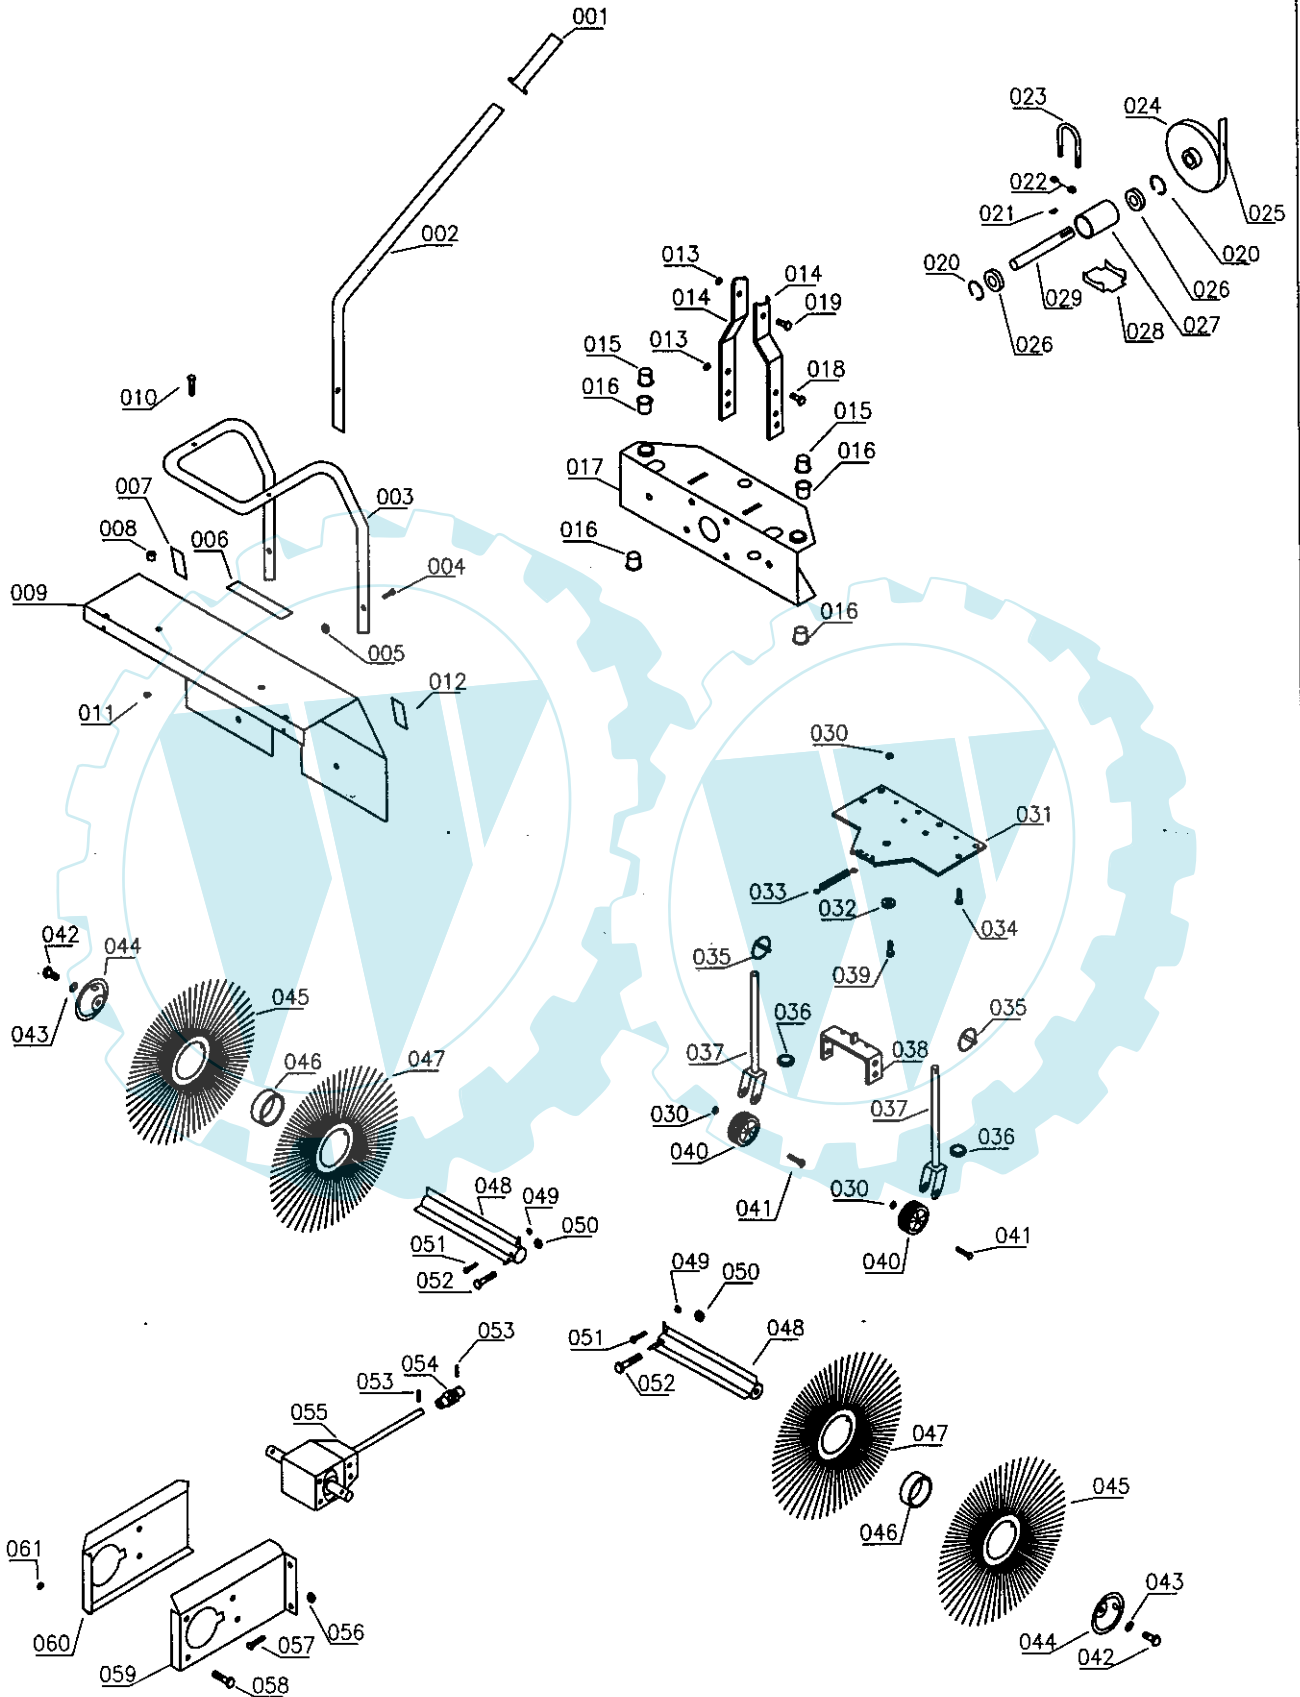

Illustration A

Nr.	Best.nr.	Stk	Beskrivelse DK	Bezeichnung D	Description GB	Description F
001	90307352	1	Skumgreb	Handgriff	Grip	Poignee - Mousse
002	90227541	1	Svingrør	Drehwelle	Turntube	Console
003	90227539	1	Skærmhøjle - gul	Schirmbügel - gelb	Covertube - yellow	Console - jaune
003	90227586	1	Skærmhøjle - rød	Schirmbügel - rot	Covertube - red	Console - rouge
004	90102916	2	Bolt	Schraube	Screw	Vis
005	90122180	2	Møtrik	Mutter	Nut	Ecrou
006	90628240	1	Label	Label	Label	Label
007	90628620	1	Label	Label	Label	Label
008	90227577	2	Bøs	Buchse	Bushing	Entretoise
009	90227576	1	Kosteskærm	Kehrschutz	Sweeper screen	Protection - brosse
010	90102917	2	Bolt	Schraube	Screw	Vis
011	90122180	2	Møtrik	Mutter	Nut	Ecrou
012	90628612	1	Label	Label	Label	Label
013	90100692	7	Møtrik	Mutter	Nut	Ecrou
014	90227521	2	Vippestag	Drehhalterung	Turnbracket	Console
015	92500103	2	Plastbøsning	Plastik Buchse	Plastic bushing	Entretoise - plastic
016	92500104	4	Plastbøsning	Plastik buchse	Plastic bushing	Entretoise - plastic
017	90227513	1	Svingkonsol - gul	Drehwand - gelb	Swing.bracket-yello	Console - jaune
017	90227583	1	Svingkonsol - rød	Drehwand - rot	Swing bracket - red	Console - rouge
018	90102744	6	Bolt	Schraube	Screw	Vis
019	90102916	1	Bolt	Schraube	Screw	Vis
020	90102615	2	Låsering	Sprengring	Circlips	Circlip
021	90101263	1	Not	Pasfeder	Key	Clavette
022	90100691	6	Låsemøtrik	Mutter	Nut	Ecrou
023	92500005	2	Gevindbøjle	Gewindbügel	Clamp	Filet cercle
024	90227570	1	Remskive	Riemenscheibe	Pulley	Poulie
025	90300165	1	Kilerem - børster	Keilriemen	Belt	Courroie
026	90200222	2	Leje	Kugellager	Ball bearing	Roulem.à billes
027	90227523	1	Lejehus	Lagerhåuse	Bearing house	Boite motié
028	90227516	1	Lejebuk	Lagerbock	Trestle bearing	Boîte
029	90227524	1	Aksel	Kehrwelle	Axle	Essieu
030	90100693	4	Møtrik	Mutter	Nut	Ecrou
031	90227511	1	Underplade	Platte	Bracket	Console
032	90120059	1	Planskive	Scheibe	Washer	Rondelle
033	90227547	2	Fjeder	Feder	Spring	Ressort
034	90122121	4	Bolt	Schraube	Screw	Vis
035	90113800	2	Traktorsplit	Stift	Pin	Goupille
036	90307950	20	Plastbøsning	Buchse	Bushing	Entretoise
037	90227520	2	Hjulgaffel	Radgabel	Wheel fork	Fourche
038	90227522	1	Gaffelpal	Stophalterung	Catchbracket	Console
039	90102773	1	Bolt	Schraube	Bolt	Vis
040	90304080	2	Plasthjul	Stützrad	Support	Roue en plastic
041	90102945	2	Bolt	Schraube	Screw	Vis
042	90102773	2	Bolt	Schraube	Screw	Vis
043	90102199	2	Låseskive	Federskreibe	Lock washer	Rondelle frein
044	92500113	2	Endeskål	Endeschale	Bottombowl	Coupe Tube à
045	90227572	12	Børste	Bürste	Brush	Balayerrondelle
046	92500112	10	Afstandsrør	Buchse	Bushing	Entretoise
047	90227574	2	Børste kuppet	Bürste	Brush	Balayerrondelle
048	90227533	2	Børsterør	Bürsterohr	Brushtube	Tube de brosse
049	90100691	6	Møtrik	Mutter	Nut	Ecrou
050	90100692	2	Møtrik	Mutter	Nut	Ecrou
051	90102726	6	Bolt	Schraube	Screw	Vis
052	90102919	2	Bolt	Schraube	Screw	Vis
053	90104480	2	Rørstift	Spannstift	Cotter pin	Vis de serrage
054	90227505	1	Kardanled	Kardankreuzung	Propeller cros	Console
055	90227502	1	Gearbox kost	Getriebe bürsten	Transmission brus.	Transmission bros.
056	90122180	4	Møtrik	Mutter	Nut	Ecrou
057	90122150	4	Bolt	Schraube	Screw	Vis
058	90102919	4	Bolt	Schraube	Screw	Vis
059	90227560	1	Gear holder V	Getriebehalter L	Gear holder L	Console G
060	90227558	1	Gear holde H	Getriebehalter R	Gear holder R	Console D
061	90100692	4	Møtrik	Mutter	Nut	Ecrou