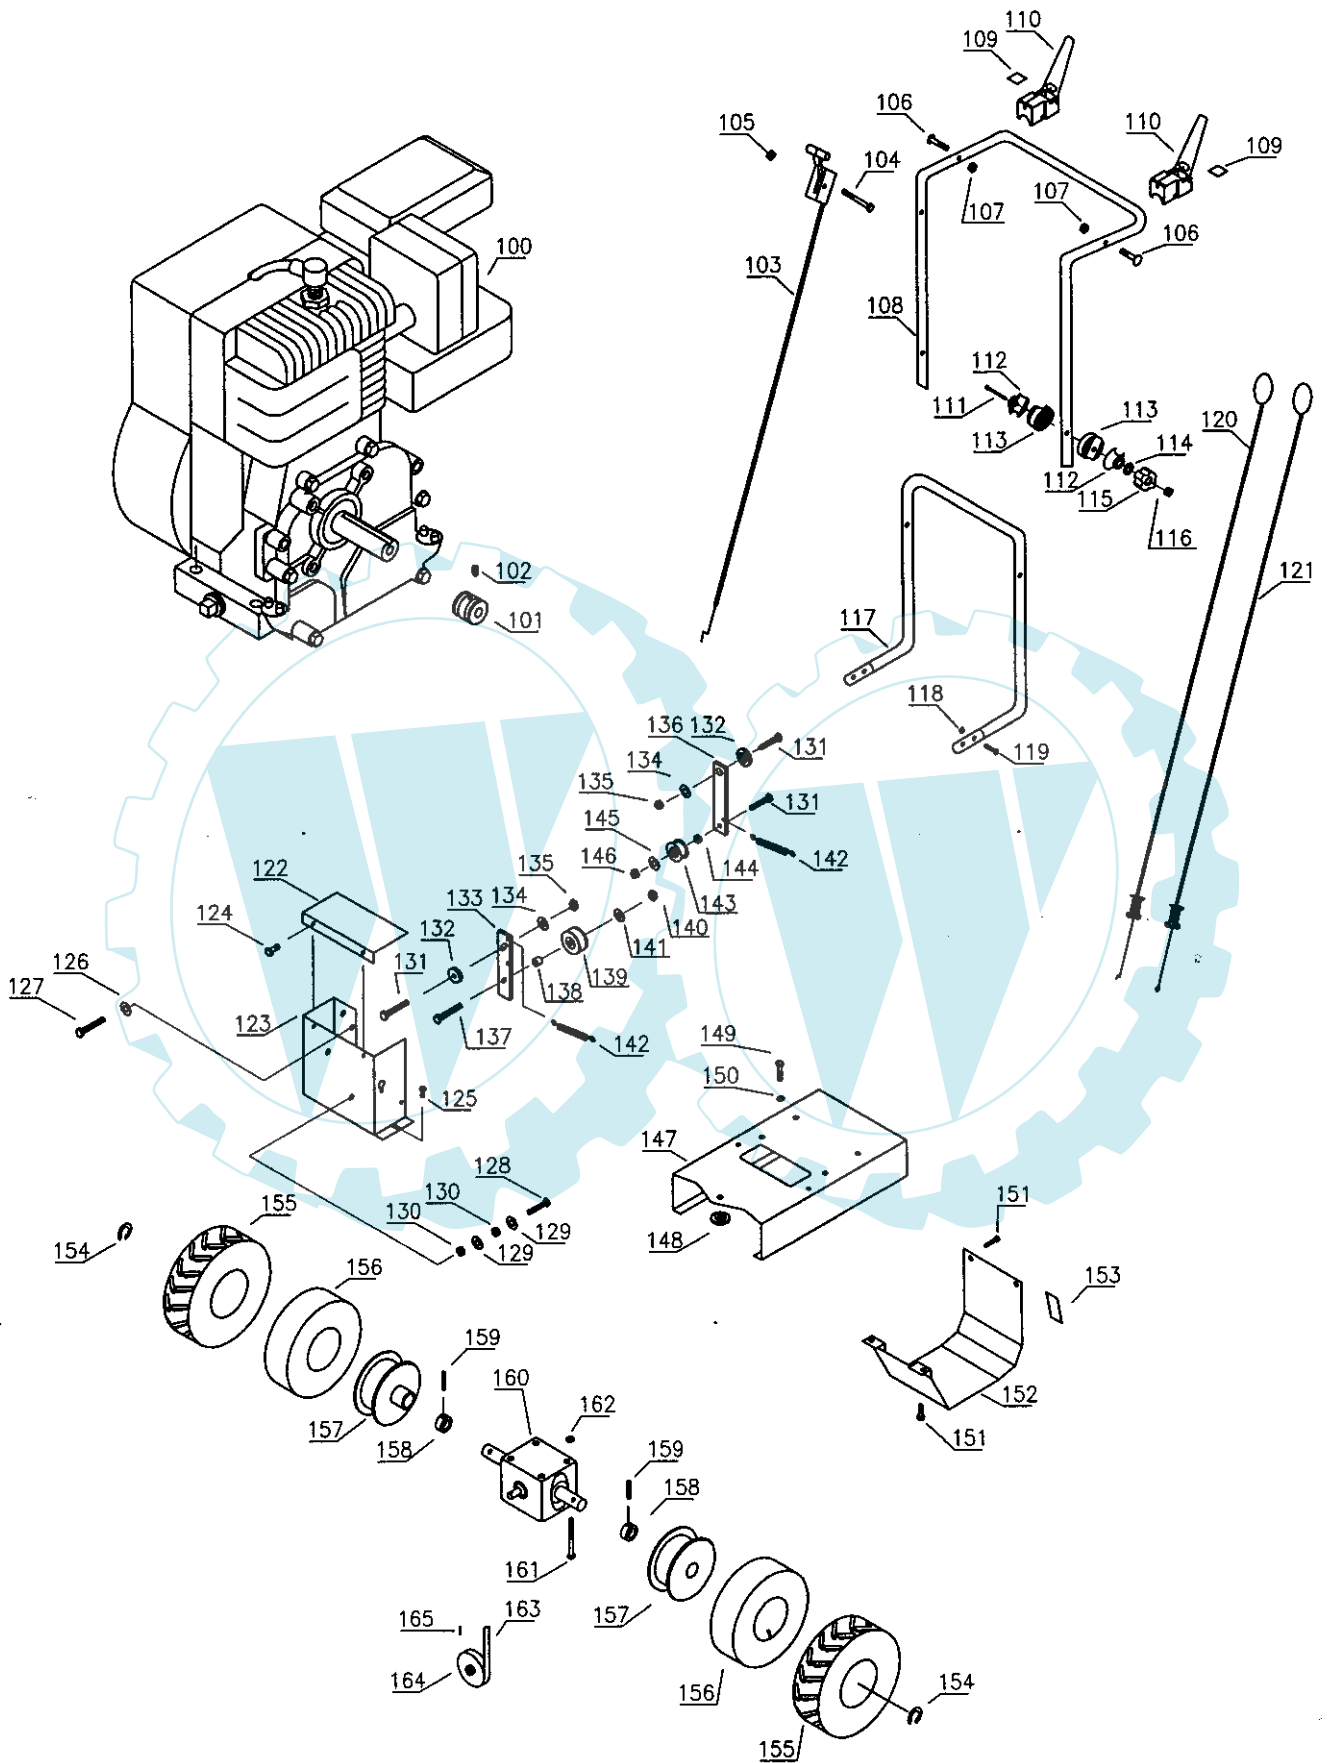

## Illustration A

Nr.	Best.nr.	Stk	Beskrivelse DK	Bezeichnung D	Description GB	Description F
001	90307352	1	Skumgreb	Handgriff	Grip	Poignee - Mousse
002	90227541	1	Svingrør	Drehwelle	Turntube	Console
003	90227539	1	Skærmhøjle - gul	Schirmbügel - gelb	Covertube - yellow	Console - jaune
003	90227586	1	Skærmhøjle - rød	Schirmbügel - rot	Covertube - red	Console - rouge
004	90102916	2	Bolt	Schraube	Screw	Vis
005	90122180	2	Møtrik	Mutter	Nut	Ecrou
006	90628240	1	Label	Label	Label	Label
007	90628620	1	Label	Label	Label	Label
008	90227577	2	Bøs	Buchse	Bushing	Entretoise
009	90227576	1	Kosteskærm	Kehrschutz	Sweeper screen	Protection - brosse
010	90102917	2	Bolt	Schraube	Screw	Vis
011	90122180	2	Møtrik	Mutter	Nut	Ecrou
012	90628612	1	Label	Label	Label	Label
013	90100692	7	Møtrik	Mutter	Nut	Ecrou
014	90227521	2	Vippestag	Drehhalterung	Turnbracket	Console
015	92500103	2	Plastbøsning	Plastik Buchse	Plastic bushing	Entretoise - plastic
016	92500104	4	Plastbøsning	Plastik buchse	Plastic bushing	Entretoise - plastic
017	90227513	1	Svingkonsol - gul	Drehwand - gelb	Swing.bracket-yello	Console - jaune
017	90227583	1	Svingkonsol - rød	Drehwand - rot	Swing bracket - red	Console - rouge
018	90102744	6	Bolt	Schraube	Screw	Vis
019	90102916	1	Bolt	Schraube	Screw	Vis
020	90102615	2	Låsering	Sprengring	Circlips	Circlip
021	90101263	1	Not	Pasfeder	Key	Clavette
022	90100691	6	Låsemøtrik	Mutter	Nut	Ecrou
023	92500005	2	Gevindbøjle	Gewindbügel	Clamp	Filet cercle
024	90227570	1	Remskive	Riemenscheibe	Pulley	Poulie
025	90300165	1	Kilerem - børster	Keilriemen	Belt	Courroie
026	90200222	2	Leje	Kugellager	Ball bearing	Roulem.à billes
027	90227523	1	Lejehus	Lagerhåuse	Bearing house	Boite motié
028	90227516	1	Lejebuk	Lagerbock	Trestle bearing	Boîte
029	90227524	1	Aksel	Kehrwelle	Axle	Essieu
030	90100693	4	Møtrik	Mutter	Nut	Ecrou
031	90227511	1	Underplade	Platte	Bracket	Console
032	90120059	1	Planskive	Scheibe	Washer	Rondelle
033	90227547	2	Fjeder	Feder	Spring	Ressort
034	90122121	4	Bolt	Schraube	Screw	Vis
035	90113800	2	Traktorsplit	Stift	Pin	Goupille
036	90307950	20	Plastbøsning	Buchse	Bushing	Entretoise
037	90227520	2	Hjulgaffel	Radgabel	Wheel fork	Fourche
038	90227522	1	Gaffelpal	Stophalterung	Catchbracket	Console
039	90102773	1	Bolt	Schraube	Bolt	Vis
040	90304080	2	Plasthjul	Stützrad	Support	Roue en plastic
041	90102945	2	Bolt	Schraube	Screw	Vis
042	90102773	2	Bolt	Schraube	Screw	Vis
043	90102199	2	Låseskive	Federskreibe	Lock washer	Rondelle frein
044	92500113	2	Endeskål	Endeschale	Bottombowl	Coupe Tube à
045	90227572	12	Børste	Bürste	Brush	Balayerrondelle
046	92500112	10	Afstandsrør	Buchse	Bushing	Entretoise
047	90227574	2	Børste kuppet	Bürste	Brush	Balayerrondelle
048	90227533	2	Børsterør	Bürsterohr	Brushtube	Tube de brosse
049	90100691	6	Møtrik	Mutter	Nut	Ecrou
050	90100692	2	Møtrik	Mutter	Nut	Ecrou
051	90102726	6	Bolt	Schraube	Screw	Vis
052	90102919	2	Bolt	Schraube	Screw	Vis
053	90104480	2	Rørstift	Spannstift	Cotter pin	Vis de serrage
054	90227505	1	Kardanled	Kardankreuzung	Propeller cros	Console
055	90227502	1	Gearbox kost	Getriebe bürsten	Transmission brus.	Transmission bros.
056	90122180	4	Møtrik	Mutter	Nut	Ecrou
057	90122150	4	Bolt	Schraube	Screw	Vis
058	90102919	4	Bolt	Schraube	Screw	Vis
059	90227560	1	Gear holder V	Getriebehalter L	Gear holder L	Console G
060	90227558	1	Gear holde H	Getriebehalter R	Gear holder R	Console D
061	90100692	4	Møtrik	Mutter	Nut	Ecrou