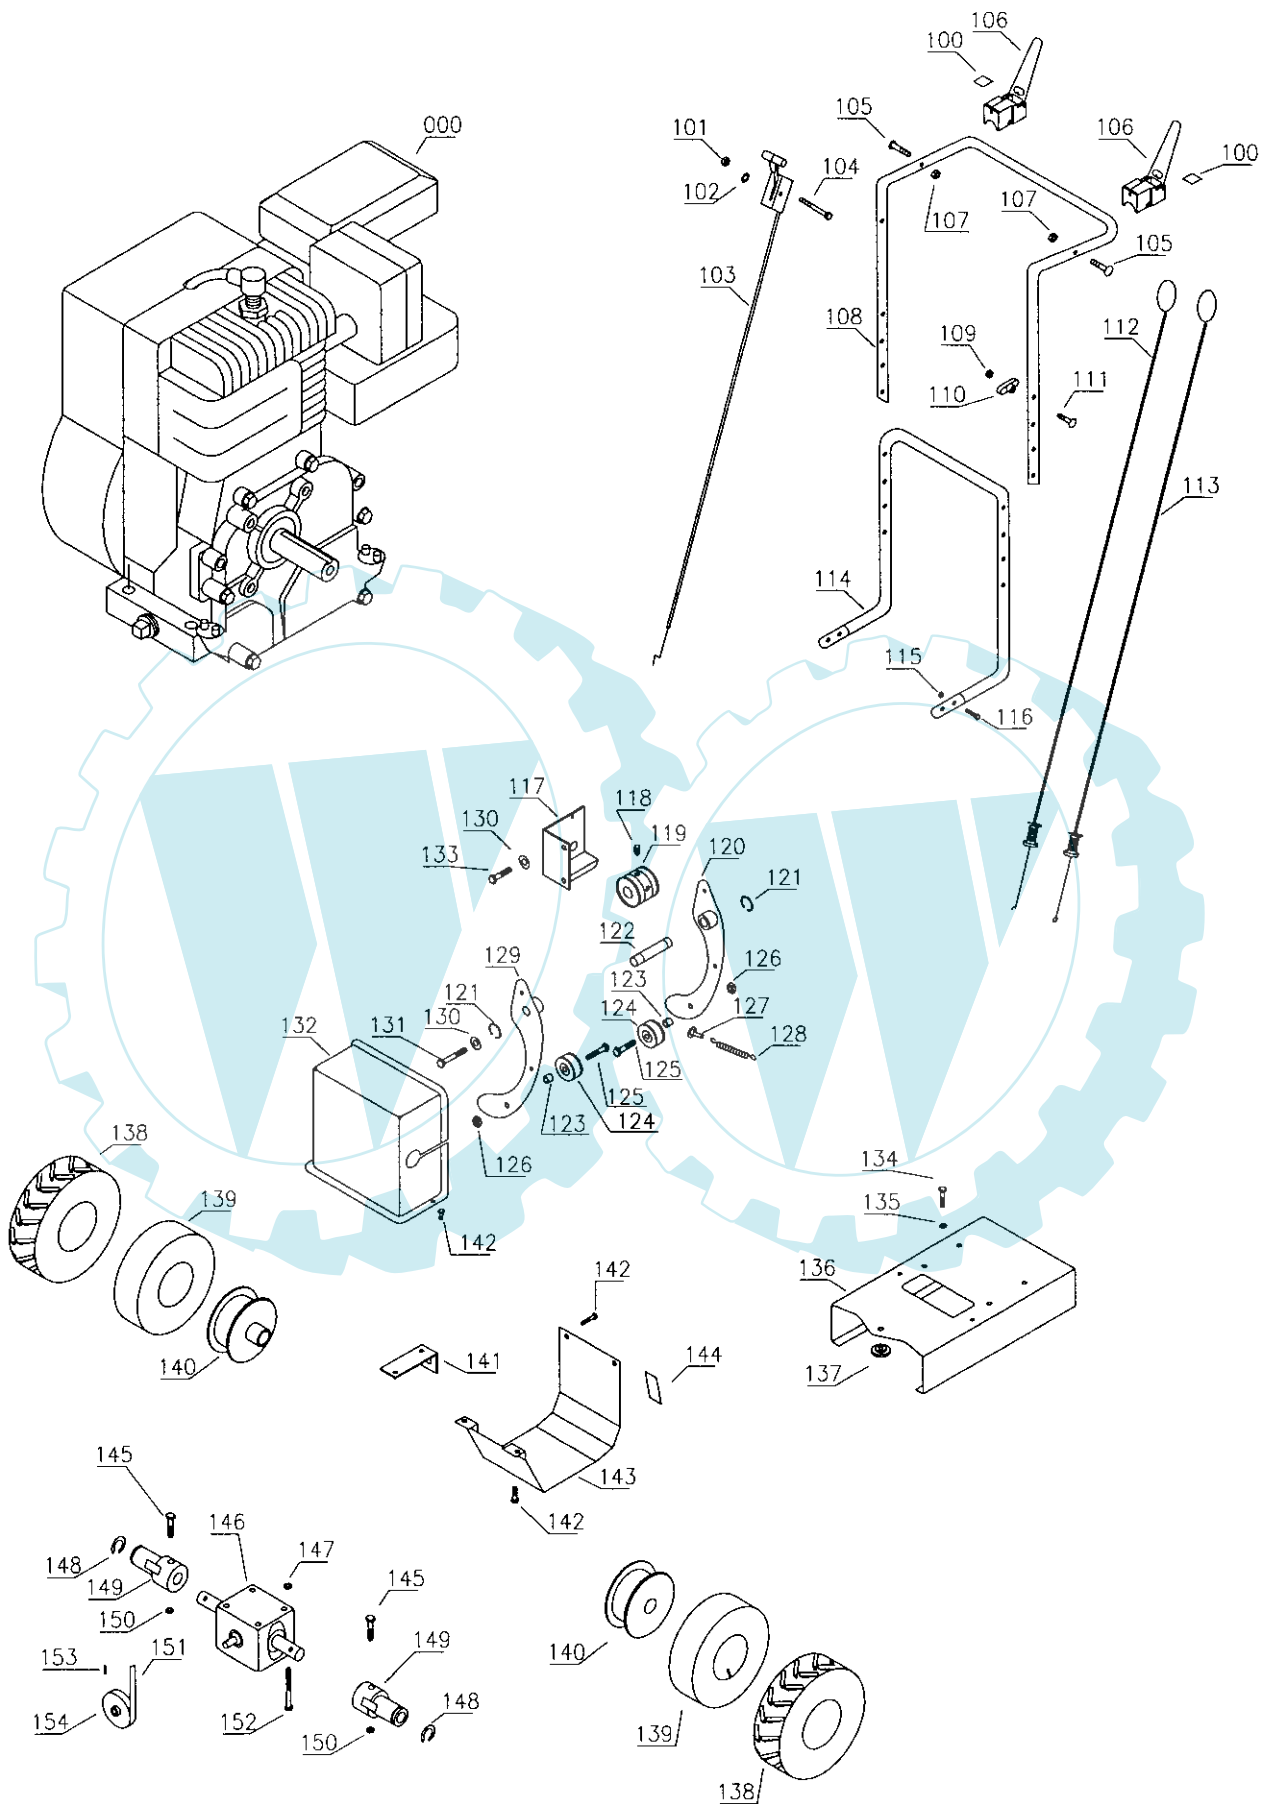

Illustration A						
Nr.	Best.nr.	Stk	Beskrivelse DK	Bezeichnung D	Description GB	Description F
001	90307352	1	Skumgreb	Handgriff	Grip	Poignee d'embr
002	90227541	1	Svingrør	Drehwelle	Turntube	Console
003	90227539	1	Skærmøjle	Schirmbügel	Covertube	Console
004	90102916	2	Bolt	Schraube	Screw	Vis
005	90122180	2	Møtrik	Mutter	Nut	Ecrou
006	90628240	1	Label	Label	Label	Label
007	90628620	1	Label	Label	Label	Label
008	90227577	2	Bøs	Buchse	Bushing	Entretoise
009	90227576	1	Kosteskærm	Kehrschutz	Sweeper screen	Ecran
010	90102917	2	Bolt	Schraube	Screw	Vis
011	90122180	2	Møtrik	Mutter	Nut	Ecrou
012	90628612	1	Label	Label	Label	Label
013	90100692	7	Møtrik	Mutter	Nut	Ecrou
014	90227521	2	Vippestang	Drehhalterung	Turnbracket	Console
015	92500103	2	Plastbøsning	Plastik Buchse	Plastic bushing	Entretoise
016	92500104	4	Plastbøsning	Plastik buchse	Plastic bushing	Entretoise
017	90227513	1	Svingkonsol	Drehwand	Swing bracket	Console
018	90102743	6	Bolt	Chraube	Srew	Vis
019	90102916	1	Bolt	Schraube	Screw	Vis
020	90102615	2	Låsering	Sprengring	Circlips	Circlip
021	90101263	1	Not	Pasfeder	Key	Clavette
022	90100691	6	Låsemøtrik	Mutter	Nut	Ecrou
023	92500005	2	Gevindbøjle	Gewindbügel	Clamp	Filet cercle
024	90227570	1	Remskive	Riemenscheibe	Pulley	Poulie
025	90300165	1	Kilerem børster	Keilriemen	Belt	Courroie
026	90200222	2	Leje	Kugellager	Ball bearing	Roulem.à billes
027	90227523	1	Lejehus	Lagerhäuse	Bearing house	Boite motié
028	90227516	1	Lejebuk	Lagerbock	Trestle bearing	Boite
029	90227524	1	Aksel	Kehrwelle	Axle	Essieu
030	90100693	4	Møtrik	Mutter	Nut	Ecrou
031	90227511	1	Underplade	Platte	Bracket	Console
032	90120059	2	Drejeskive	Scheibe	Washer	Rondelle
033	90227547	2	Fjeder	Feder	Spring	Ressort
034	90122121	4	Bolt	Schraube	Screw	Vis
035	90113800	2	Traktorsplit	Stift	Pin	Goupille
036	90307950	20	Plastbøsning	Buehse	Bushing	Entretoise
037	90227520	2	Hjulgaffel	Radgabel	Wheel fork	Fourchette
038	90227522	1	Gaffelpal	Stophalterung	Catchbracket	Console
039	90102773	2	Bolt	Schraube	Bolt	Vis
040	90304080	2	Plasthjul	Stützrad	Support	Plasticattache
041	90102945	2	Bolt	Schraube	Screw	Vis
042	90102773	2	Bolt	Schraube	Screw	Vis
043	90102199	2	Låseskive	Federschreibe	Lock washer	Rondelle frein
044	92500113	2	Endeskål	Endeschale	Bottombowl	Coupe Tube à
045	90227503	12	Børste	Bürste	Brush	Balayerrondelle
046	92500112	10	Afstandsør	Buchse	Bushing	Entretoise
047	90227504	2	Børste kuppet	Bürste	Brush	Balayerrondelle
048	90227533	2	Børsterør	Bürsterøhr	Brushtube	Brosser
049	90100691	6	Møtrik	Mutter	Nut	Ecrou
050	90100692	2	Møtrik	Mutter	Nut	Ecrou
051	90102726	6	Bolt	Schraube	Screw	Vis
052	90102919	2	Bolt	Schraube	Screw	Vis
053	90104480	2	Rørstift	Spannstift	Cotter pin	Vis de serrage
054	90227505	1	Kardanled	Kardankreuzung	Propeller cros	Console
055	90227502	1	Gearbox kost	Getriebe bürsten	Transmission brus.	Gear
056	90122180	4	Møtrik	Mutter	Nut	Ecrou
057	90102743	4	Bolt	Schraube	Screw	Vis
058	90102919	4	Bolt	Schraube	Screw	Vis
059	90227560	1	Gear holder V	Getriebehalter L	Gear holder L	Console
060	90227558	1	Gear holde H	Getriebehalter R	Gear holder R	Console
061	90100692	4	Møtrik	Mutter	Nut	Ecrou