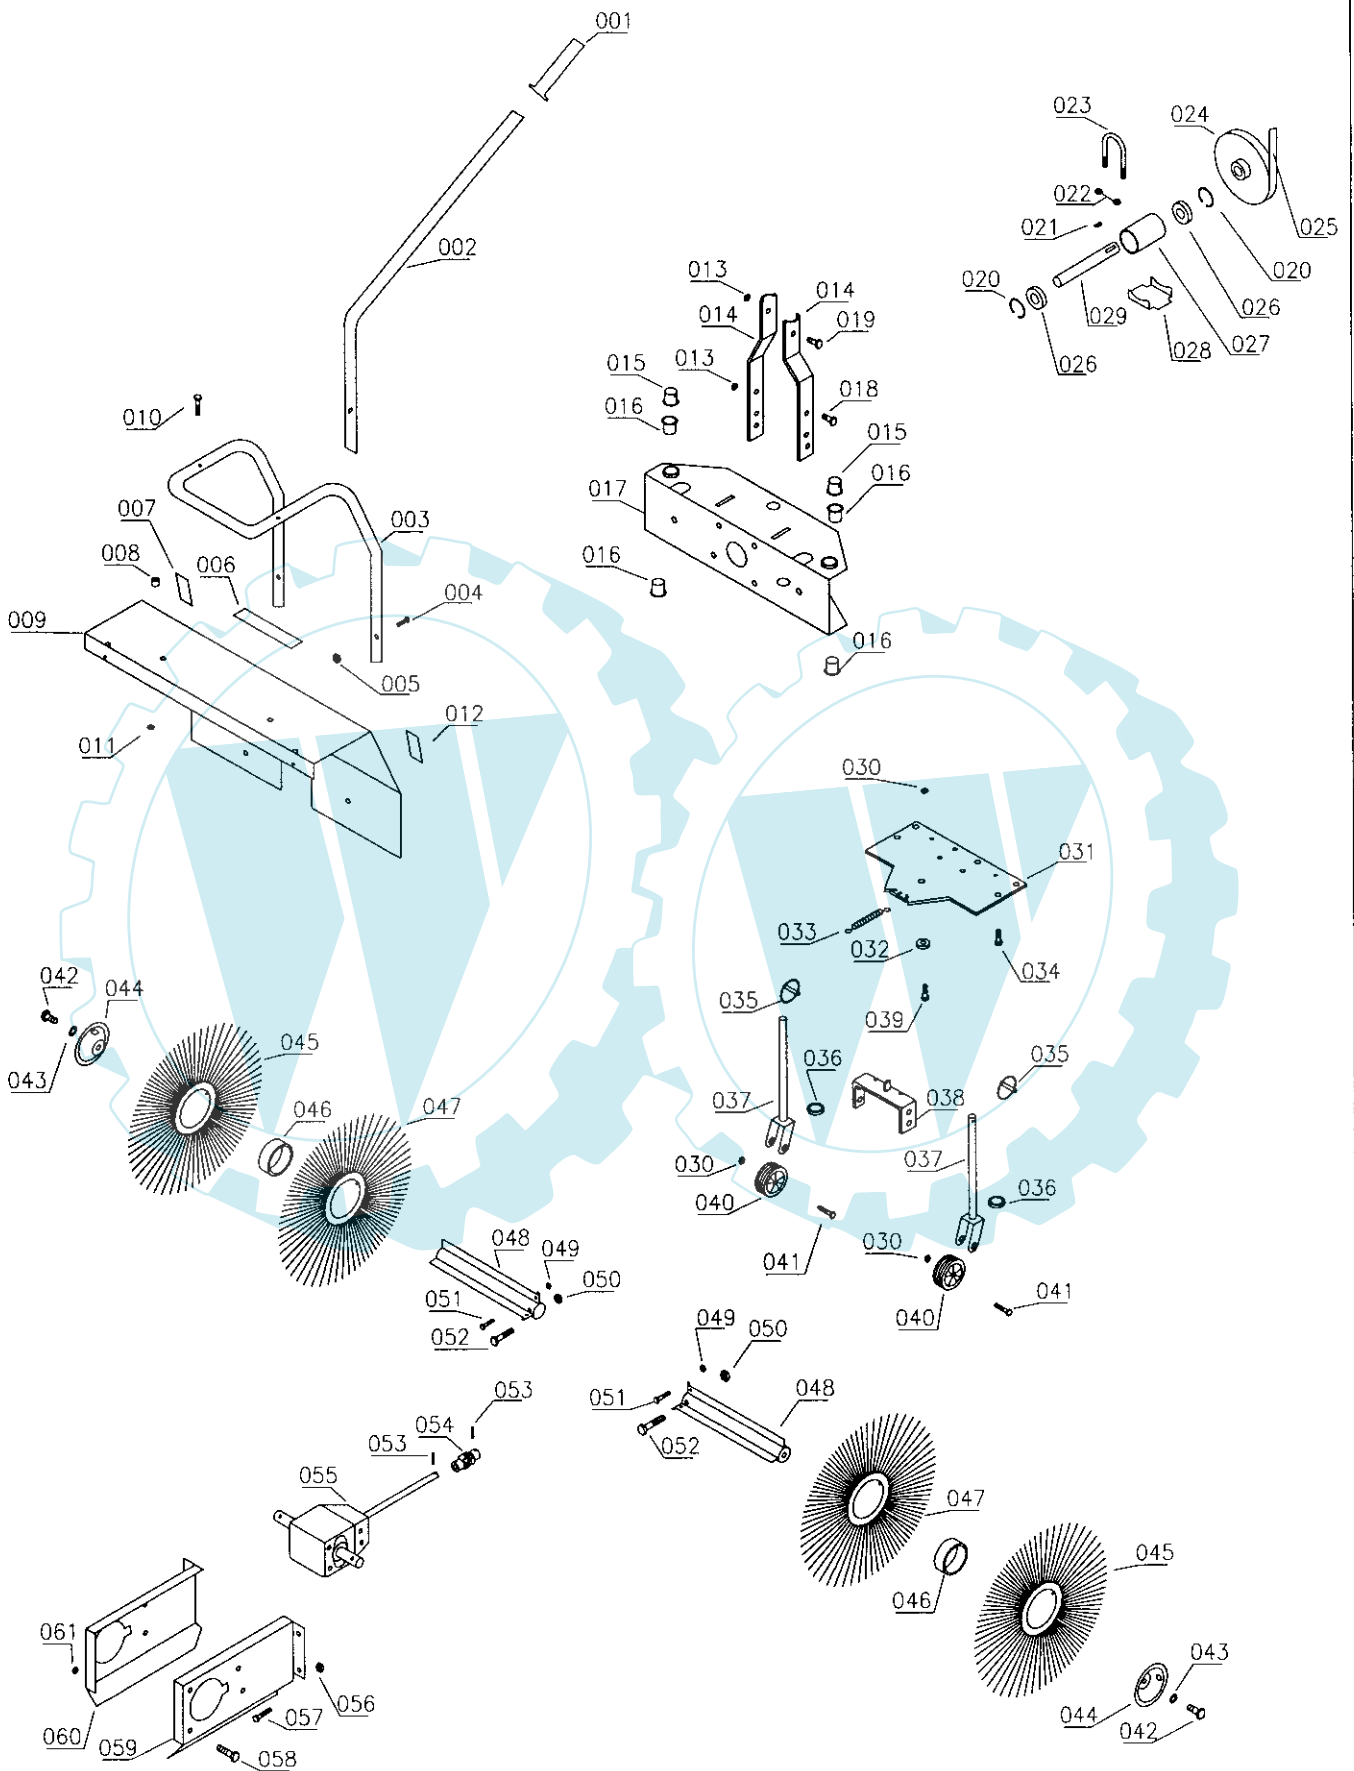

Illustration A						
Nr.	Best.nr.	Stk	Beskrivelse DK	Bezeichnung D	Description GB	Description F
001	90307352	1	Skumgreb	Handgriff	Grip	Poignee d'embr
002	90227541	1	Svingrør	Drehwelle	Turntube	Console
003	90227539	1	Skærmøjle	Schirmbügel	Covertube	Console
004	90102916	2	Bolt	Schraube	Screw	Vis
005	90122180	2	Møtrik	Mutter	Nut	Ecrou
006	90628240	1	Label	Label	Label	Label
007	90628620	1	Label	Label	Label	Label
008	90227577	2	Bøs	Buchse	Bushing	Entretoise
009	90227576	1	Kosteskærm	Kehrschutz	Sweeper screen	Ecran
010	90102917	2	Bolt	Schraube	Screw	Vis
011	90122180	2	Møtrik	Mutter	Nut	Ecrou
012	90628612	1	Label	Label	Label	Label
013	90100692	7	Møtrik	Mutter	Nut	Ecrou
014	90227521	2	Vippestang	Drehhalterung	Turnbracket	Console
015	92500103	2	Plastbøsning	Plastik Buchse	Plastic bushing	Entretoise
016	92500104	4	Plastbøsning	Plastik buchse	Plastic bushing	Entretoise
017	90227513	1	Svingkonsol	Drehwand	Swing bracket	Console
018	90102743	6	Bolt	Chraube	Srew	Vis
019	90102916	1	Bolt	Schraube	Screw	Vis
020	90102615	2	Låsering	Sprengring	Circlips	Circlip
021	90101263	1	Not	Pasfeder	Key	Clavette
022	90100691	6	Låsemøtrik	Mutter	Nut	Ecrou
023	92500005	2	Gevindbøjle	Gewindbügel	Clamp	Filet cercle
024	90227570	1	Remskive	Riemenscheibe	Pulley	Poulie
025	90300165	1	Kilerem børster	Keilriemen	Belt	Courroie
026	90200222	2	Leje	Kugellager	Ball bearing	Roulem.à billes
027	90227523	1	Lejehus	Lagerhäuse	Bearing house	Boite motié
028	90227516	1	Lejebuk	Lagerbock	Trestle bearing	Boite
029	90227524	1	Aksel	Kehrwelle	Axle	Essieu
030	90100693	4	Møtrik	Mutter	Nut	Ecrou
031	90227511	1	Underplade	Platte	Bracket	Console
032	90120059	2	Drejeskive	Scheibe	Washer	Rondelle
033	90227547	2	Fjeder	Feder	Spring	Ressort
034	90122121	4	Bolt	Schraube	Screw	Vis
035	90113800	2	Traktorsplit	Stift	Pin	Goupille
036	90307950	20	Plastbøsning	Buehse	Bushing	Entretoise
037	90227520	2	Hjulgaffel	Radgabel	Wheel fork	Fourchette
038	90227522	1	Gaffelpal	Stophalterung	Catchbracket	Console
039	90102773	2	Bolt	Schraube	Bolt	Vis
040	90304080	2	Plasthjul	Stützrad	Support	Plasticattache
041	90102945	2	Bolt	Schraube	Screw	Vis
042	90102773	2	Bolt	Schraube	Screw	Vis
043	90102199	2	Låseskive	Federschreibe	Lock washer	Rondelle frein
044	92500113	2	Endeskål	Endeschale	Bottombowl	Coupe Tube à
045	90227503	12	Børste	Bürste	Brush	Balayerrondelle
046	92500112	10	Afstandsør	Buchse	Bushing	Entretoise
047	90227504	2	Børste kuppet	Bürste	Brush	Balayerrondelle
048	90227533	2	Børsterør	Bürsterøhr	Brushtube	Brosser
049	90100691	6	Møtrik	Mutter	Nut	Ecrou
050	90100692	2	Møtrik	Mutter	Nut	Ecrou
051	90102726	6	Bolt	Schraube	Screw	Vis
052	90102919	2	Bolt	Schraube	Screw	Vis
053	90104480	2	Rørstift	Spannstift	Cotter pin	Vis de serrage
054	90227505	1	Kardanled	Kardankreuzung	Propeller cros	Console
055	90227502	1	Gearbox kost	Getriebe bürsten	Transmission brus.	Gear
056	90122180	4	Møtrik	Mutter	Nut	Ecrou
057	90102743	4	Bolt	Schraube	Screw	Vis
058	90102919	4	Bolt	Schraube	Screw	Vis
059	90227560	1	Gear holder V	Getriebehalter L	Gear holder L	Console
060	90227558	1	Gear holde H	Getriebehalter R	Gear holder R	Console
061	90100692	4	Møtrik	Mutter	Nut	Ecrou